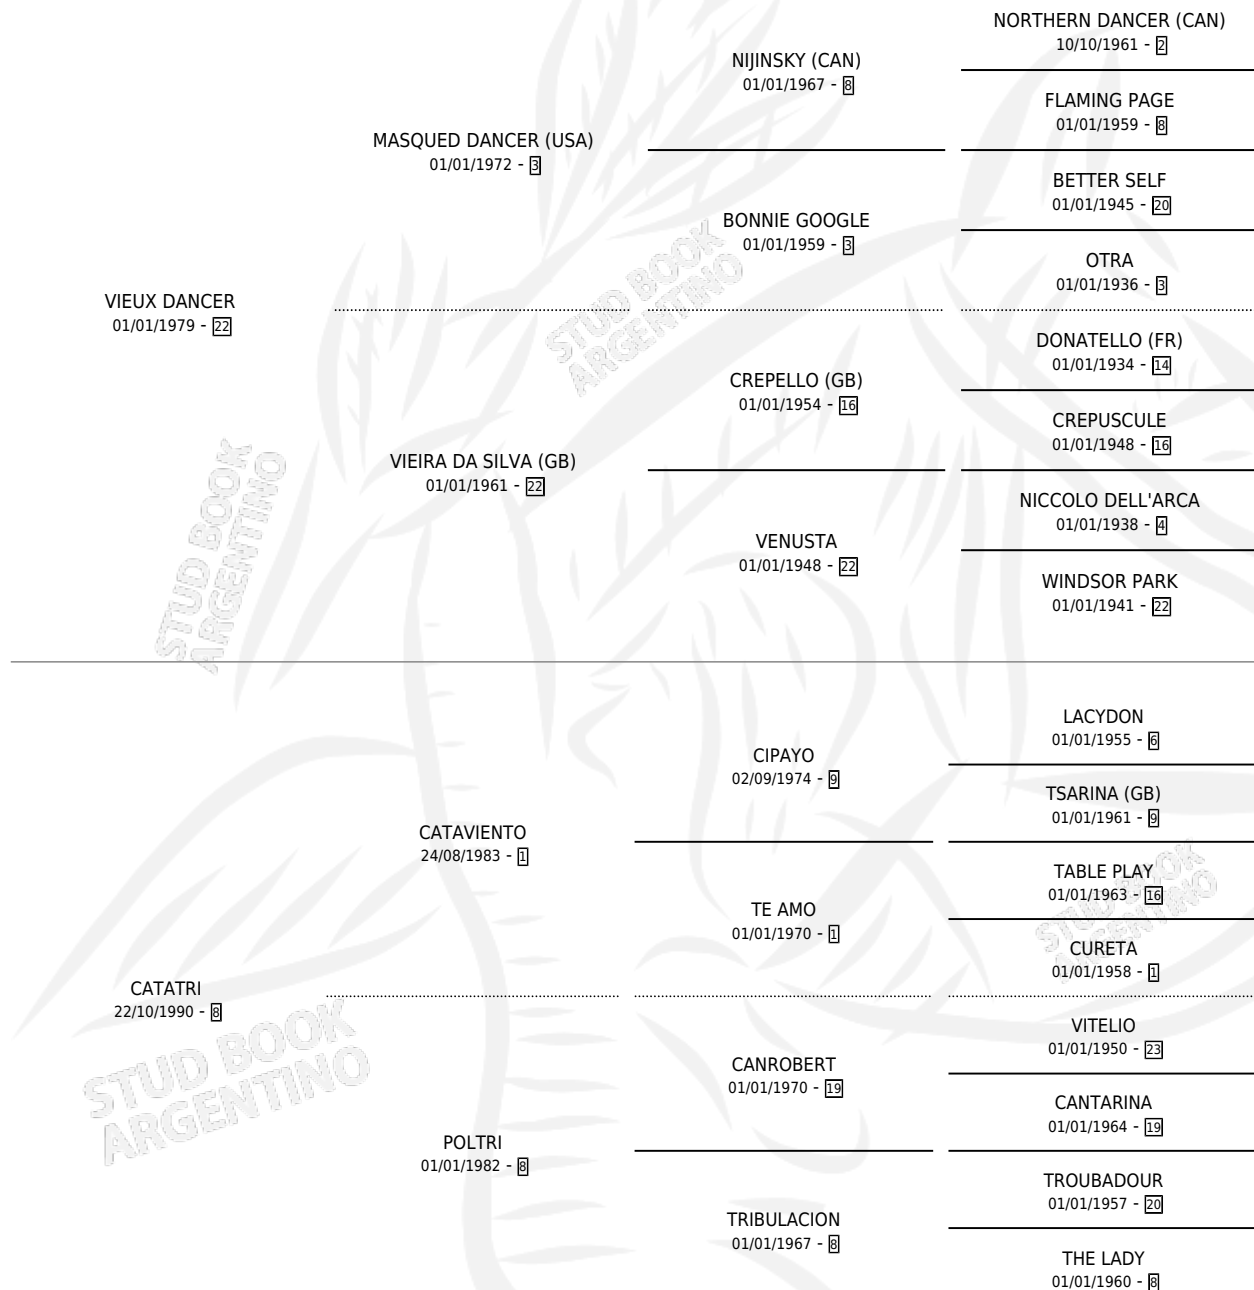

DON LUCHO

por VIEUX DANCER y CATATRI por CATAVIENTO

Argentina · Macho · Alazan · SP · 07/09/1999
Familia 8-g · Volumen 37

ESTADO

TIPIFICACIÓN SANGUÍNEA	✓
TIPIFICACIÓN POR ADN	X
PASAPORTE	X
IDENTIFICACIÓN POR MICROCHIP	X
REPRODUCTOR	X

Lugar de nacimiento: La Mayora

Criador: Sin dato

PEDIGREE