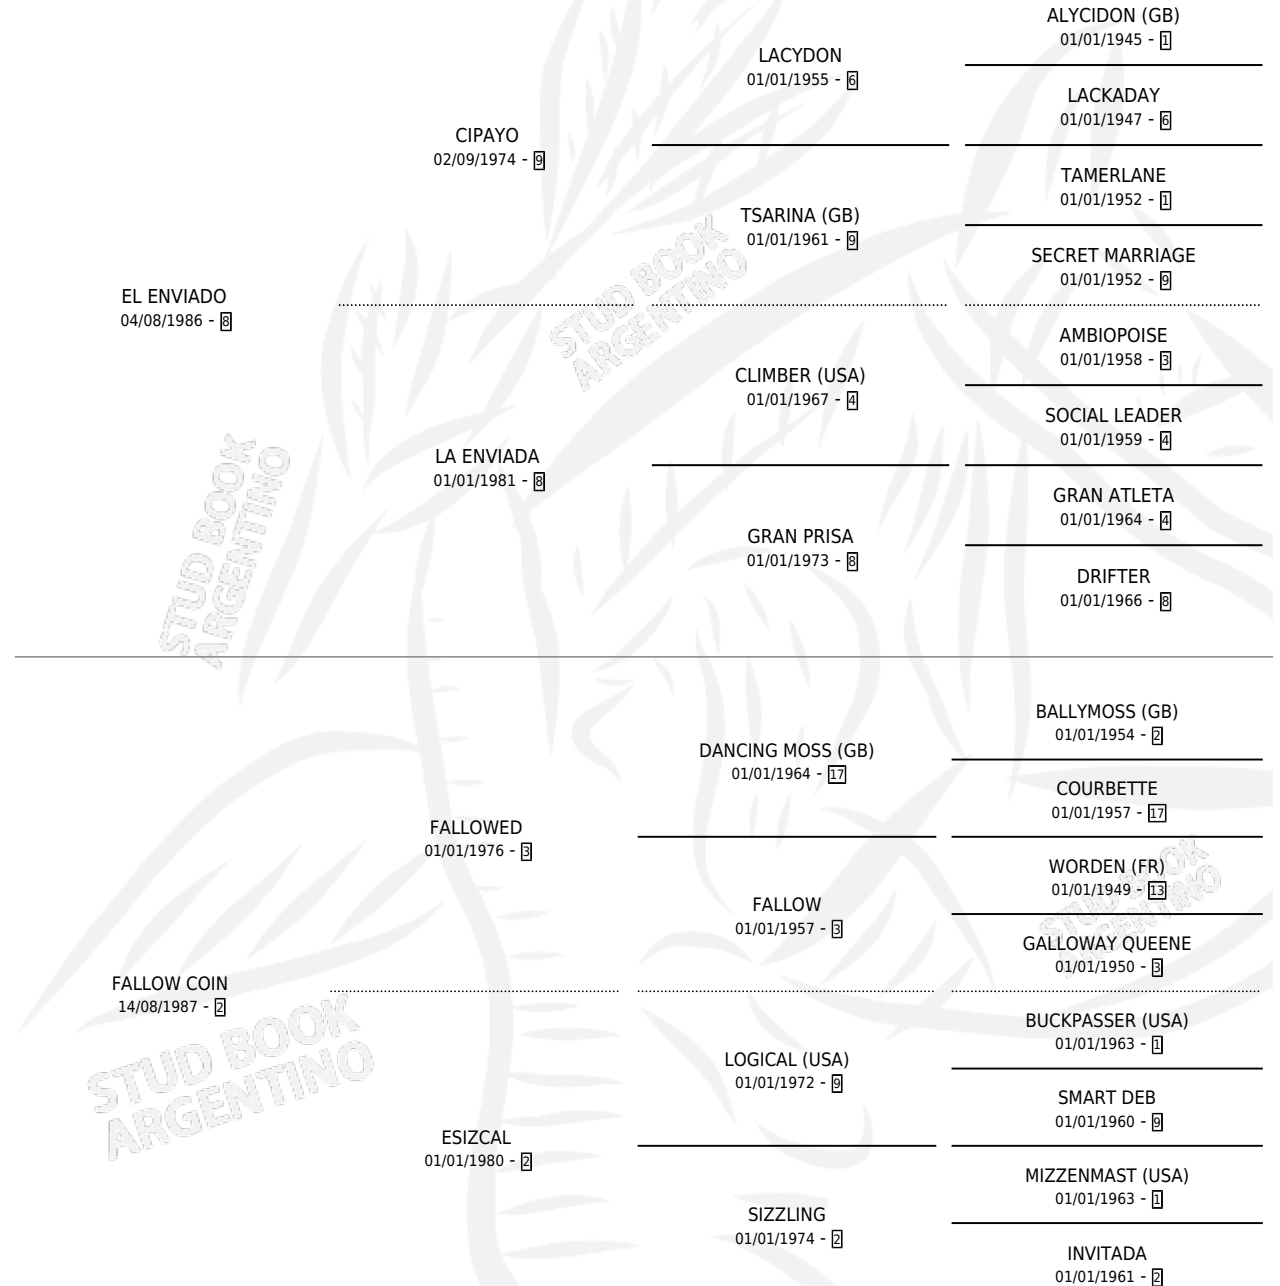

TIO CHITA

por **EL ENVIADO** y **FALLOW COIN** por **FALLOWED**

Argentina · Macho · Zaino · SP · 05/09/1999
Familia 2-h · Volumen 37

ESTADO

TIPIFICACIÓN SANGUÍNEA	X
TIPIFICACIÓN POR ADN	X
PASAPORTE	X
IDENTIFICACIÓN POR MICROCHIP	X
REPRODUCTOR	X

Lugar de nacimiento: La Mayora

Criador: Sin dato

PEDIGREE

TIO CHITA

Datos oficiales del Stud Book Argentino

Documento generado el 11/05/2026

studbook.org.ar