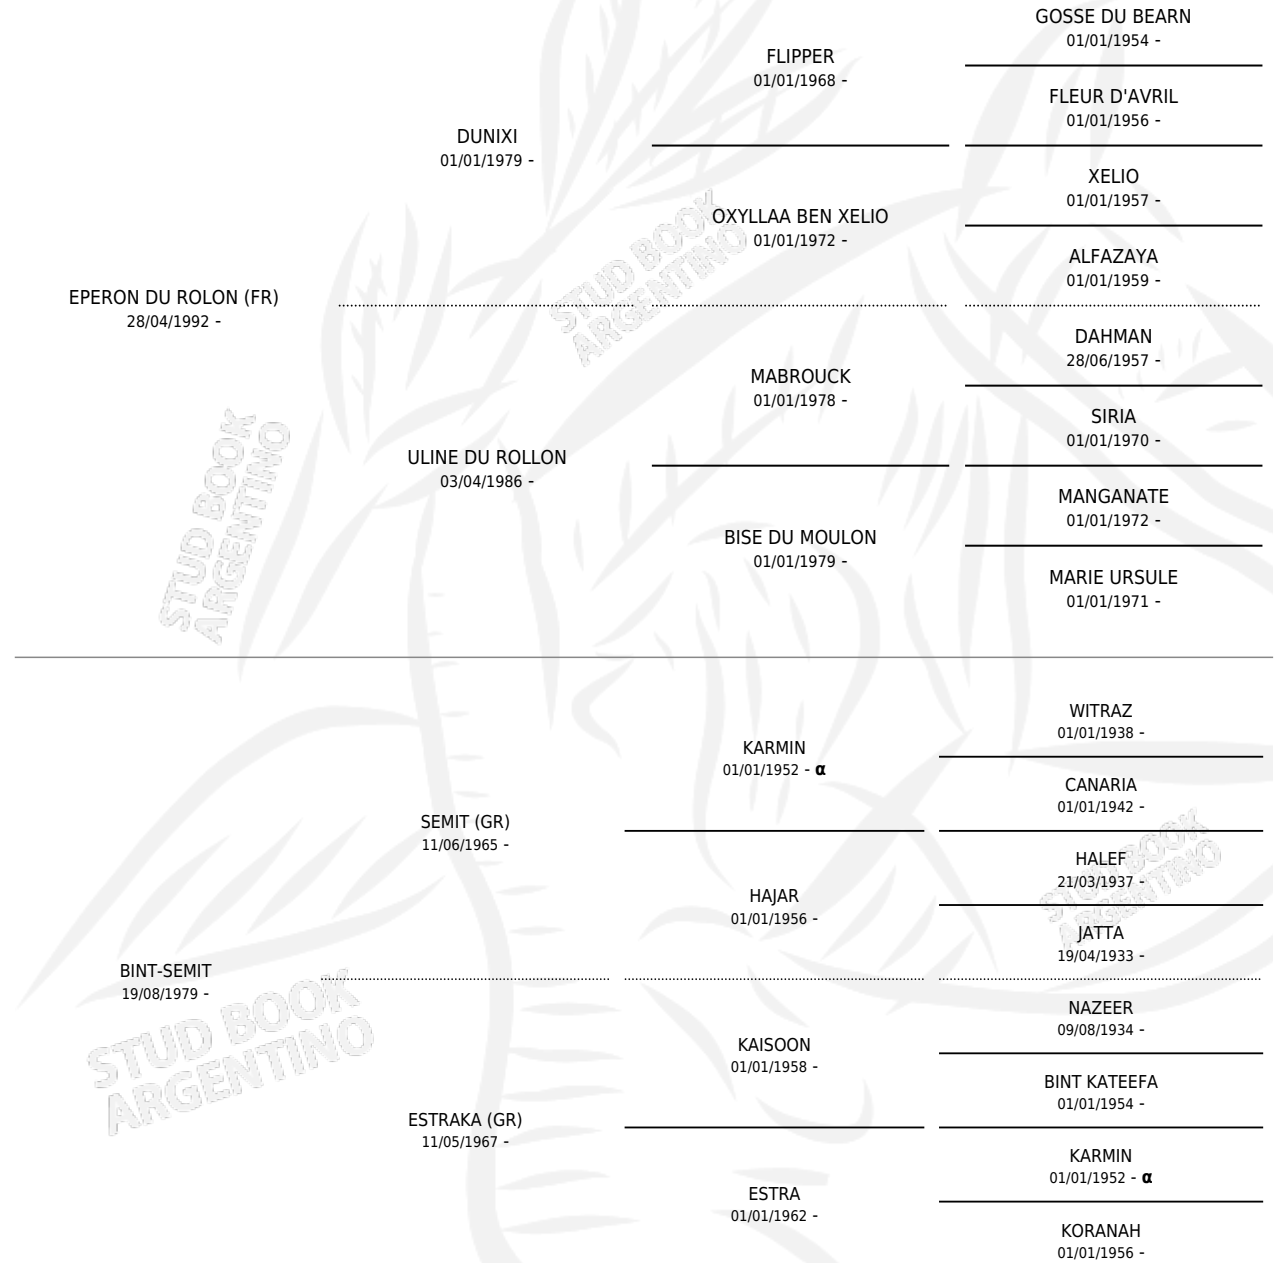

Lugar de nacimiento: Cal Ramon
Criador: Serra Gerardo Francisco Juan

~

HIJOS

	MACHOS	HEMBRAS
6 NACIERON	1	5
SIN ACTUACIONES		

PEDIGREE

INBREEDING : α

CAMPAÑA

Solo carreras oficiales de Argentina