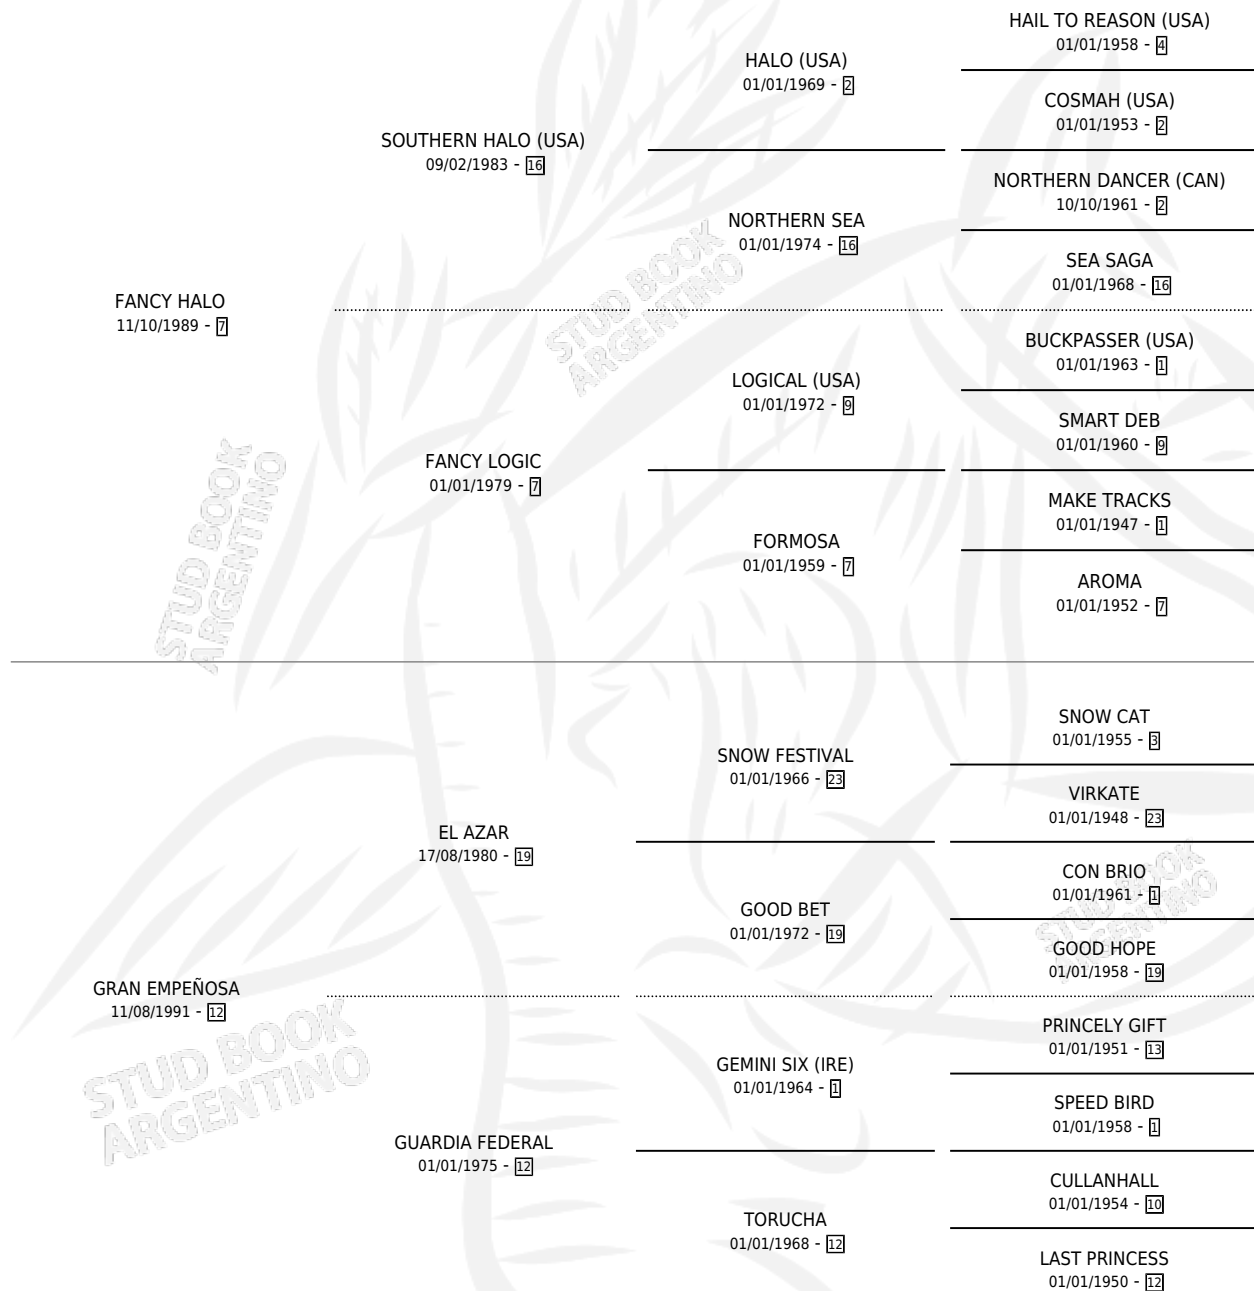

FANCY EMPEÑO

por FANCY HALO y GRAN EMPEÑOSA por EL AZAR

Argentina · Macho · Zaino · SP · 19/09/1999
Familia 12-c · Volumen 37

ESTADO

| | |
|------------------------------|---|
| TIPIFICACIÓN SANGUÍNEA | ✓ |
| TIPIFICACIÓN POR ADN | X |
| PASAPORTE | X |
| IDENTIFICACIÓN POR MICROCHIP | X |
| REPRODUCTOR | X |

Lugar de nacimiento: Los Castaños

Criador: Sin dato

PEDIGREE

FANCY EMPEÑO

Datos oficiales del Stud Book Argentino

Documento generado el 06/05/2026

studbook.org.ar