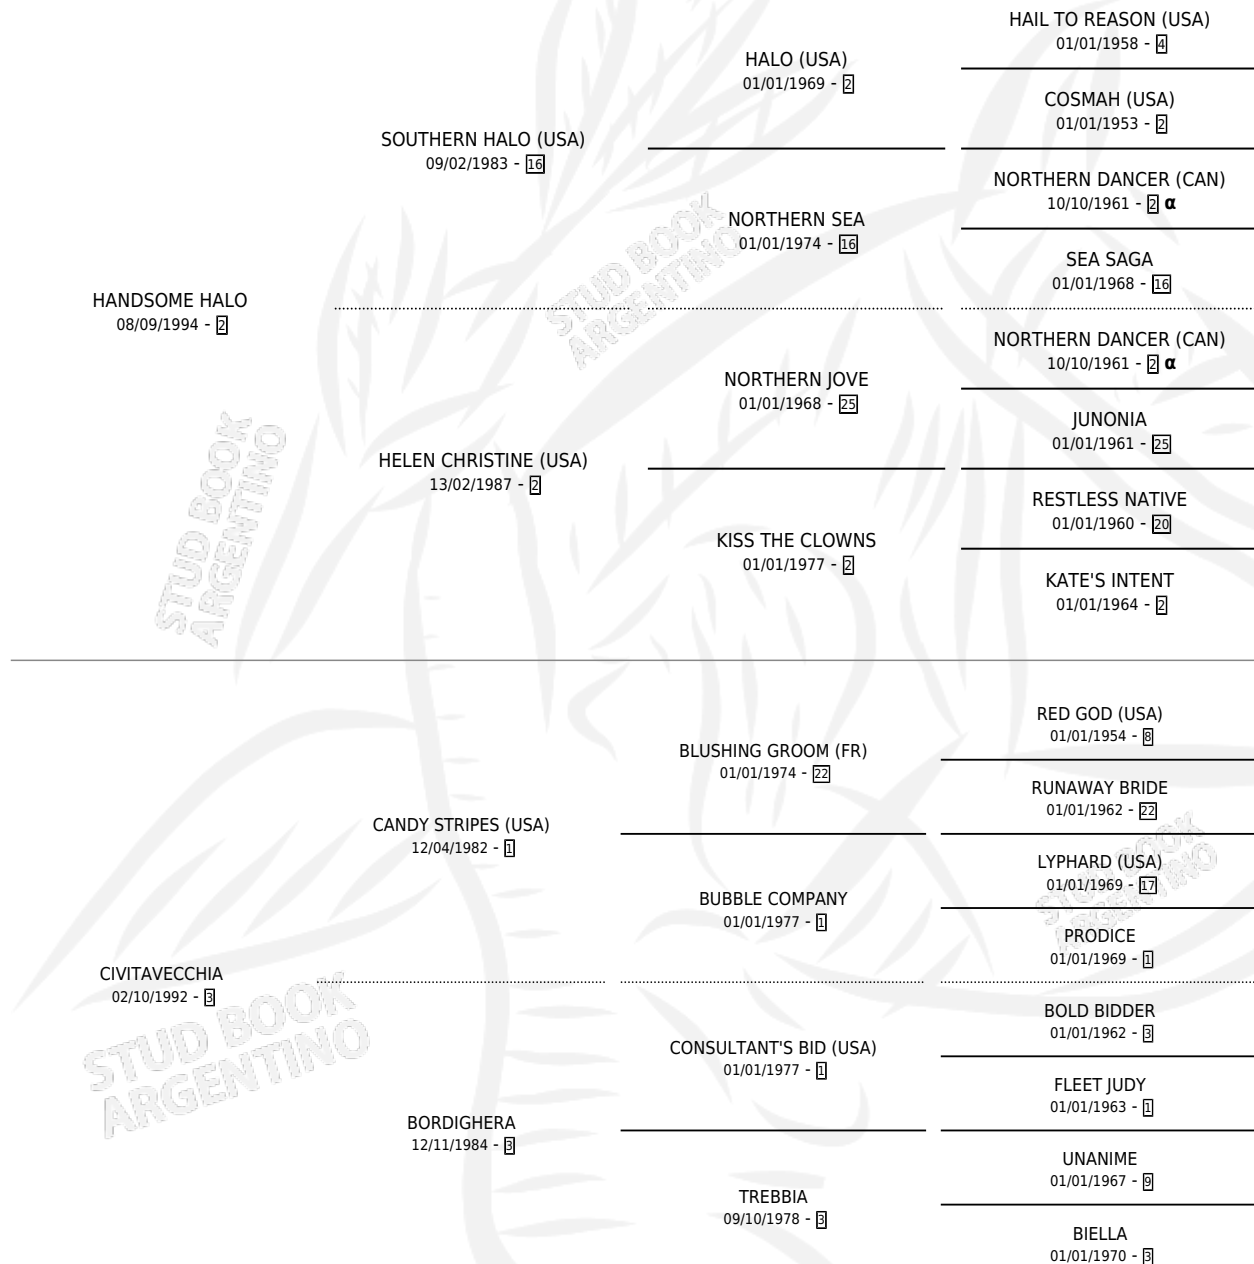

MELAZA

por **HANDSOME HALO** y **CIVITAVECCHIA** por **CANDY STRIPES (USA)**

Argentina · Hembra · Tordillo · SP · 19/09/1999
Familia 3-f · Volumen 37

ESTADO

TIPIFICACIÓN SANGUÍNEA	✓
TIPIFICACIÓN POR ADN	✓
PASAPORTE	X
IDENTIFICACIÓN POR MICROCHIP	X
REPRODUCTOR	✓

Lugar de nacimiento: El Jaguel
Criador: El Jaguel

~

HIJOS

	MACHOS	HEMBRAS
1 NACIERON	0	1
SIN ACTUACIONES		

PEDIGREE

INBREEDING : α

CAMPAÑA

Solo carreras oficiales de Argentina