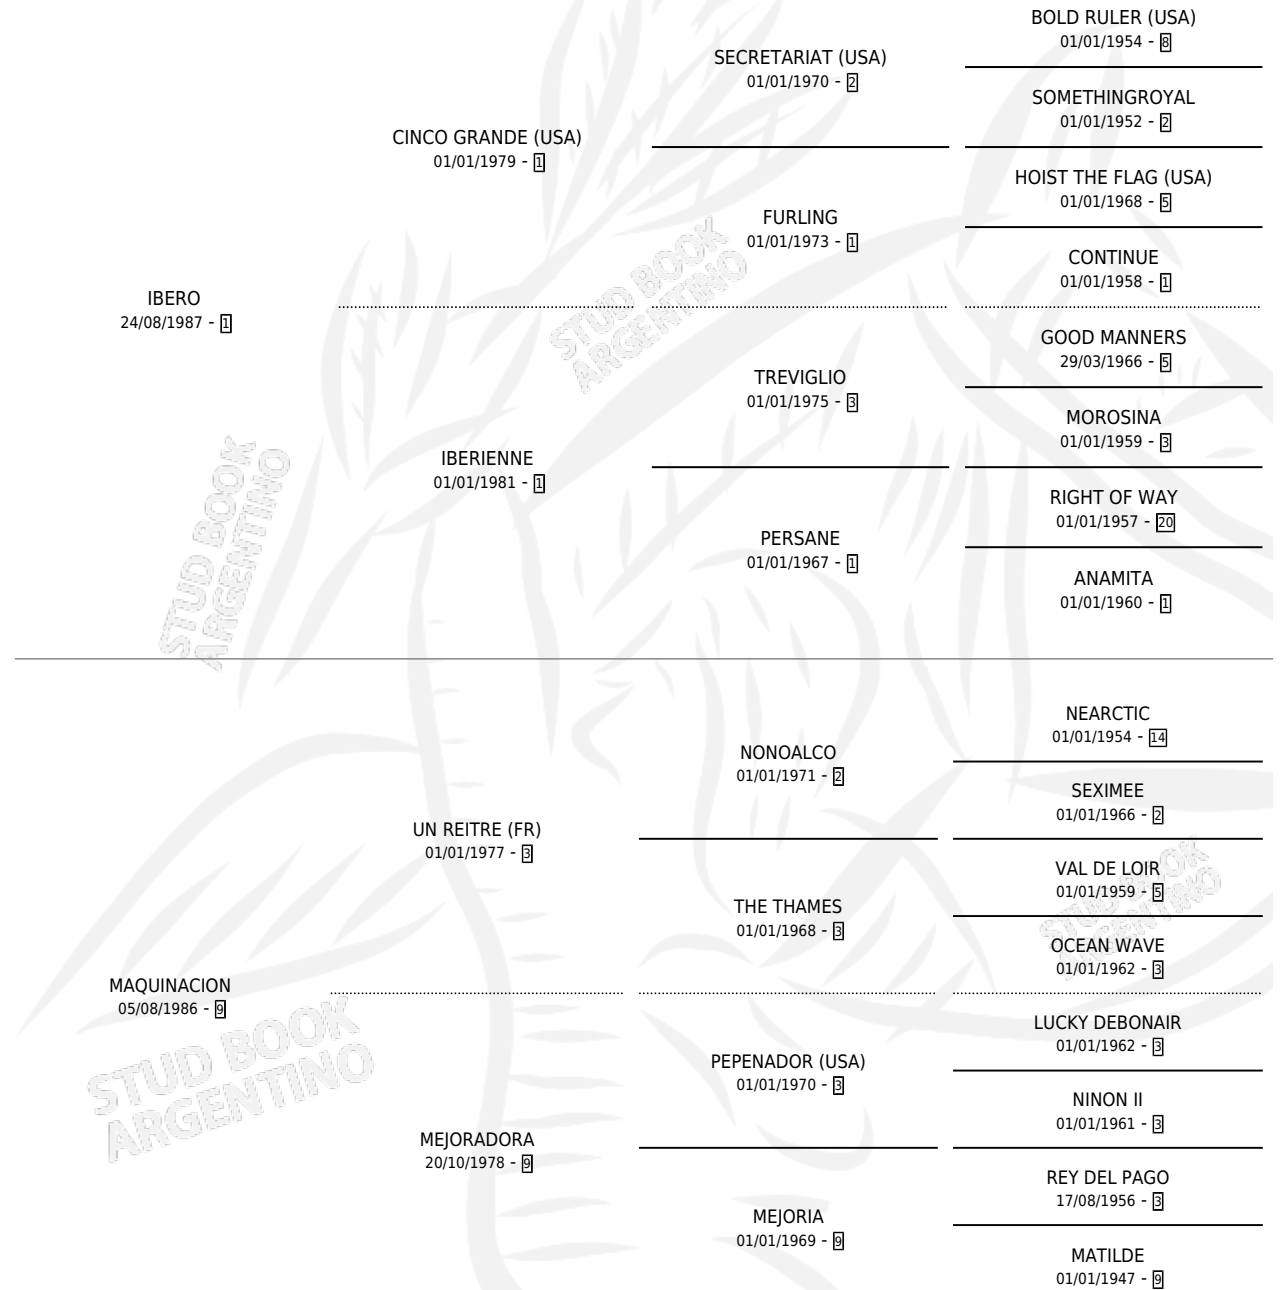

MAQUINERA

por **IBERO** y **MAQUINACION** por **UN REITRE (FR)**

Argentina · Hembra · Zaino · SP · 04/10/1999
Familia 9-g · Volumen 37

ESTADO

TIPIFICACIÓN SANGUÍNEA	✓
TIPIFICACIÓN POR ADN	X
PASAPORTE	X
IDENTIFICACIÓN POR MICROCHIP	X
REPRODUCTOR	X

Lugar de nacimiento: Los Irlandeses

Criador: Sin dato

PEDIGREE

EXPORTACIÓN / IMPORTACIÓN

FECHA	MOVIMIENTO	PAÍS
09/04/2003	EXPORTADO	URUGUAY

~

CAMPAÑA

Solo carreras oficiales de Argentina