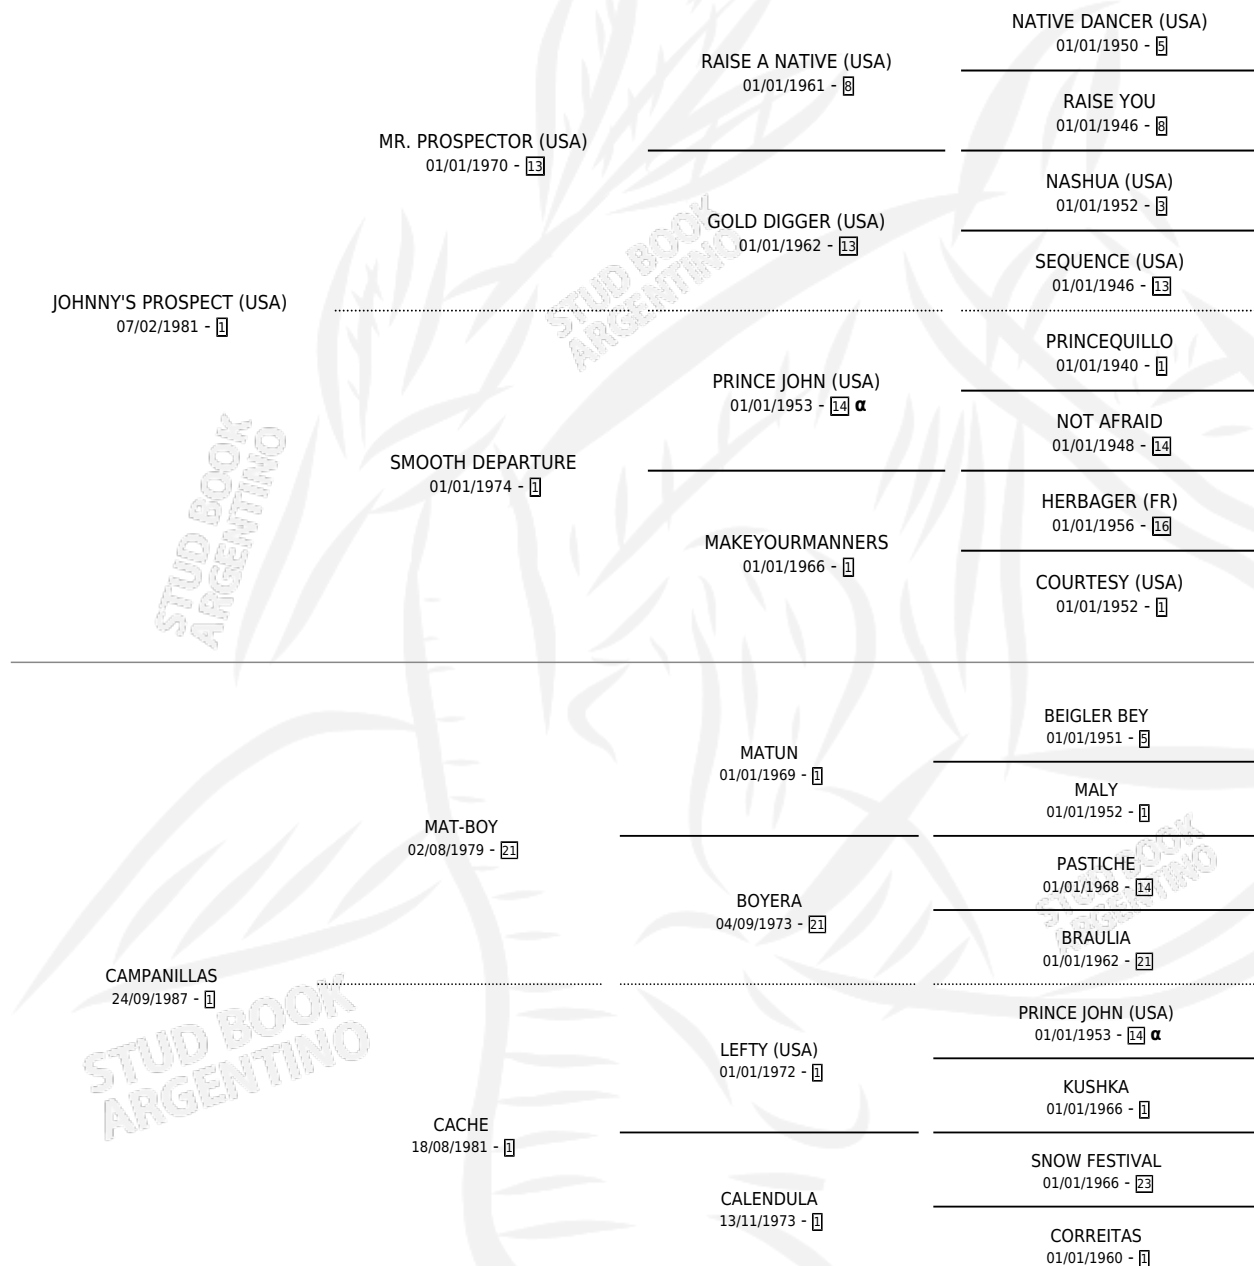

TAN CAMPANTE

por **JOHNNY'S PROSPECT (USA)** y **CAMPANILLAS** por **MAT-BOY**

Argentina · Hembra · Zaino · SP · 27/09/1999
Familia 1-e · Volumen 37

ESTADO

TIPIFICACIÓN SANGUÍNEA	✓
TIPIFICACIÓN POR ADN	X
PASAPORTE	X
IDENTIFICACIÓN POR MICROCHIP	X
REPRODUCTOR	X

Lugar de nacimiento: Las Dos Manos
Criador: Las Dos Manos

PEDIGREE

INBREEDING : α