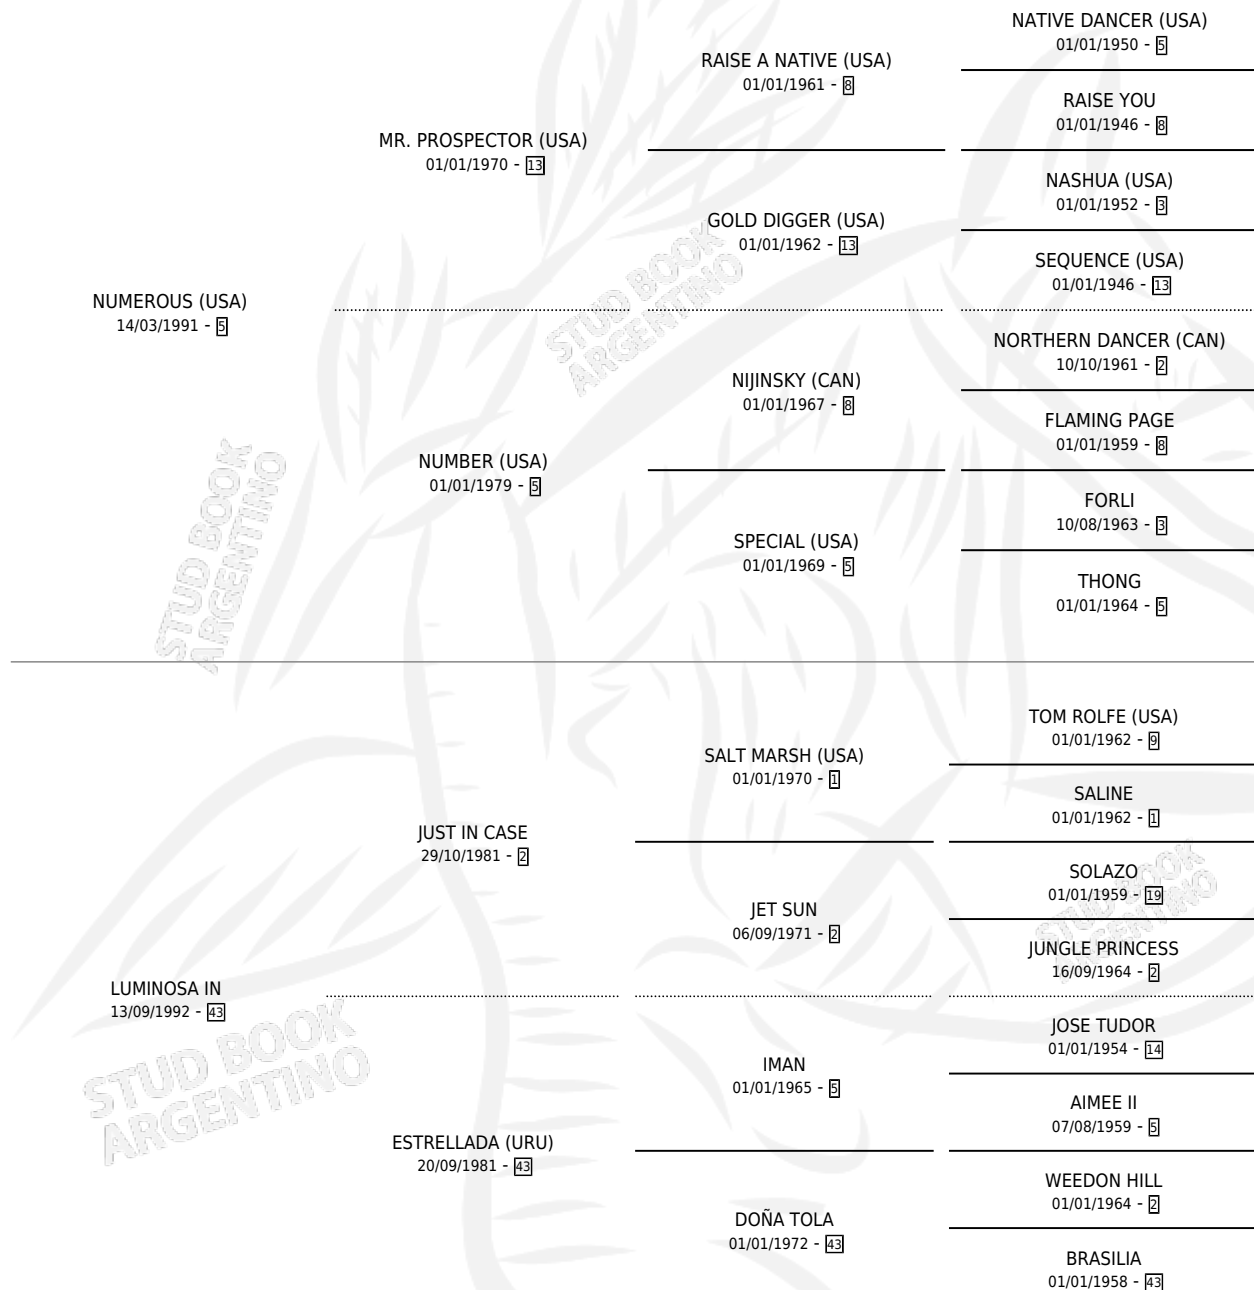

MISS LUMI

por **NUMEROUS (USA)** y **LUMINOSA IN** por **JUST IN CASE**

Argentina · Hembra · Alazan · SP · 17/09/1999
Familia 43 · Volumen 37

ESTADO

TIPIFICACIÓN SANGUÍNEA	✓
TIPIFICACIÓN POR ADN	✓
PASAPORTE	X
IDENTIFICACIÓN POR MICROCHIP	X
REPRODUCTOR	✓

Lugar de nacimiento: Firmamento
Criador: Firmamento

~

HIJOS

	MACHOS	HEMBRAS
9 NACIERON	5	4
3 CORRIERON	3	0
3 GANARON	3	0
0 GANADORES CL	0 GANADORES GR	0 GANADORES G1

PEDIGREE

CAMPAÑA

Solo carreras oficiales de Argentina