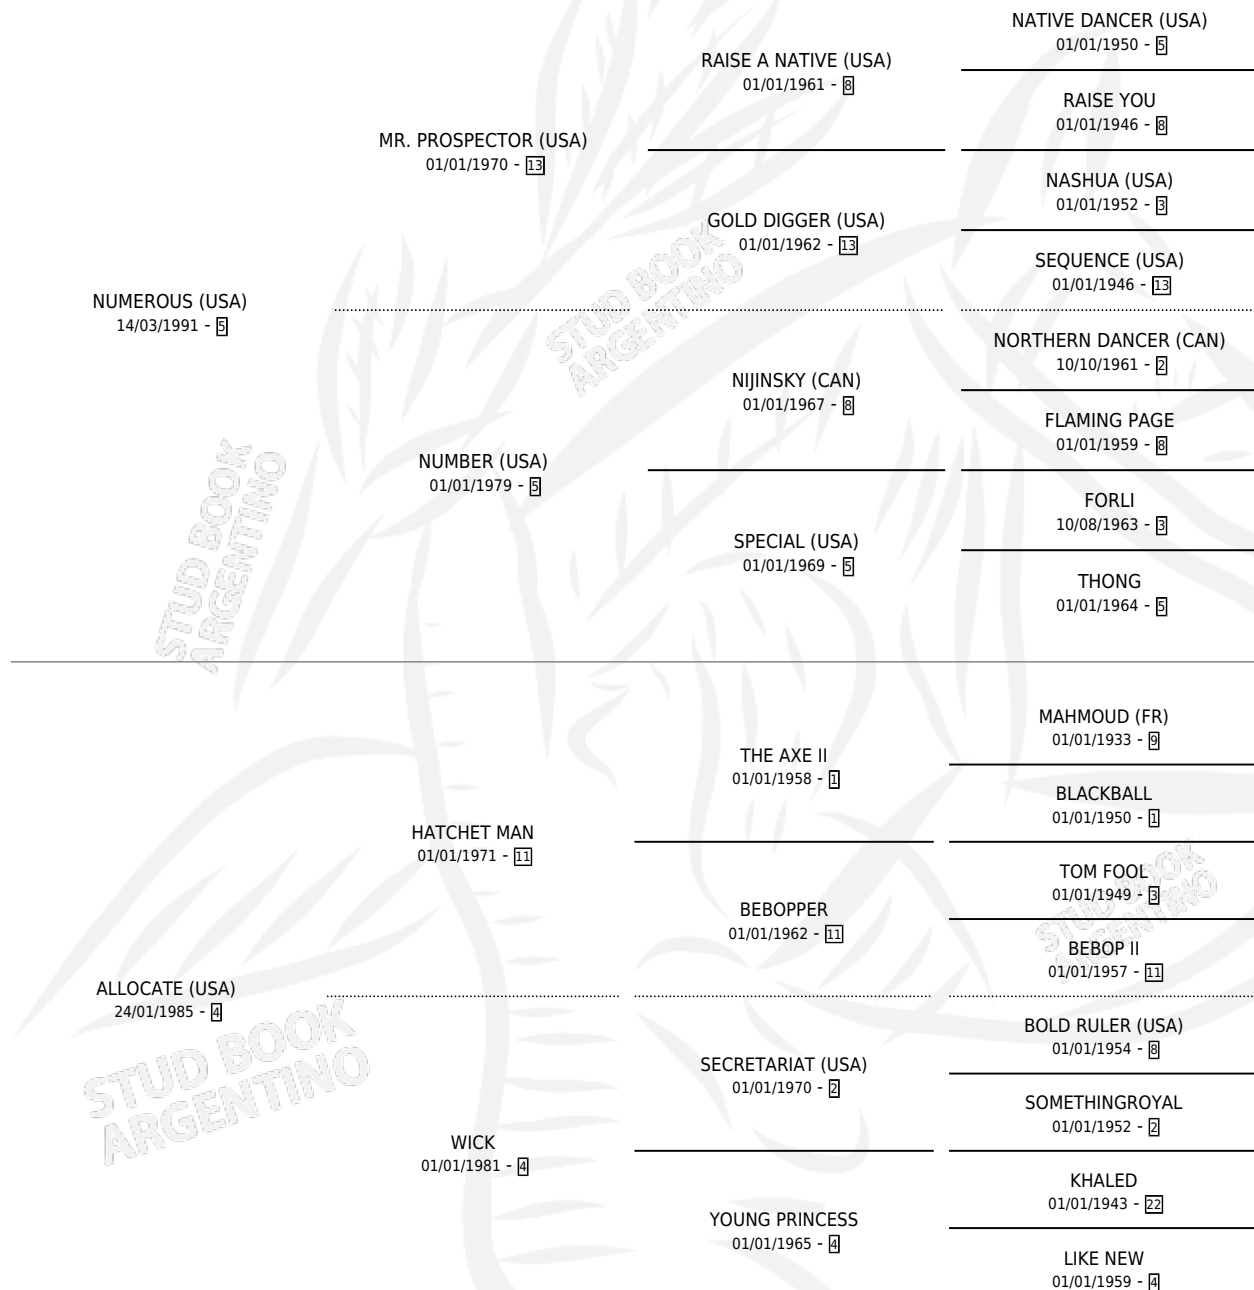

MISS KEIT

por **NUMEROUS (USA)** y **ALLOCATE (USA)** por **HATCHET MAN**

Argentina · Hembra · Alazan · SP · 28/08/1999
Familia 4-c · Volumen 37

ESTADO

TIPIFICACIÓN SANGUÍNEA	✓
TIPIFICACIÓN POR ADN	✓
PASAPORTE	X
IDENTIFICACIÓN POR MICROCHIP	X
REPRODUCTOR	✓

Lugar de nacimiento: Firmamento
Criador: Firmamento

~

HIJOS

	MACHOS	HEMBRAS
6 NACIERON	2	4
4 CORRIERON	1	3
2 GANARON	1	1

0	0	0
GANADORES CL	GANADORES GR	GANADORES G1

PEDIGREE