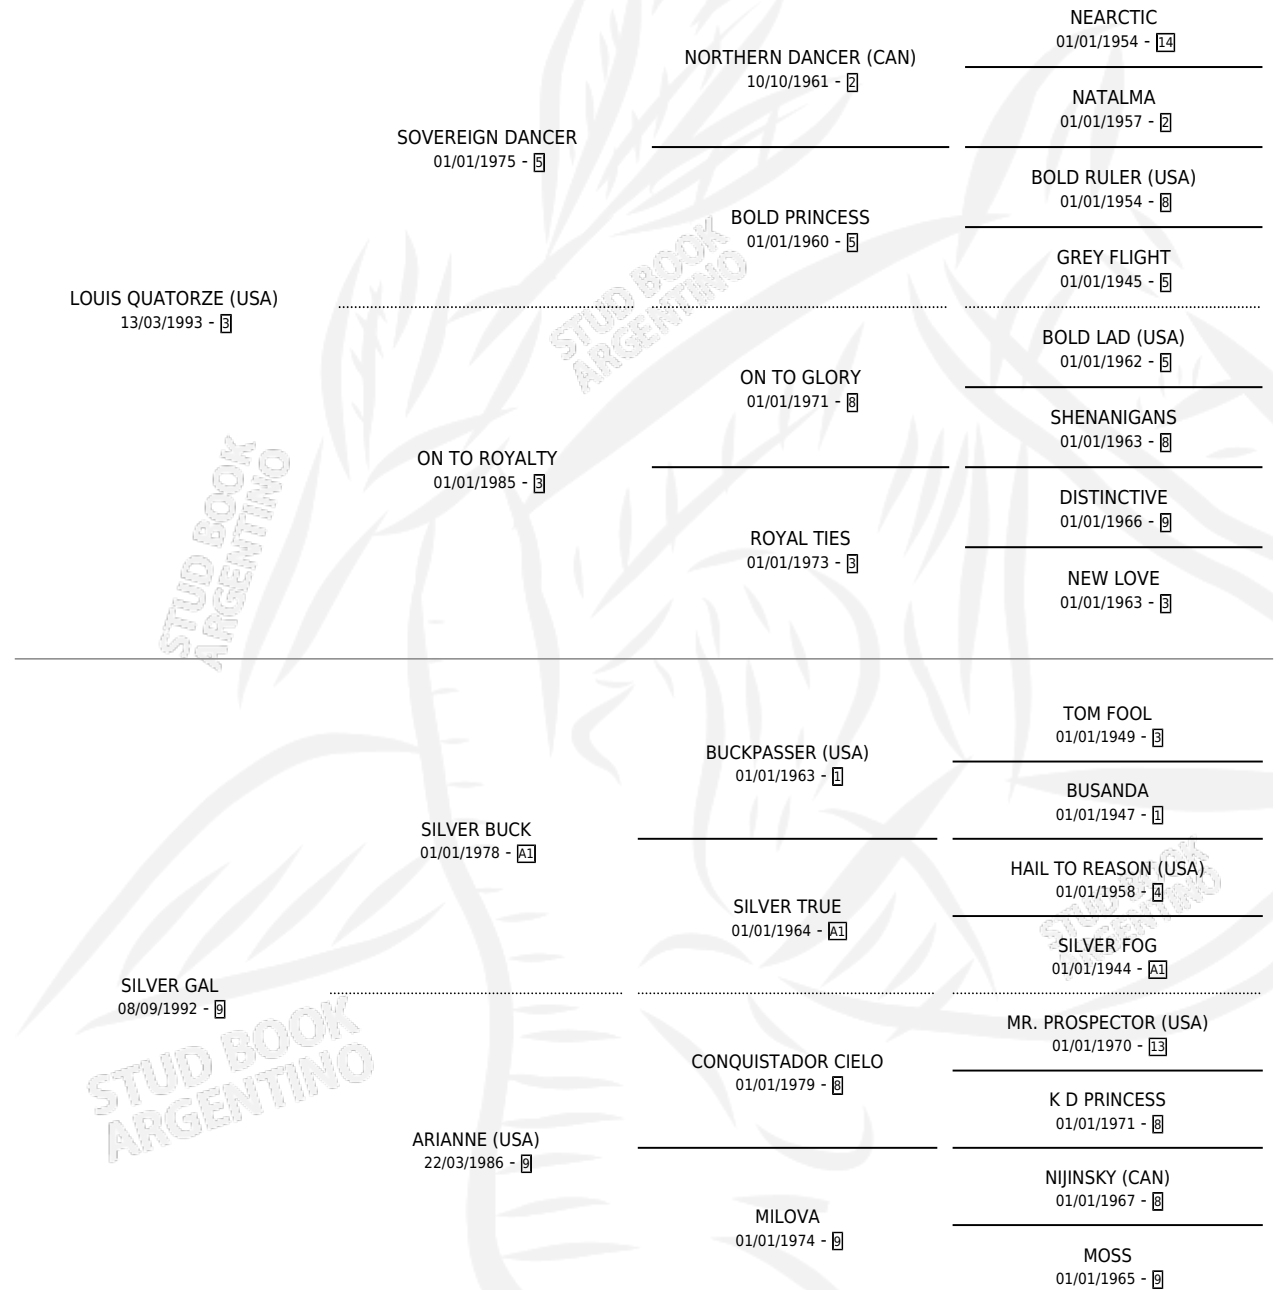

SOLEIL D'ETE

por LOUIS QUATORZE (USA) y SILVER GAL por SILVER BUCK

Argentina · Hembra · Zaino · SP · 13/09/1999
Familia 9-f · Volumen 37

ESTADO

TIPIFICACIÓN SANGUÍNEA	✓
TIPIFICACIÓN POR ADN	✓
PASAPORTE	X
IDENTIFICACIÓN POR MICROCHIP	X
REPRODUCTOR	✓

Lugar de nacimiento: Firmamento
Criador: Firmamento

~

HIJOS

	MACHOS	HEMBRAS
6 NACIERON	3	3
2 CORRIERON	0	2
1 GANARON	0	1
0 GANADORES CL	0 GANADORES GR	0 GANADORES G1

PEDIGREE

S

cimientos 6 / Efectividad 60.00%