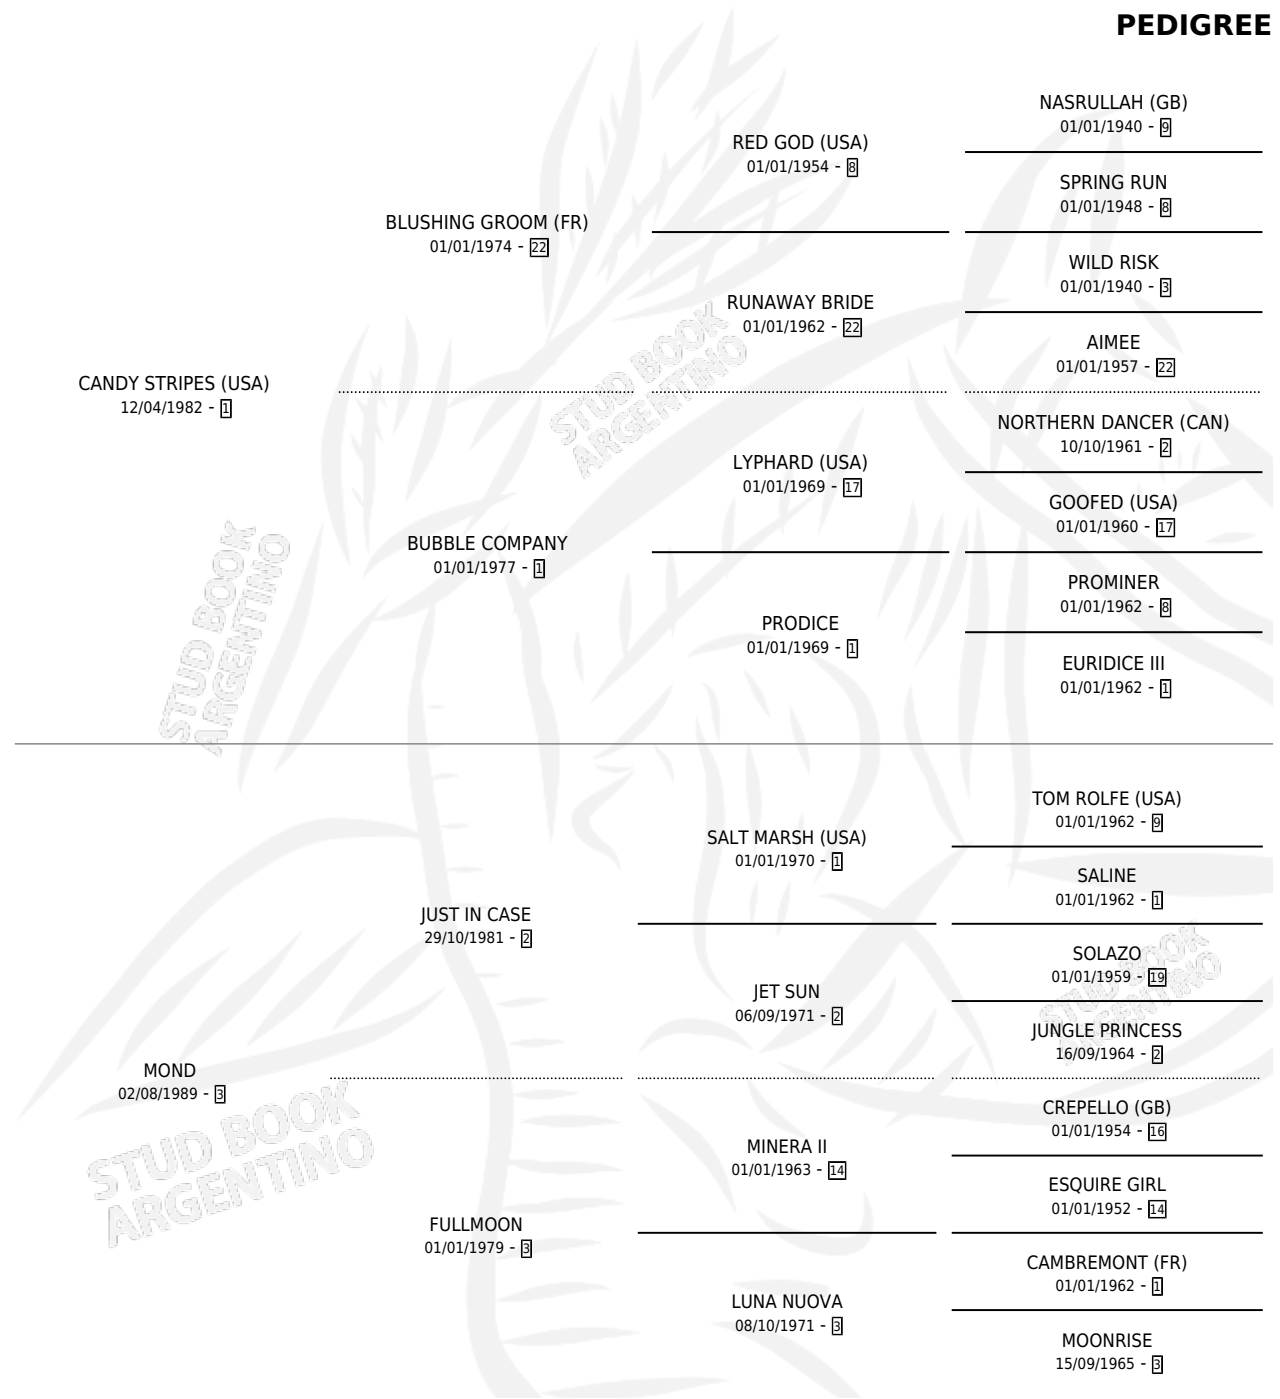

MON BON BON

PEDIGREE

por **CANDY STRIPES (USA)** y **MOND** por **JUST IN CASE**

Argentina · Hembra · Zaino · SP · 15/09/1999
Familia 3-o · Volumen 37

ESTADO

TIPIFICACIÓN SANGUÍNEA	✓
TIPIFICACIÓN POR ADN	✓
PASAPORTE	X
IDENTIFICACIÓN POR MICROCHIP	X
REPRODUCTOR	✓

Lugar de nacimiento: Las Dos Manos

Criador: Las Dos Manos

~

HIJOS

	MACHOS	HEMBRAS
9 NACIERON	4	5
5 CORRIERON	2	3
1 GANARON	0	1

1	1	0
GANADORES CL	GANADORES GR	GANADORES G1

CAMPAÑA

Solo carreras oficiales de Argentina