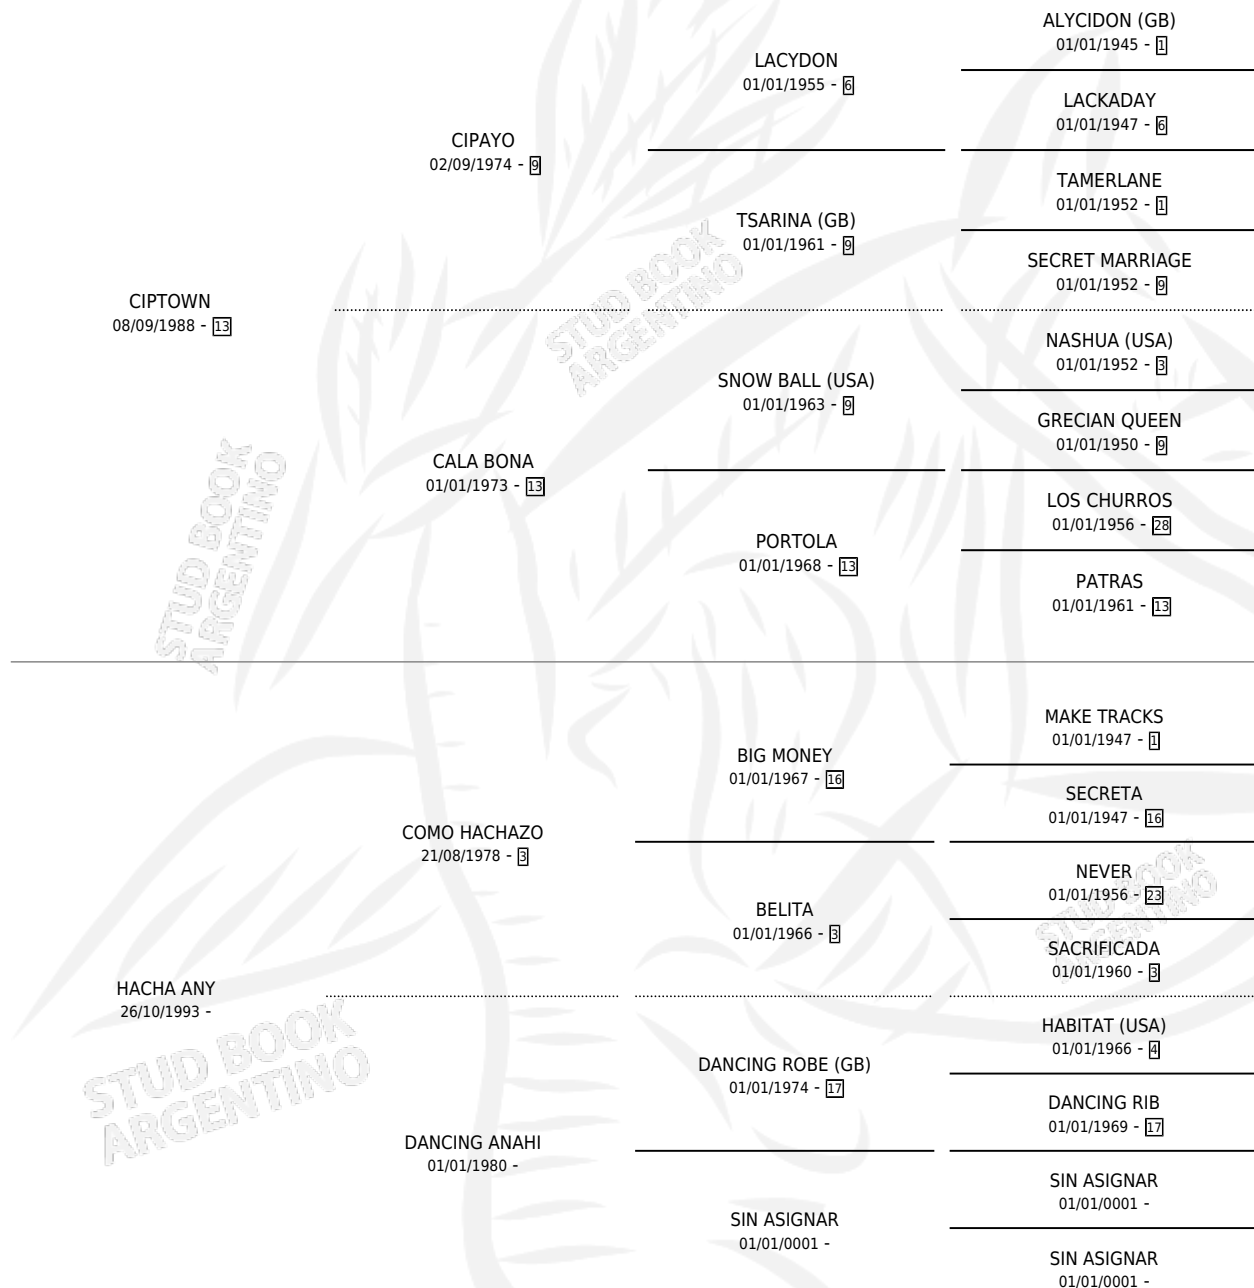

ENCRUCIJADO

por CIPTOWN y HACHA ANY por COMO HACHAZO

Argentina · Macho · Alazan · SP · 08/09/1999
Familia · Volumen 37

ESTADO

TIPIFICACIÓN SANGUÍNEA	✓
TIPIFICACIÓN POR ADN	X
PASAPORTE	X
IDENTIFICACIÓN POR MICROCHIP	X
REPRODUCTOR	X

Lugar de nacimiento: La Angelita

Criador: Sin dato

PEDIGREE

ENCRUCIJADO

Datos oficiales del Stud Book Argentino

Documento generado el 05/05/2026

studbook.org.ar