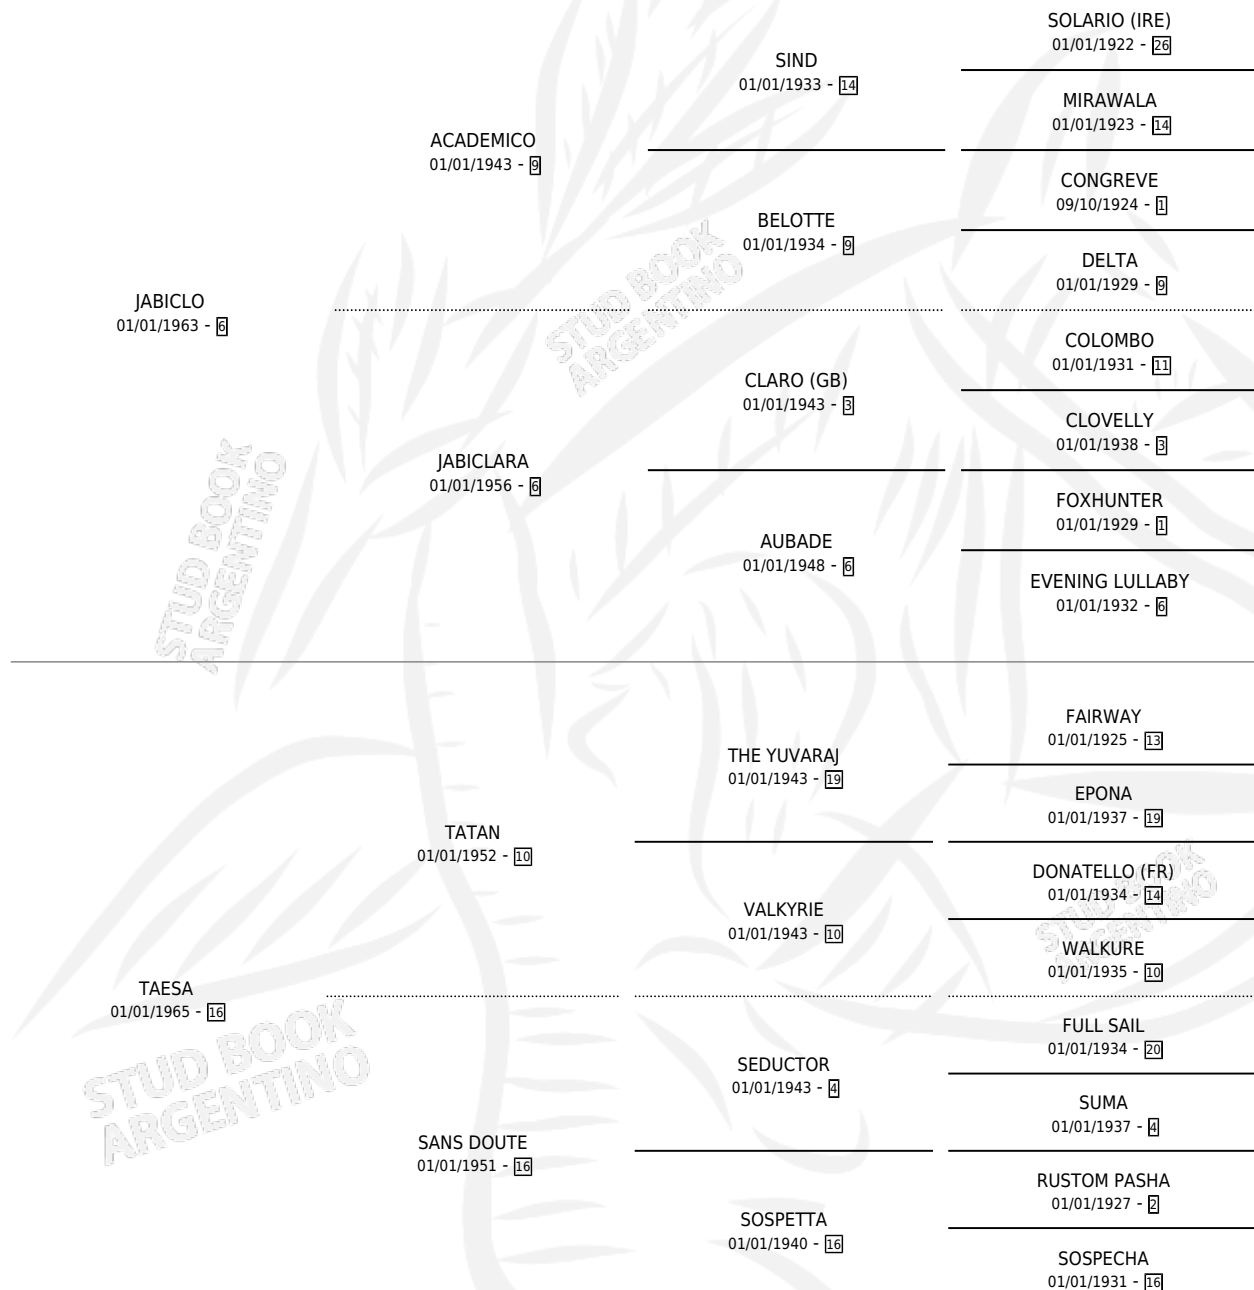

TEOBALDA

por JABICLO y TAESA por TATAN

Argentina · Hembra · Zaino Doradillo · SP · 01/01/1973
Familia 16-e · Volumen 28

ESTADO

TIPIFICACIÓN SANGUÍNEA	✓
TIPIFICACIÓN POR ADN	X
PASAPORTE	X
IDENTIFICACIÓN POR MICROCHIP	X
REPRODUCTOR	✓

Lugar de nacimiento: Campo particular

Criador: Sin dato

~

HIJOS

	MACHOS	HEMBRAS
6 NACIERON	2	4
5 CORRIERON	2	3
2 GANARON	1	1
0 GANADORES CL	0 GANADORES GR	0 GANADORES G1

PEDIGREE

S

cimientos 5 / Efectividad 41.67%

PADRILLO	PRODUCTO	CRIADOR	1ER SERVICIO	ÚLTIMO SERVICIO
ALLURING EYE (USA)	Ø		25/11/1995	13/12/1995
TEOBALDA ALLURING EYE (USA)	Ø		24/09/1994	07/12/1994
Datos oficiales del Stud Book Argentino BILLY SWEET	Ø		23/12/1992	23/12/1992
Documento generado el 26/04/2026 BILLY SWEET	Ø		13/11/1991	10/12/1991
studbook.org.ar MESMO	Ø		16/10/1990	16/10/1990
MESMO	Ø		27/09/1989	10/10/1989
WIND BOLD	LA RECHAZADA (H Z, 02/08/1989) •MURIÓ EL 12/01/1997•	SIN DATO	20/08/1988	20/08/1988
SWEET FORLI (IRE)	Ø		23/11/1987	23/11/1987
MESMO	DRAMBUIE (M ZC, 15/11/1987)	SIN DATO	05/10/1986	19/12/1986
MESMO	CALAMACO (M Z, 22/08/1986)	SIN DATO	06/09/1985	21/09/1985
MESMO	BECASINA (H ZC, 28/08/1985) •MURIÓ EL 09/09/1995•	SIN DATO		
MESMO	ABAJADA (H A, 08/08/1984)	SIN DATO		