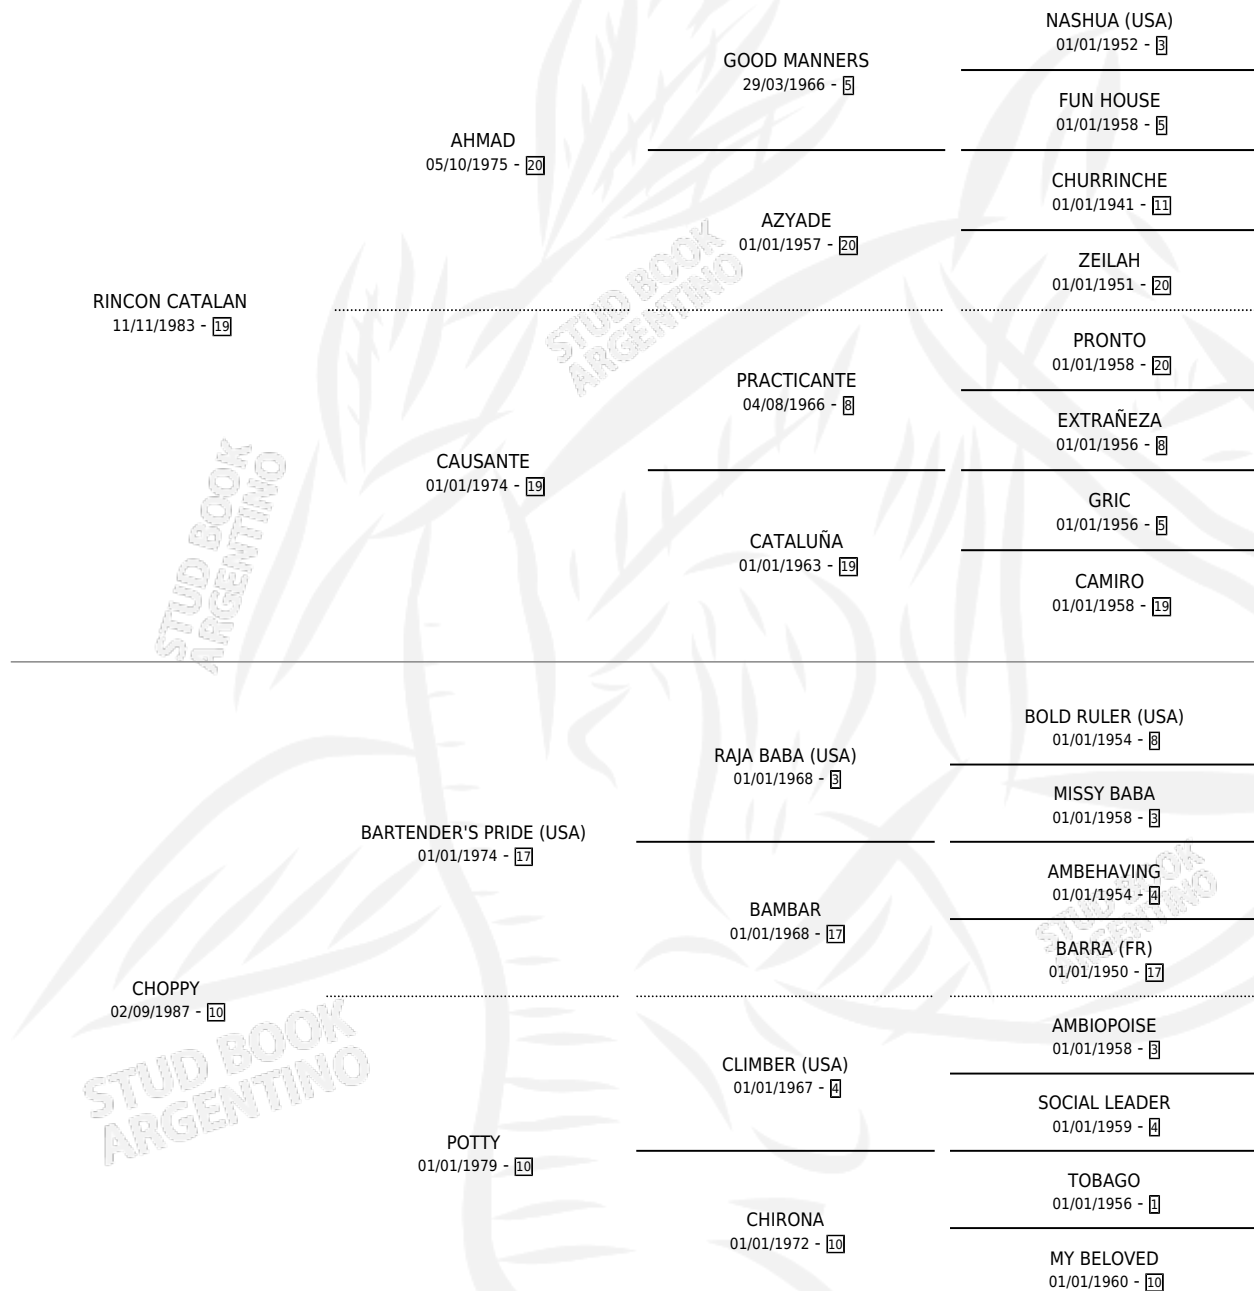

RINCON COMPADRE

por RINCON CATALAN y CHOPPY por BARTENDER'S PRIDE (USA)

Argentina · Macho · Zaino · SP · 08/09/1999
Familia 10-b · Volumen 37

ESTADO

TIPIFICACIÓN SANGUÍNEA	X
TIPIFICACIÓN POR ADN	X
PASAPORTE	X
IDENTIFICACIÓN POR MICROCHIP	X
REPRODUCTOR	X

Lugar de nacimiento: Don Goyo

Criador: Sin dato

PEDIGREE

RINCON COMPADRE

Datos oficiales del Stud Book Argentino

Documento generado el 26/04/2026

studbook.org.ar