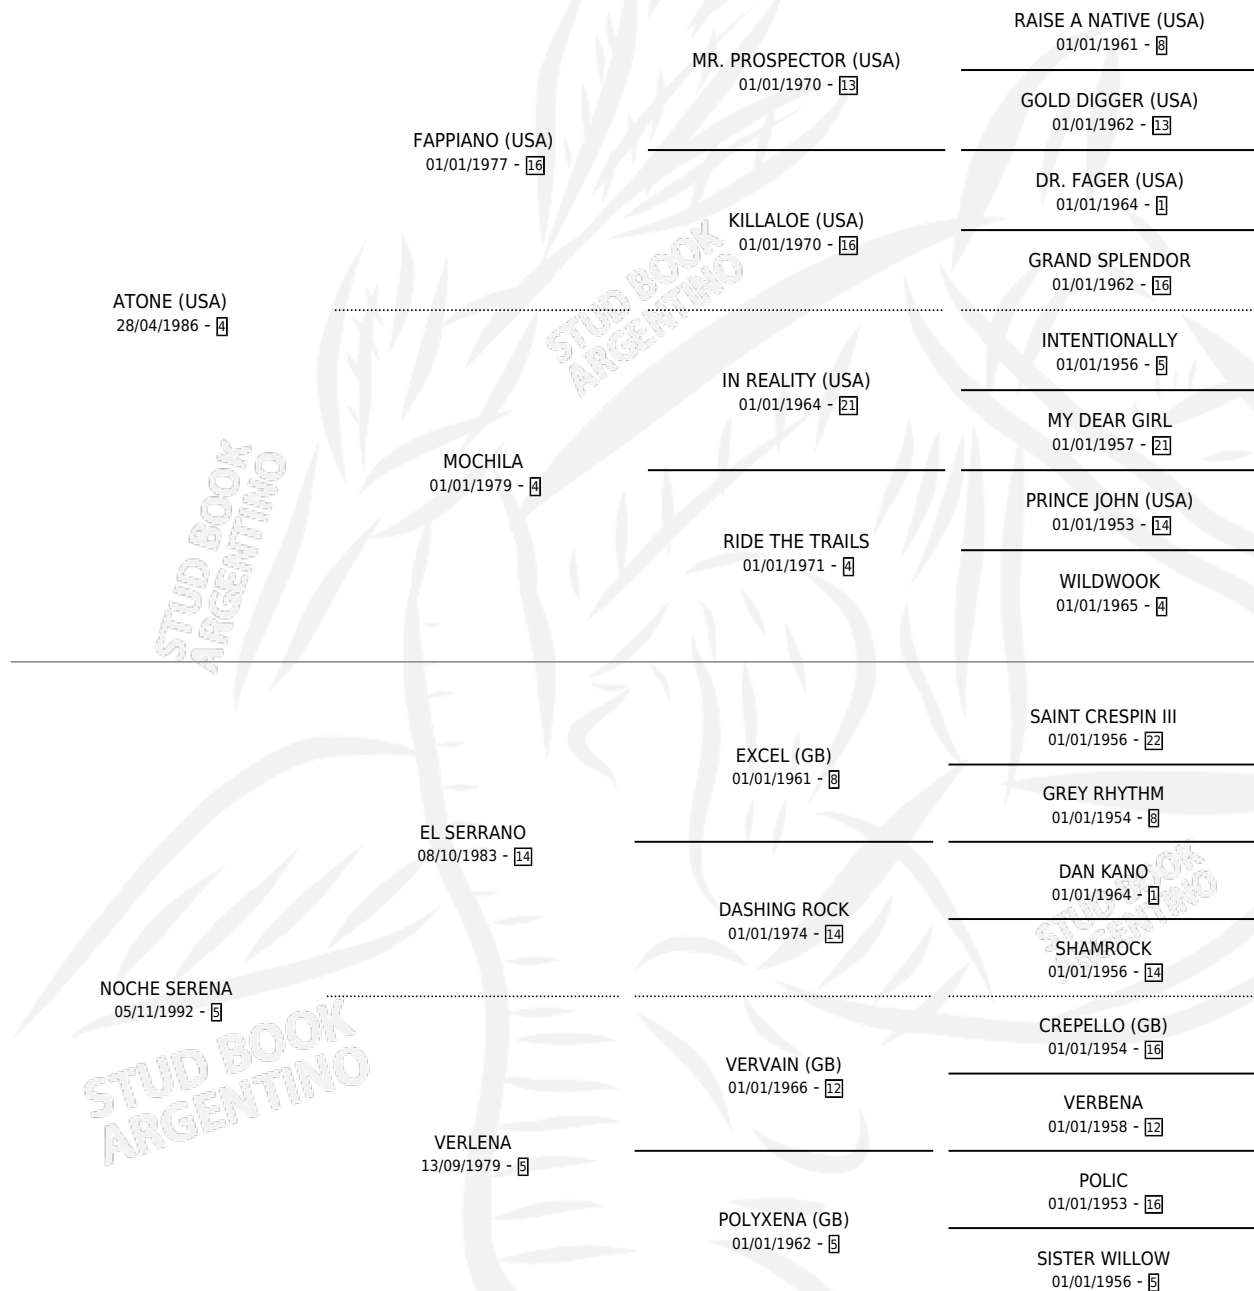

NOCHERO SERENO

por ATONE (USA) y NOCHE SERENA por EL SERRANO

Argentina · Macho · Zaino Colorado · SP · 04/10/1999
Familia 5-e · Volumen 37

ESTADO

TIPIFICACIÓN SANGUÍNEA	X
TIPIFICACIÓN POR ADN	X
PASAPORTE	X
IDENTIFICACIÓN POR MICROCHIP	X
REPRODUCTOR	X

Lugar de nacimiento: Los Bayos

Criador: Badiola Pablo Jose

PEDIGREE

NOCHERO SERENO

Datos oficiales del Stud Book Argentino

Documento generado el 08/05/2026

studbook.org.ar