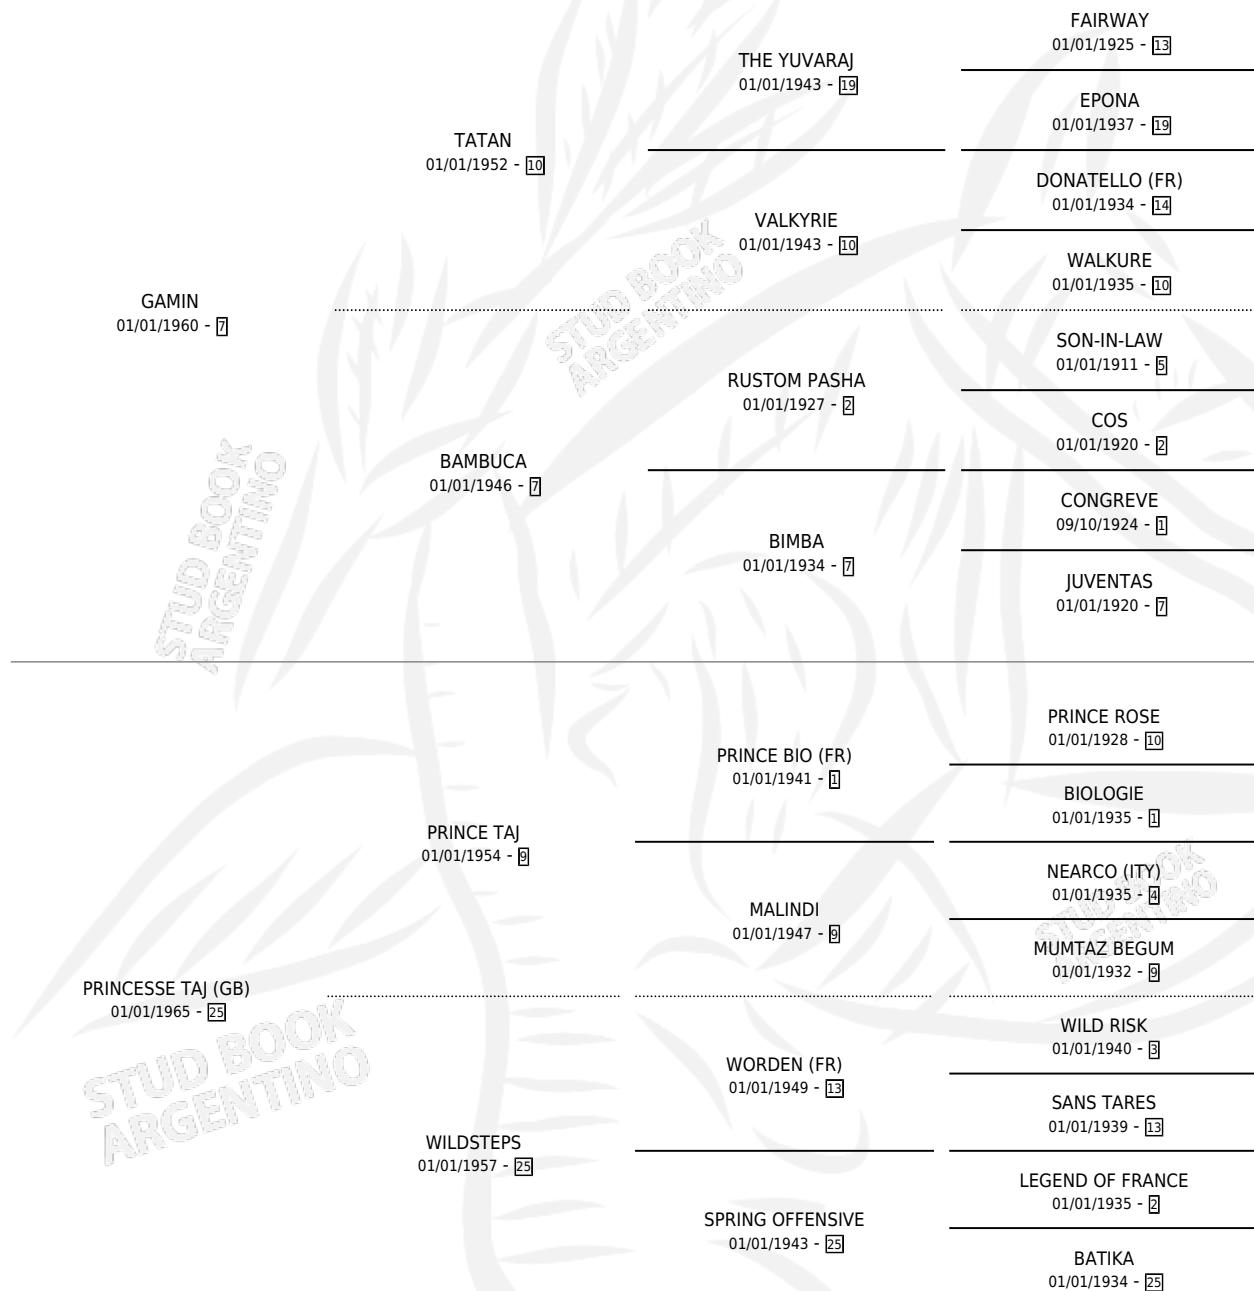

PATRIARCH

por **GAMIN** y **PRINCESSE TAJ (GB)** por **PRINCE TAJ**

Argentina · Macho · Alazan · SP · 14/10/1973
Familia 25 · Volumen 28

ESTADO

TIPIFICACIÓN SANGUÍNEA	X
TIPIFICACIÓN POR ADN	X
PASAPORTE	X
IDENTIFICACIÓN POR MICROCHIP	X
REPRODUCTOR	X

Lugar de nacimiento: Campo particular

Criador: Sin dato

PEDIGREE