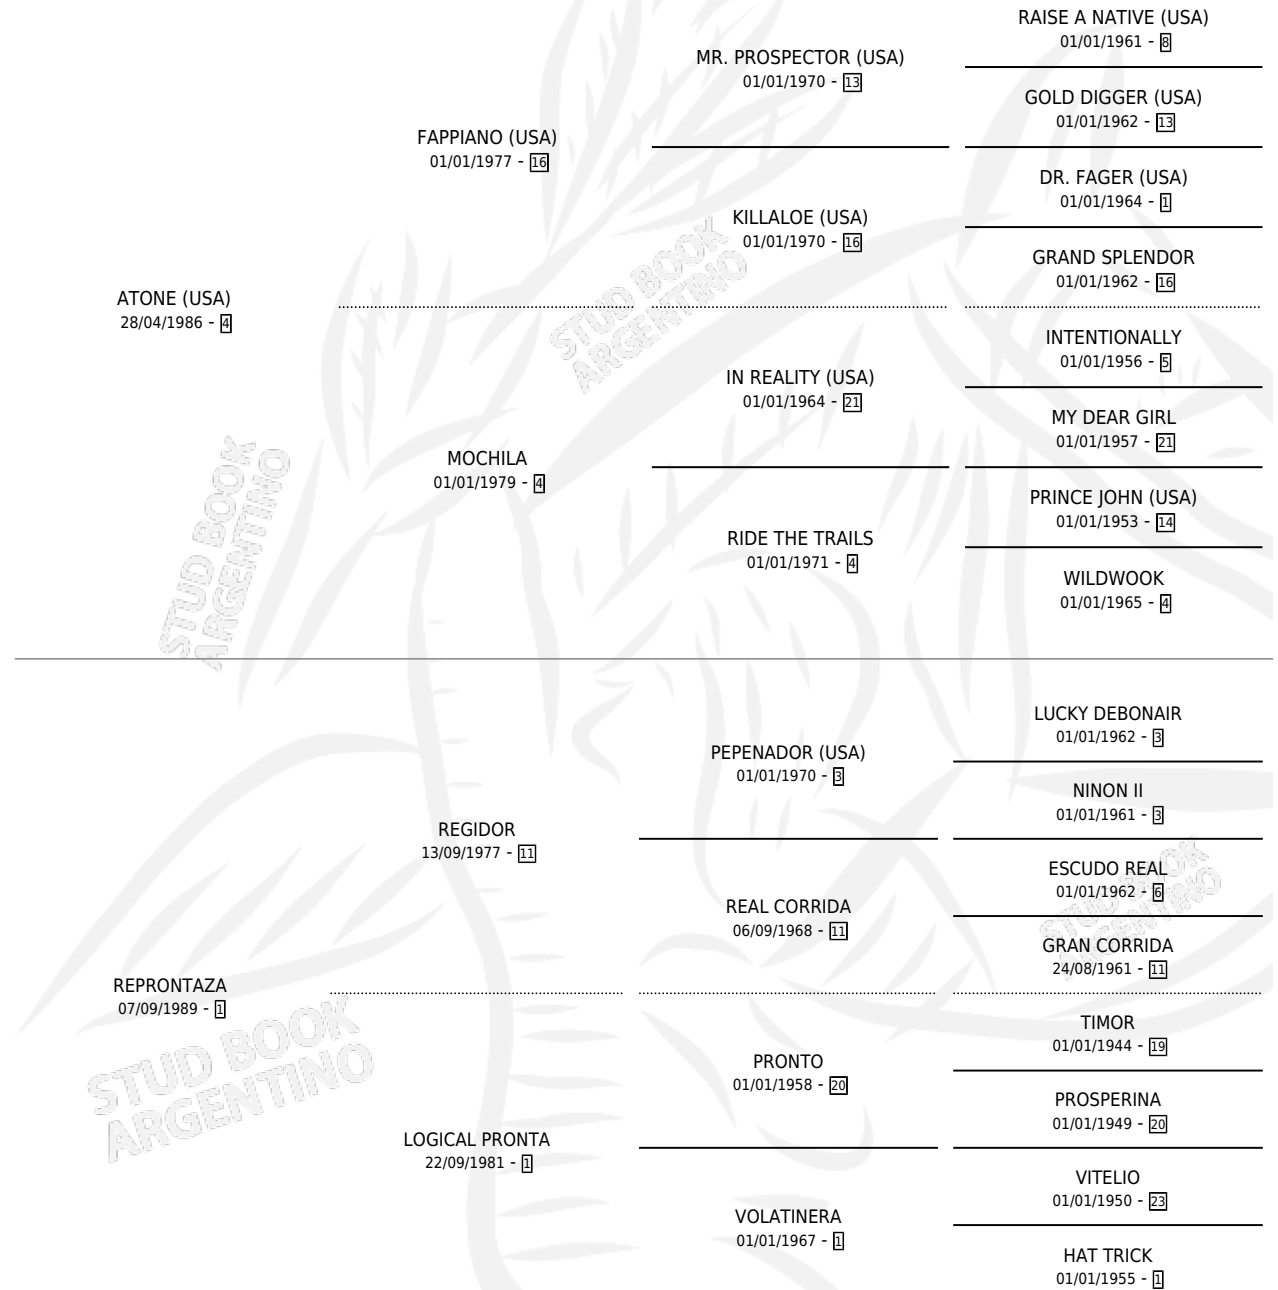

RELEGADA

por **ATONE (USA)** y **REPRONTAZA** por **REGIDOR**

Argentina · Hembra · Zaino Colorado · SP · 08/10/1999
Familia 1-n · Volumen 37

ESTADO

TIPIFICACIÓN SANGUÍNEA	X
TIPIFICACIÓN POR ADN	X
PASAPORTE	X
IDENTIFICACIÓN POR MICROCHIP	X
REPRODUCTOR	X

Lugar de nacimiento: Los Bayos

Criador: Sin dato

PEDIGREE

RELEGADA

Datos oficiales del Stud Book Argentino

Documento generado el 08/05/2026

studbook.org.ar