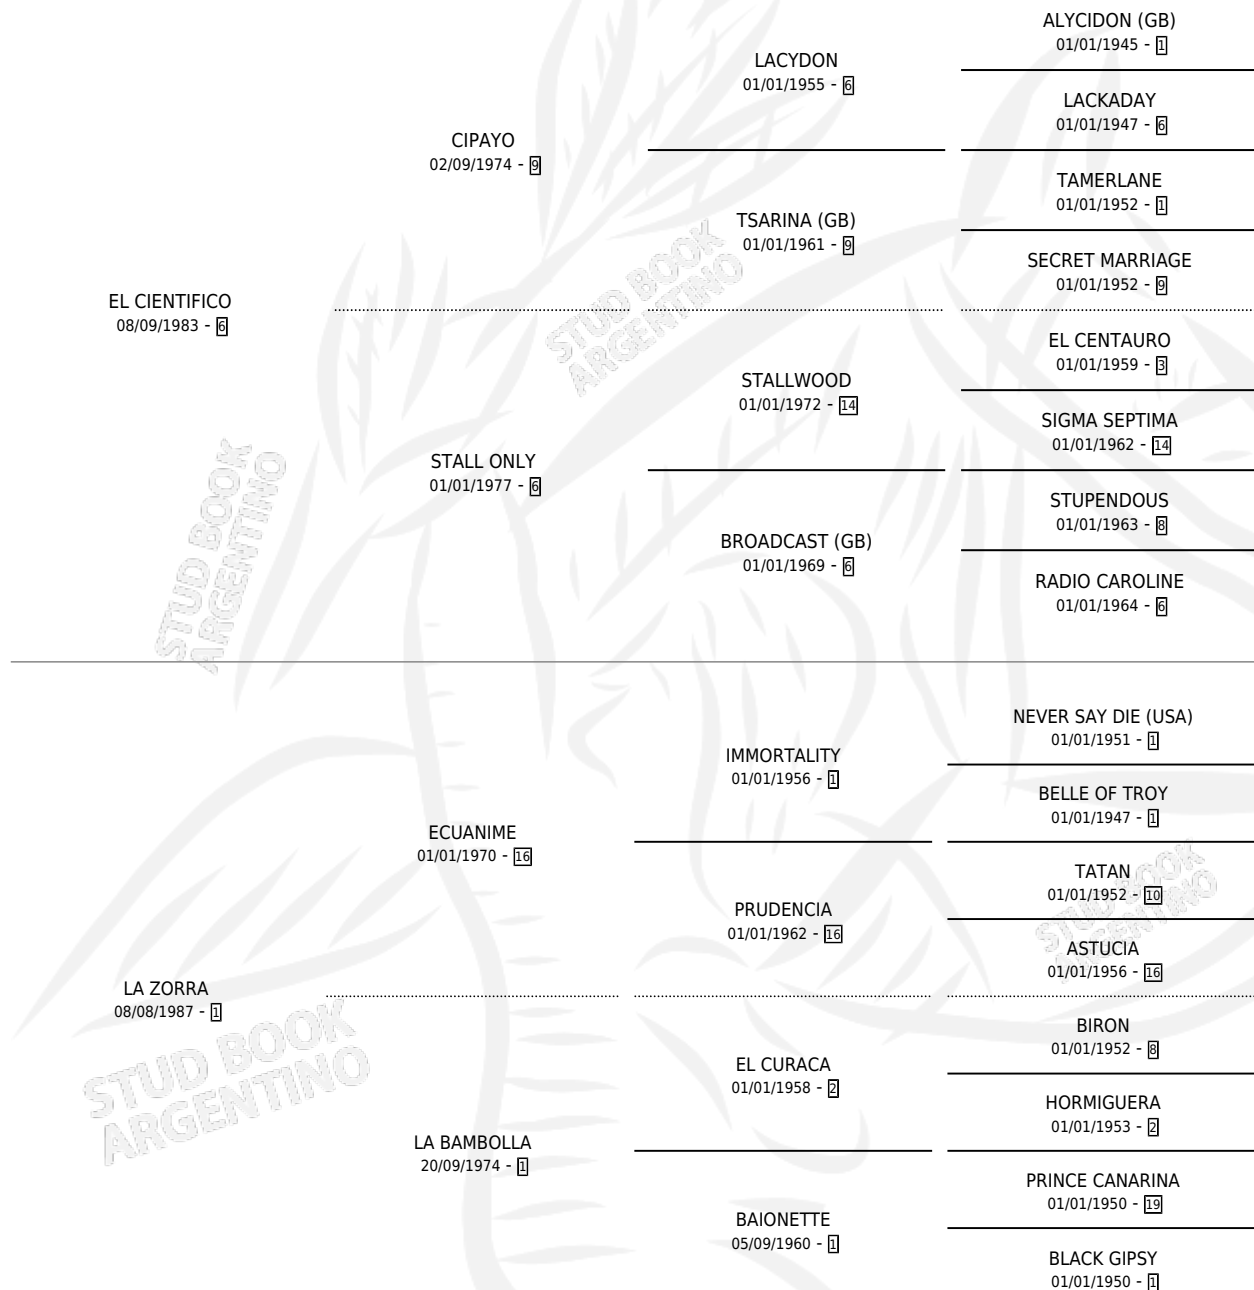

EL LUQUENSE

por EL CIENTIFICO y LA ZORRA por ECUANIME

Argentina · Macho · Alazan · SP · 28/08/1999
Familia 1-w · Volumen 37

ESTADO

| | |
|------------------------------|---|
| TIPIFICACIÓN SANGUÍNEA | X |
| TIPIFICACIÓN POR ADN | X |
| PASAPORTE | X |
| IDENTIFICACIÓN POR MICROCHIP | X |
| REPRODUCTOR | X |

Lugar de nacimiento: Laguna Larga

Criador: Laguna Larga

PEDIGREE

EL LUQUENSE

Datos oficiales del Stud Book Argentino

Documento generado el 28/04/2026

studbook.org.ar