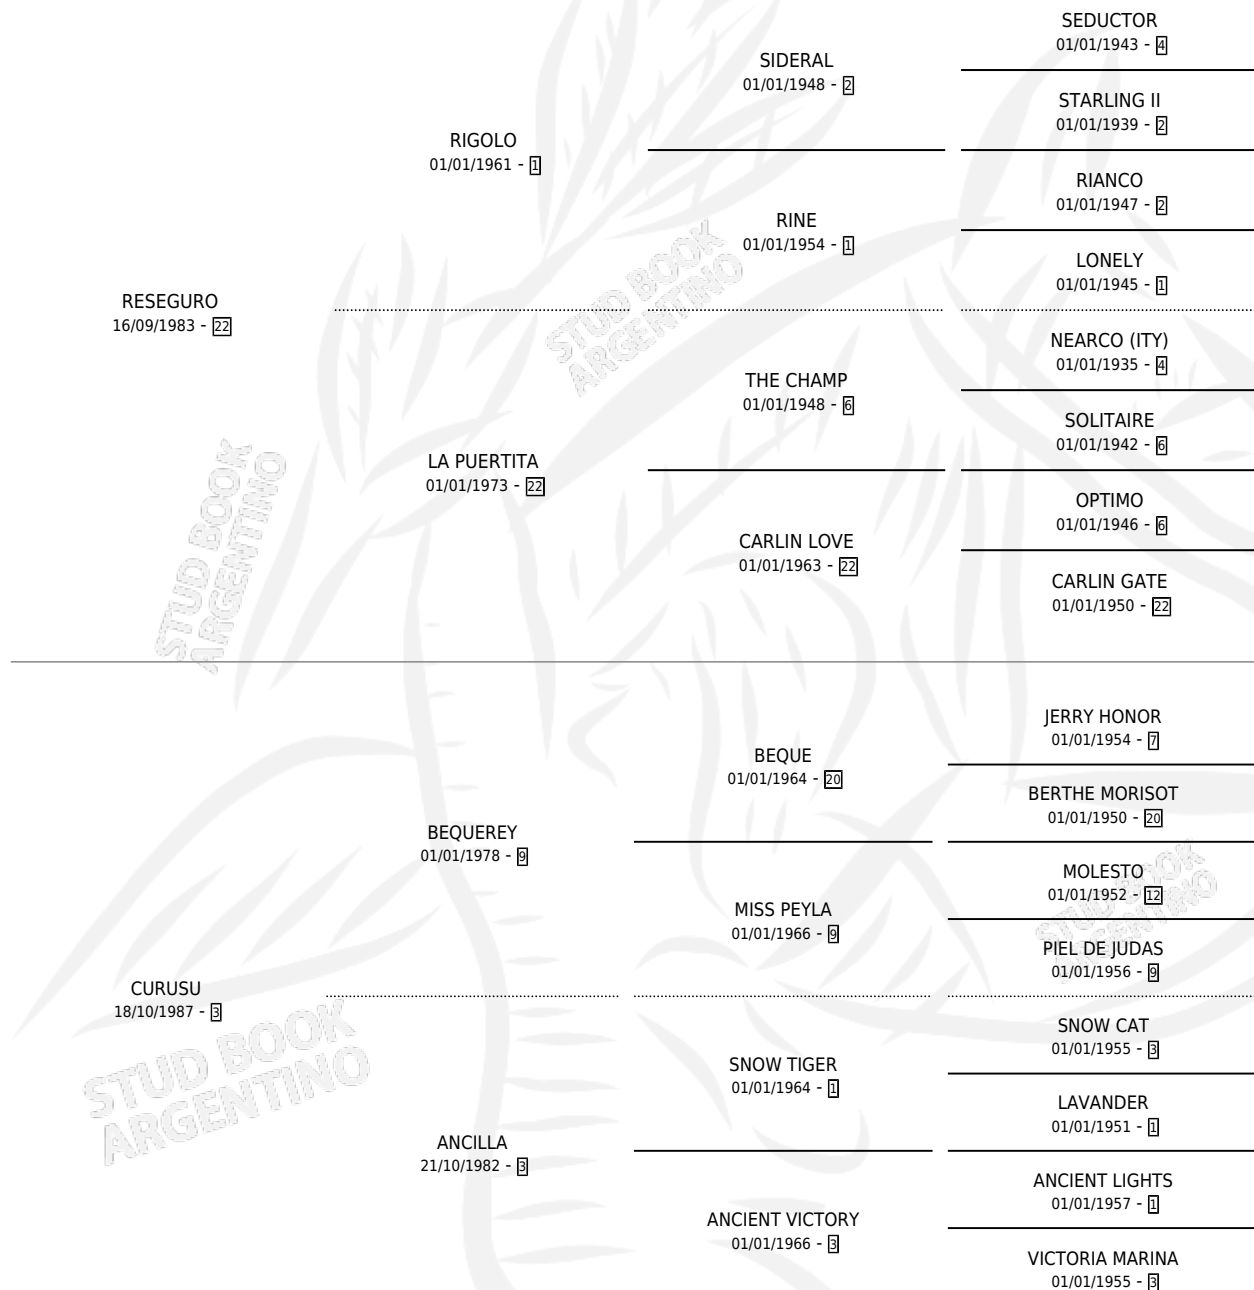

TAYIPOTI

por RESEGURO y CURUSU por BEQUEREY

Argentina · Hembra · Zaino Colorado · SP · 22/09/1999
Familia 3-j · Volumen 37

ESTADO

TIPIFICACIÓN SANGUÍNEA	✓
TIPIFICACIÓN POR ADN	X
PASAPORTE	X
IDENTIFICACIÓN POR MICROCHIP	X
REPRODUCTOR	✓

Lugar de nacimiento: La Colorada

Criador: La Colorada

~

HIJOS

	MACHOS	HEMBRAS
1 NACIERON	0	1

SIN ACTUACIONES

PEDIGREE