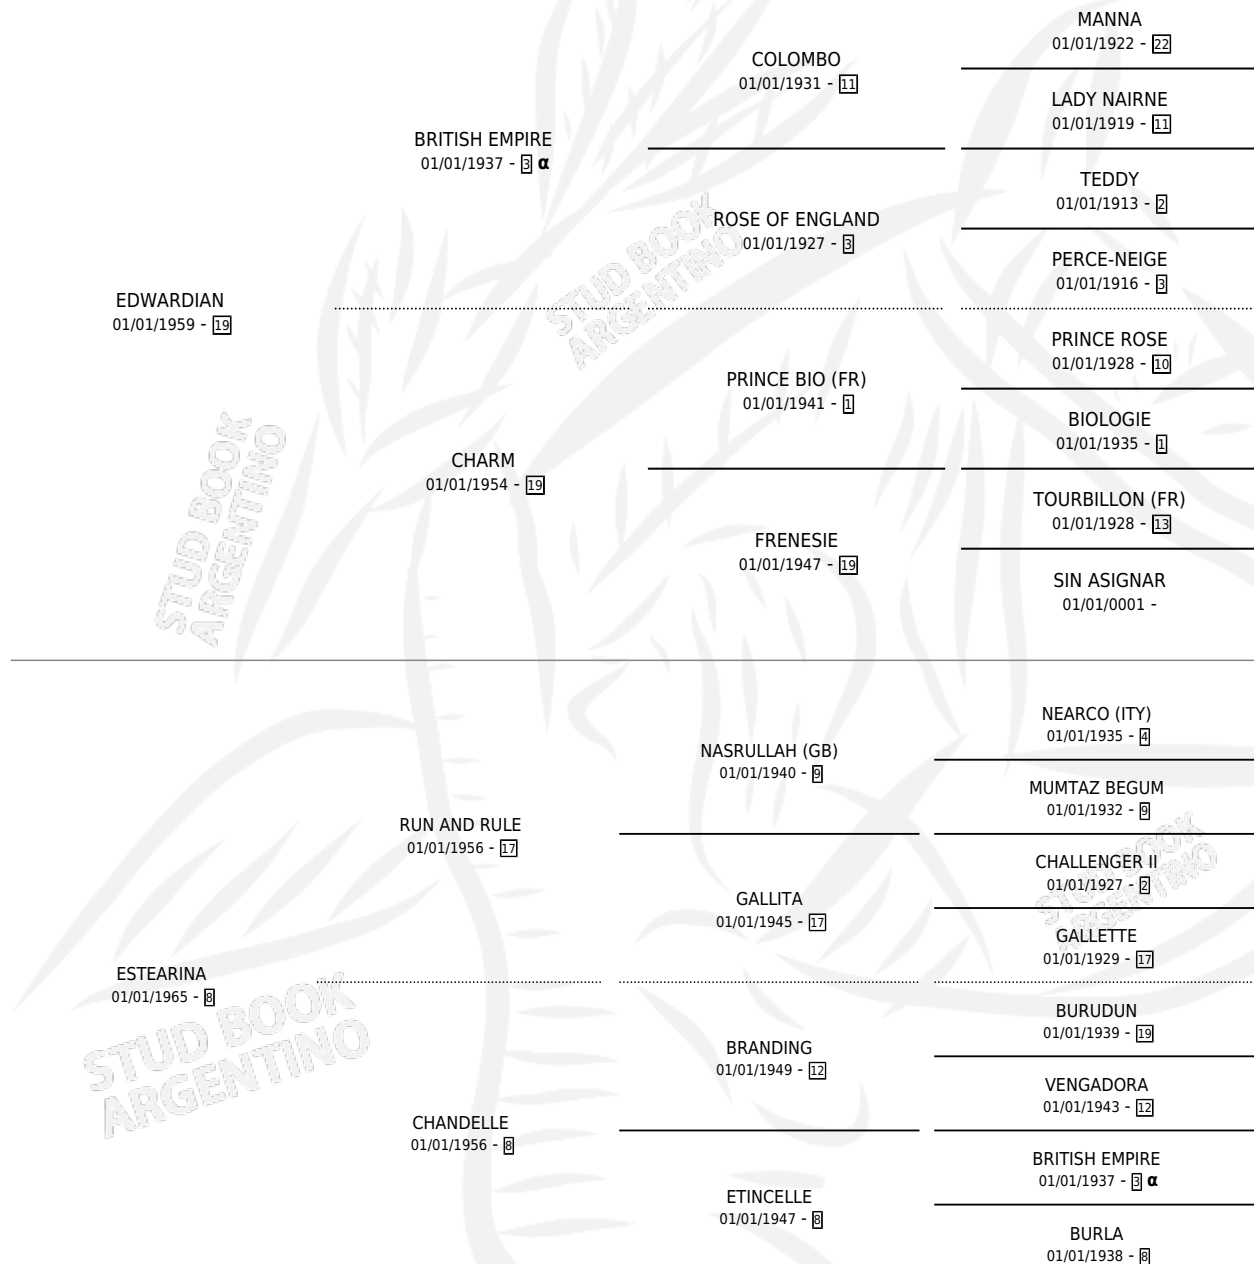

ESTIMATIVA

por EDWARDIAN y ESTEARINA por RUN AND RULE

Argentina · Hembra · Alazan · SP · 01/01/1973
Familia 8-g · Volumen 28

ESTADO

TIPIFICACIÓN SANGUÍNEA	X
TIPIFICACIÓN POR ADN	X
PASAPORTE	X
IDENTIFICACIÓN POR MICROCHIP	X
REPRODUCTOR	✓

Lugar de nacimiento: Campo particular

Criador: Sin dato

~

HIJOS

	MACHOS	HEMBRAS
3 NACIERON	0	3
2 CORRIERON	0	2
2 GANARON	0	2
0 GANADORES CL	0 GANADORES GR	0 GANADORES G1

PEDIGREE

INBREEDING : α

S

mientos 2 / Efectividad 50.00%

PADRILLO	PRODUCTO	CRIADOR	1ER SERVICIO	ÚLTIMO SERVICIO
GAMUSERO	∅		28/12/1987	28/12/1987
DEEP POND	MUY ESTIMADA (H Z, 12/11/1987)	SIN DATO	16/10/1986	04/12/1986
CALDON	MURIÓ EL 16/09/1988			
GAMUSERO	GAMUZA LINDA (H A, 13/08/1985)	SIN DATO		