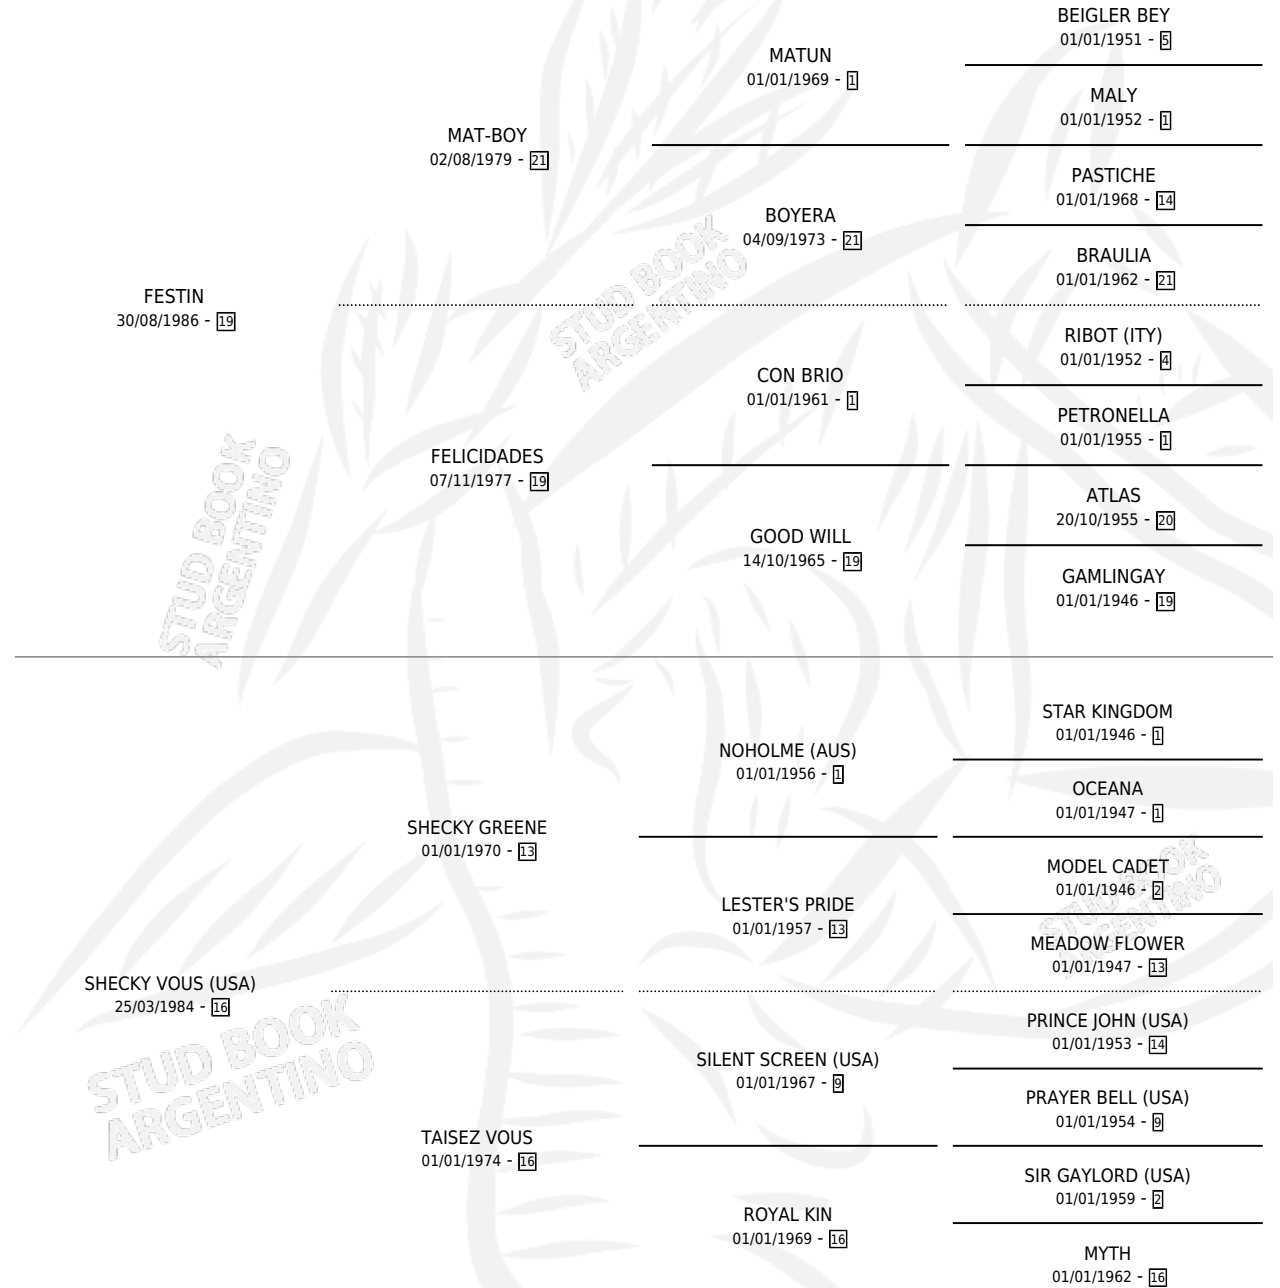

MIDNIGHT RUN

por **FESTIN** y **SHECKY VOUS (USA)** por **SHECKY GREENE**

Argentina · Macho · Zaino · SP · 28/09/1999
Familia 16-c · Volumen 37

ESTADO

TIPIFICACIÓN SANGUÍNEA	✓
TIPIFICACIÓN POR ADN	X
PASAPORTE	X
IDENTIFICACIÓN POR MICROCHIP	X
REPRODUCTOR	X

Lugar de nacimiento: Don Teo

Criador: Sin dato

PEDIGREE

CAMPAÑA

Solo carreras oficiales de Argentina

POR EDAD

EDAD	CC	1°	2°	3°	4°	5°	NP	CLC	CLG	CLCG1	CLGG1	IMPORTE	GANANCIA / CC
3 AÑOS	2	0	0	0	0	0	2	0	0	0	0	\$0	\$0
6 AÑOS	3	0	0	0	0	0	3	0	0	0	0	\$0	\$0
TOTALES	5	0	0	0	0	0	5	0	0	0	0	\$0	\$0
%		0.0%	0.0%	0.0%	0.0%	0.0%	100%	0.0%	0.0%	0.0%	0.0%		