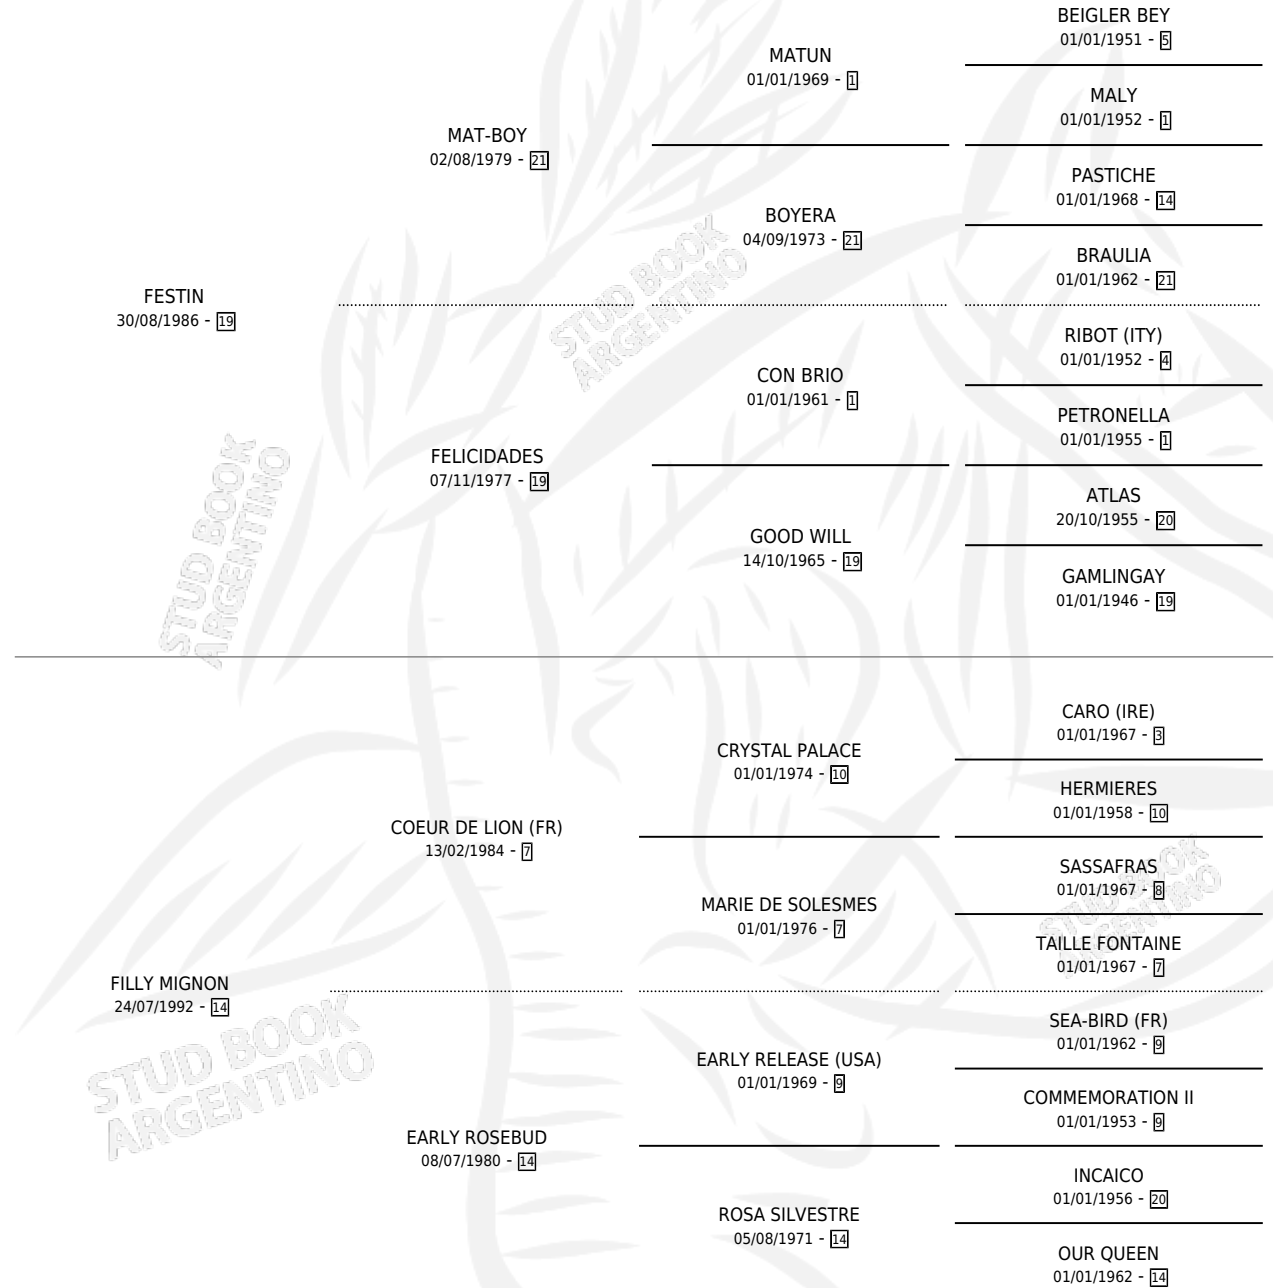

RING OF FIRE

por **FESTIN** y **FILLY MIGNON** por **COEUR DE LION (FR)**

Argentina · Macho · Tordillo · SP · 19/09/1999
Familia 14-c · Volumen 37

ESTADO

TIPIFICACIÓN SANGUÍNEA	✓
TIPIFICACIÓN POR ADN	X
PASAPORTE	X
IDENTIFICACIÓN POR MICROCHIP	X
REPRODUCTOR	X

Lugar de nacimiento: Don Teo

Criador: Sin dato

PEDIGREE

CAMPAÑA

Solo carreras oficiales de Argentina

POR EDAD

EDAD	CC	1°	2°	3°	4°	5°	NP	CLC	CLG	CLCG1	CLGG1	IMPORTE	GANANCIA / CC
4 AÑOS	3	0	0	0	1	0	2	0	0	0	0	\$426	\$142
5 AÑOS	5	0	1	0	0	1	3	0	0	0	0	\$1,312	\$262
TOTALES	8	0	1	0	1	1	5	0	0	0	0	\$1,738	\$217
%		0.0%	12.5%	0.0%	12.5%	12.5%	62.5%	0.0%	0.0%	0.0%	0.0%		