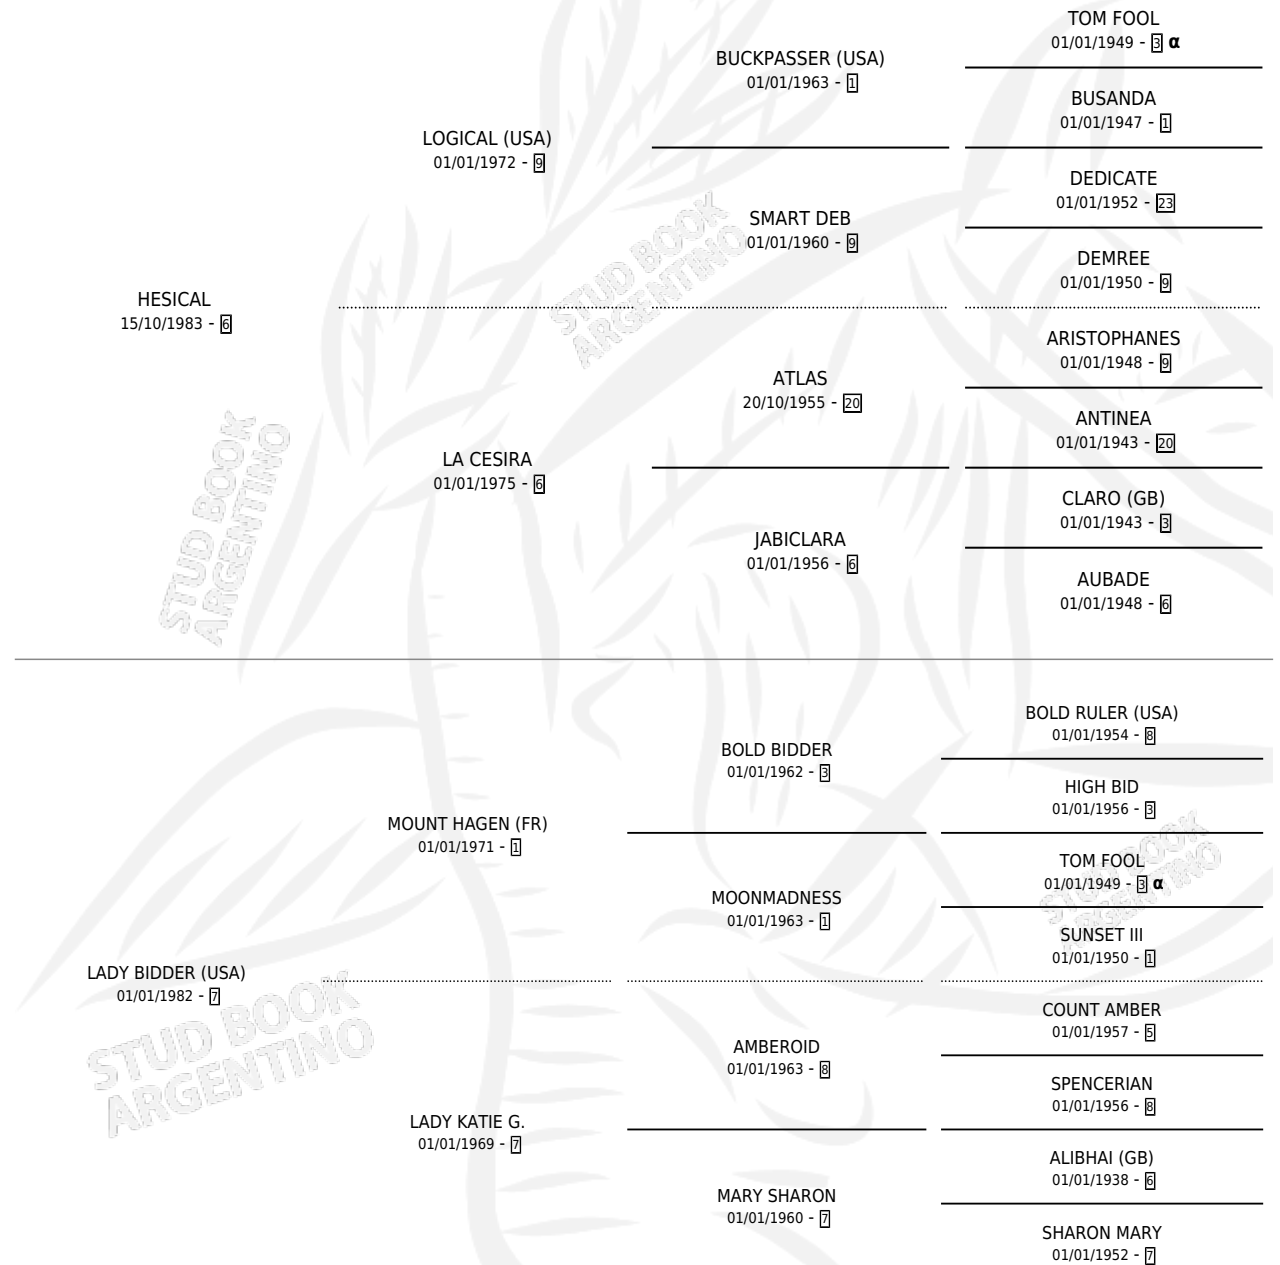

REINA CAL

por HESICAL y LADY BIDDER (USA) por MOUNT HAGEN (FR)

Argentina · Hembra · Zaino · SP · 06/10/1999
Familia 7-c · Volumen 37

ESTADO

TIPIFICACIÓN SANGUÍNEA	✓
TIPIFICACIÓN POR ADN	X
PASAPORTE	X
IDENTIFICACIÓN POR MICROCHIP	X
REPRODUCTOR	X

Lugar de nacimiento: Cumeneyen
Criador: Cumeneyen

PEDIGREE

INBREEDING : α

CAMPAÑA

Solo carreras oficiales de Argentina

POR EDAD

EDAD	CC	1°	2°	3°	4°	5°	NP	CLC	CLG	CLCG1	CLGG1	IMPORTE	GANANCIA / CC
2 AÑOS	4	0	0	0	0	0	4	0	0	0	0	\$0	\$0
3 AÑOS	2	0	0	0	0	1	1	0	0	0	0	\$0	\$0
TOTALES	6	0	0	0	0	1	5	0	0	0	0	\$0	\$0
%		0.0%	0.0%	0.0%	0.0%	16.7%	83.3%	0.0%	0.0%	0.0%	0.0%		