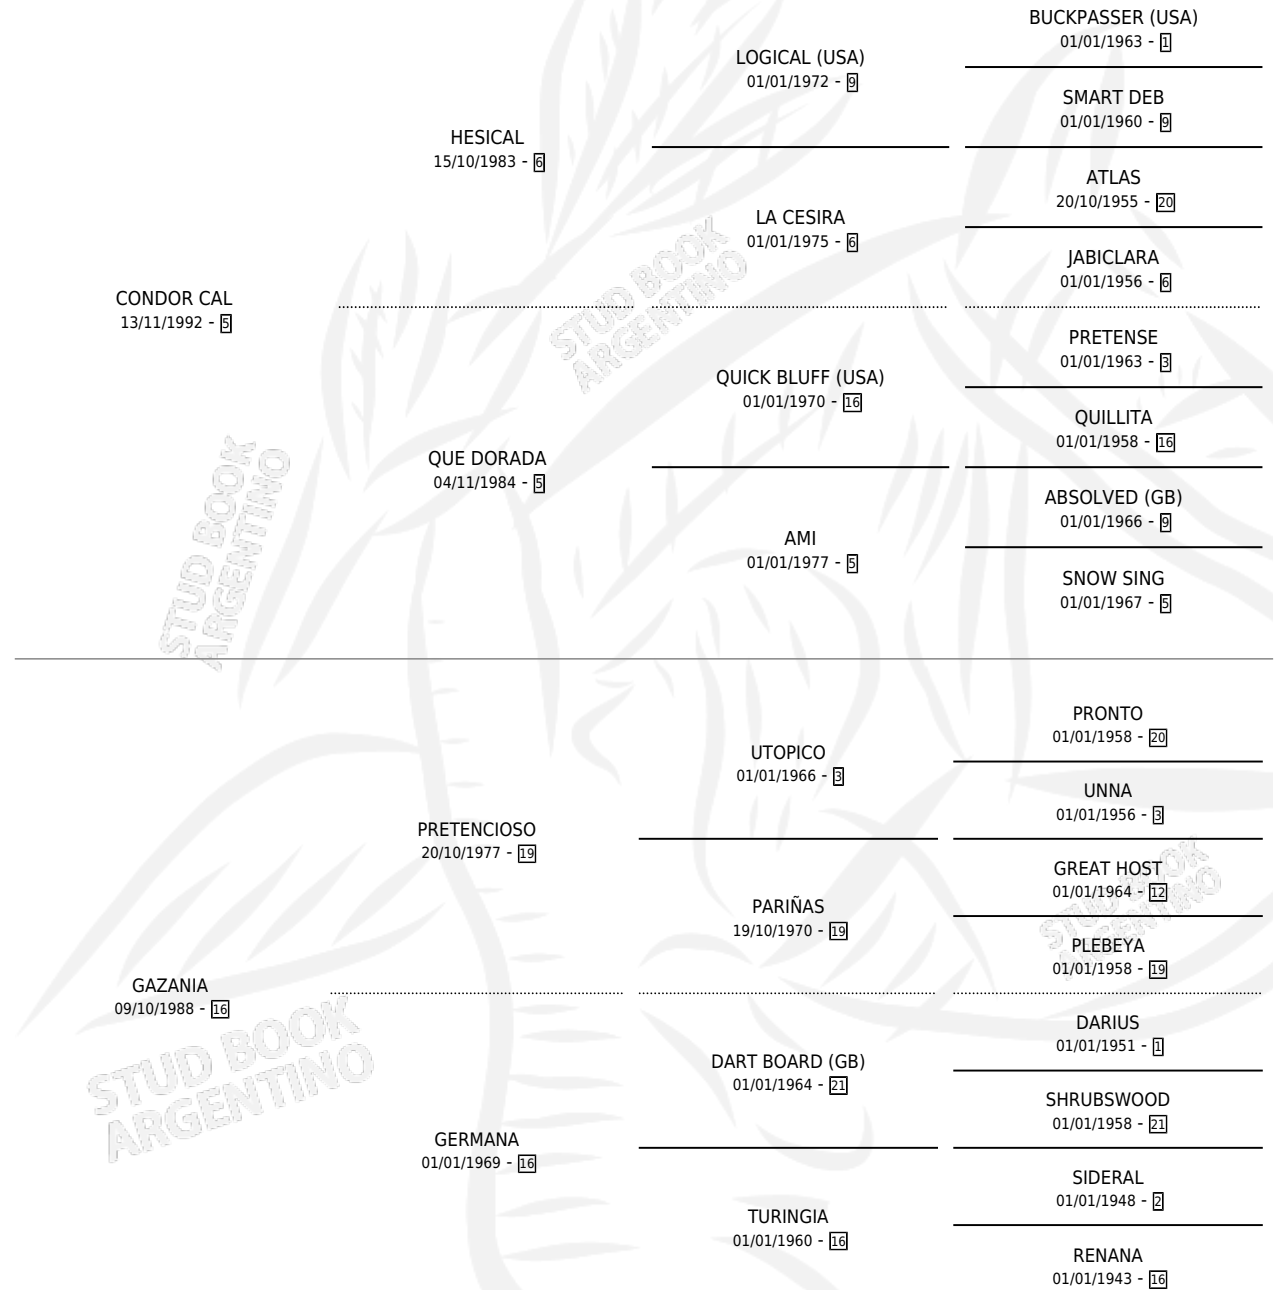

CONDORELLI

por **CONDOR CAL** y **GAZANIA** por **PRETENCIOSO**

Argentina · Macho · Zaino Doradillo · SP · 02/09/1999
Familia 16-e · Volumen 37

ESTADO

TIPIFICACIÓN SANGUÍNEA	✓
TIPIFICACIÓN POR ADN	X
PASAPORTE	X
IDENTIFICACIÓN POR MICROCHIP	X
REPRODUCTOR	X

Lugar de nacimiento: Cumeneyen

Criador: Cumeneyen

PEDIGREE

CAMPAÑA

Solo carreras oficiales de Argentina

POR EDAD

EDAD	CC	1°	2°	3°	4°	5°	NP	CLC	CLG	CLCG1	CLGG1	IMPORTE	GANANCIA / CC
2 AÑOS	2	0	0	0	0	1	1	0	0	0	0	\$0	\$0
TOTALES	2	0	0	0	0	1	1	0	0	0	0	\$0	\$0
%		0.0%	0.0%	0.0%	0.0%	50.0%	50.0%	0.0%	0.0%	0.0%	0.0%		