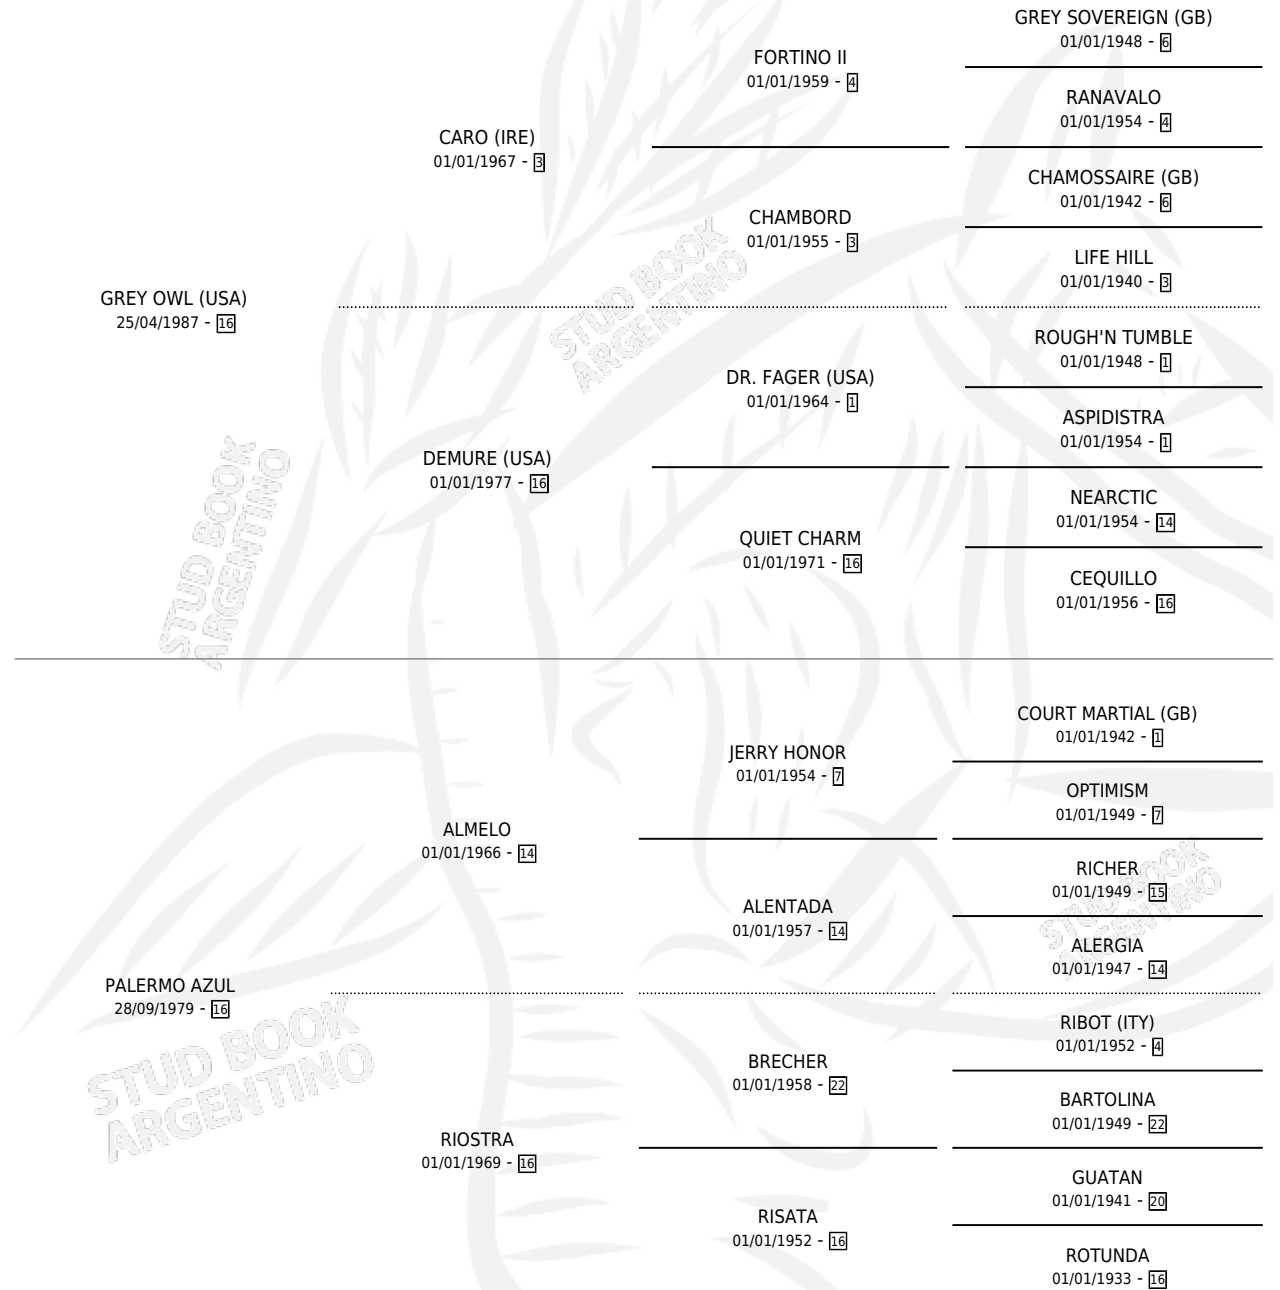

GREY PALERMO

por GREY OWL (USA) y PALERMO AZUL por ALMELO

Argentina · Macho · Tordillo · SP · 27/08/1999
Familia 16-e · Volumen 37

ESTADO

TIPIFICACIÓN SANGUÍNEA	X
TIPIFICACIÓN POR ADN	X
PASAPORTE	X
IDENTIFICACIÓN POR MICROCHIP	X
REPRODUCTOR	X

Lugar de nacimiento: Catorce de Julio
Criador: Cazaux Mariano Rene Sucesion

PEDIGREE