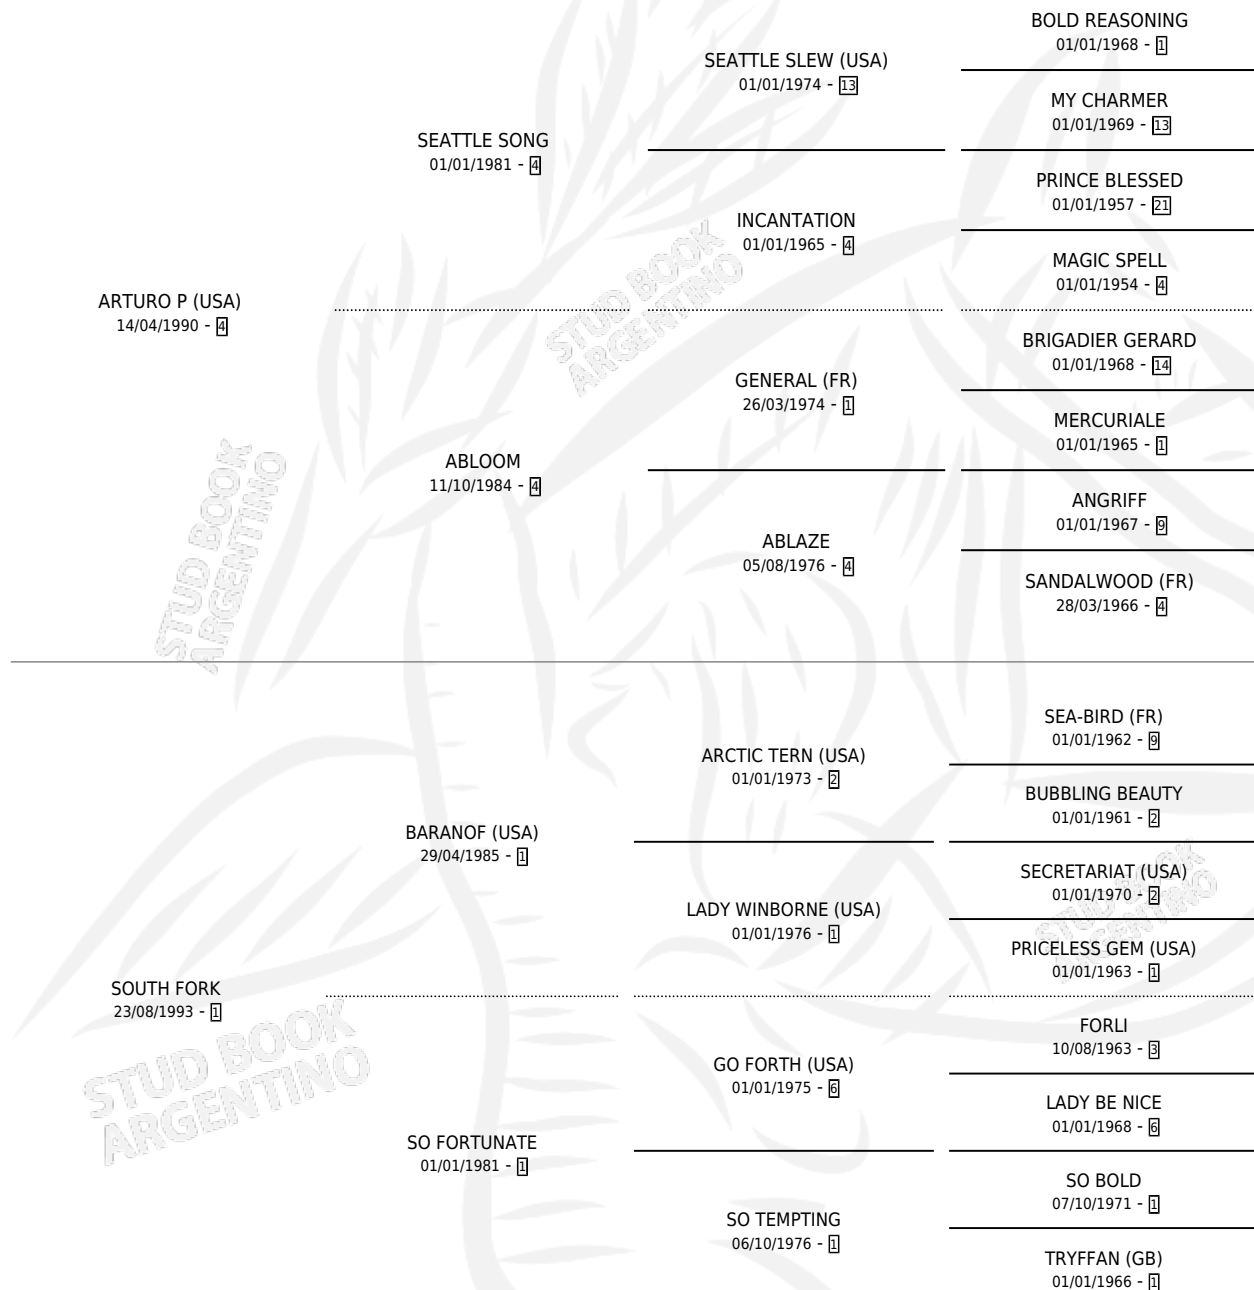

SUE ELLEN

por **ARTURO P (USA)** y **SOUTH FORK** por **BARANOF (USA)**

Argentina · Hembra · Zaino · SP · 07/09/1999
Familia 1-o · Volumen 37

ESTADO

TIPIFICACIÓN SANGUÍNEA	✓
TIPIFICACIÓN POR ADN	✓
PASAPORTE	X
IDENTIFICACIÓN POR MICROCHIP	X
REPRODUCTOR	✓

Lugar de nacimiento: San Francisco De Pilar
Criador: San Francisco De Pilar

~

HIJOS

	MACHOS	HEMBRAS
5 NACIERON	2	3
3 CORRIERON	1	2

SIN ACTUACIONES

PEDIGREE

CAMPAÑA

Solo carreras oficiales de Argentina

Ganadora de 3 carreras en San Isidro y Palermo - \$33,585, a los 3,4 y 5 años.

POR DISTANCIA

HIPODROMO	CC	1°	2°	3°	4°	5°	NP	CLC	CLG	CLCG1	CLGG1	IMPORTE
SAN ISIDRO	14	1	0	2	1	2	8	0	0	0	0	\$11,715
1000 MTS	13	1	0	2	1	2	7	0	0	0	0	\$11,715
1100 MTS	1	0	0	0	0	0	1	0	0	0	0	\$0
PALERMO	13	2	2	0	2	1	6	0	0	0	0	\$21,870
1200 MTS	2	0	0	0	0	0	2	0	0	0	0	\$100
1000 MTS	11	2	2	0	2	1	4	0	0	0	0	\$21,770