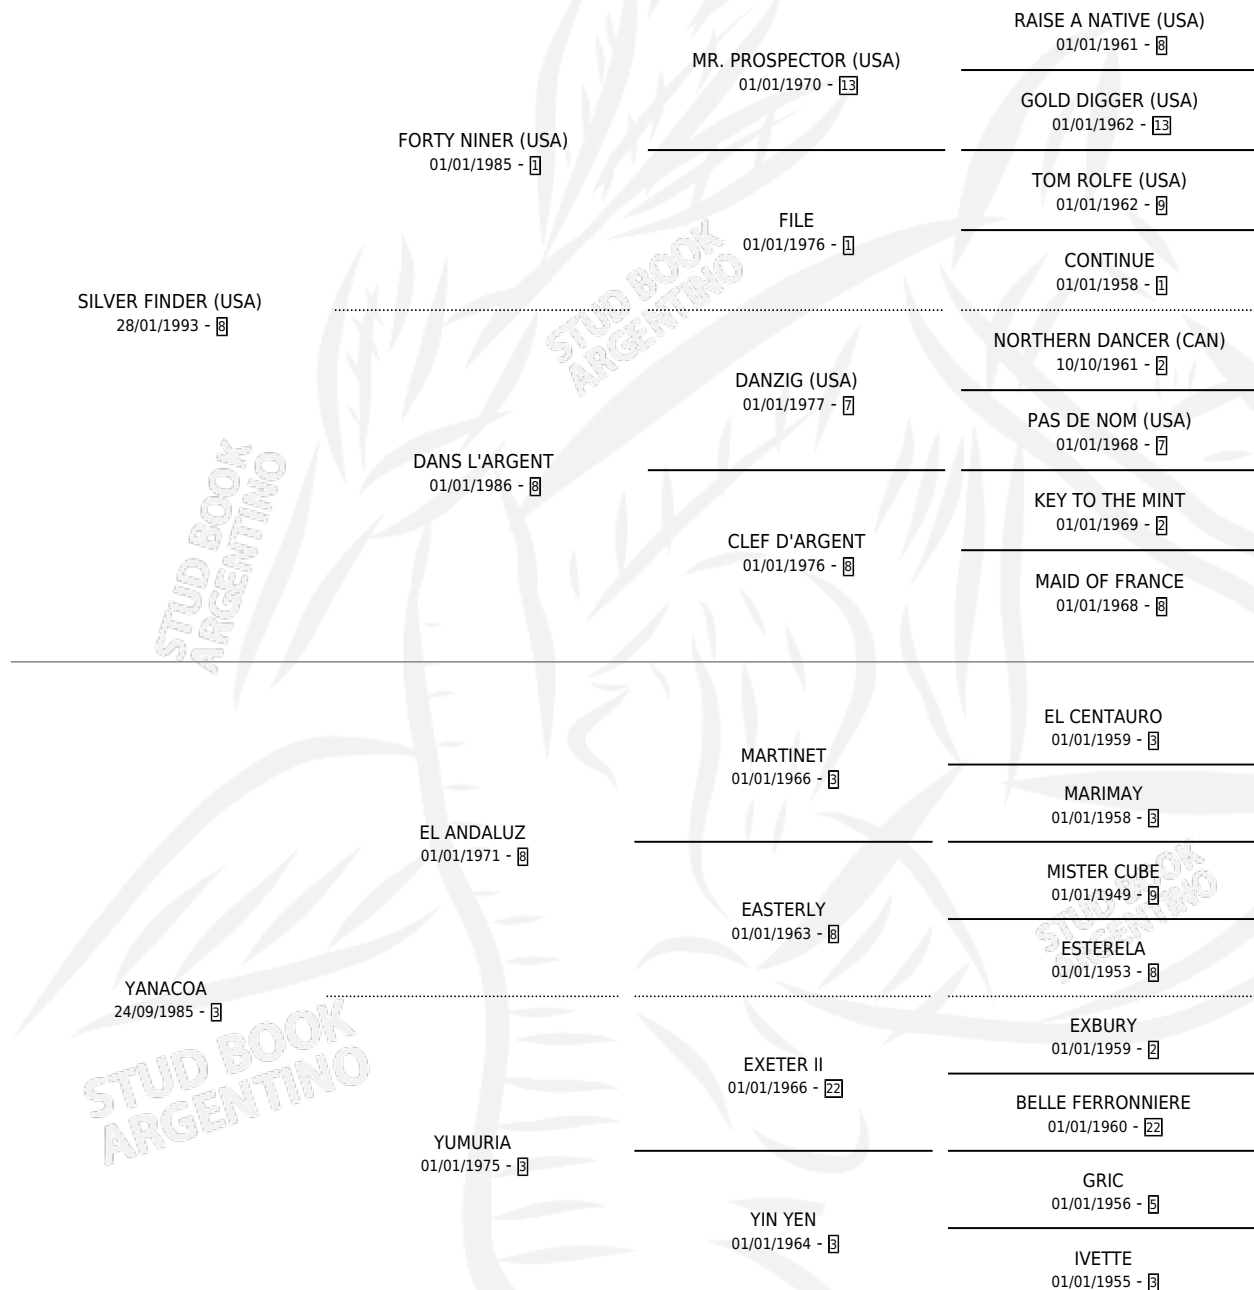

YOLANDA SILVER

por SILVER FINDER (USA) y YANACOA por EL ANDALUZ

Argentina · Hembra · Zaino Doradillo · SP · 09/09/1999
Familia 3 · Volumen 37

ESTADO

TIPIFICACIÓN SANGUÍNEA	✓
TIPIFICACIÓN POR ADN	✓
PASAPORTE	X
IDENTIFICACIÓN POR MICROCHIP	X
REPRODUCTOR	✓

Lugar de nacimiento: Las Ortigas

Criador: Las Ortigas

PEDIGREE

S

mientos 0 / Efectividad 0.00%

PADRILLO	PRODUCTO	CRIADOR	1ER SERVICIO	ÚLTIMO SERVICIO
GARFIELD	∅		05/10/2005	07/10/2005
YOLANDA SILVER	∅		24/09/2004	28/09/2004