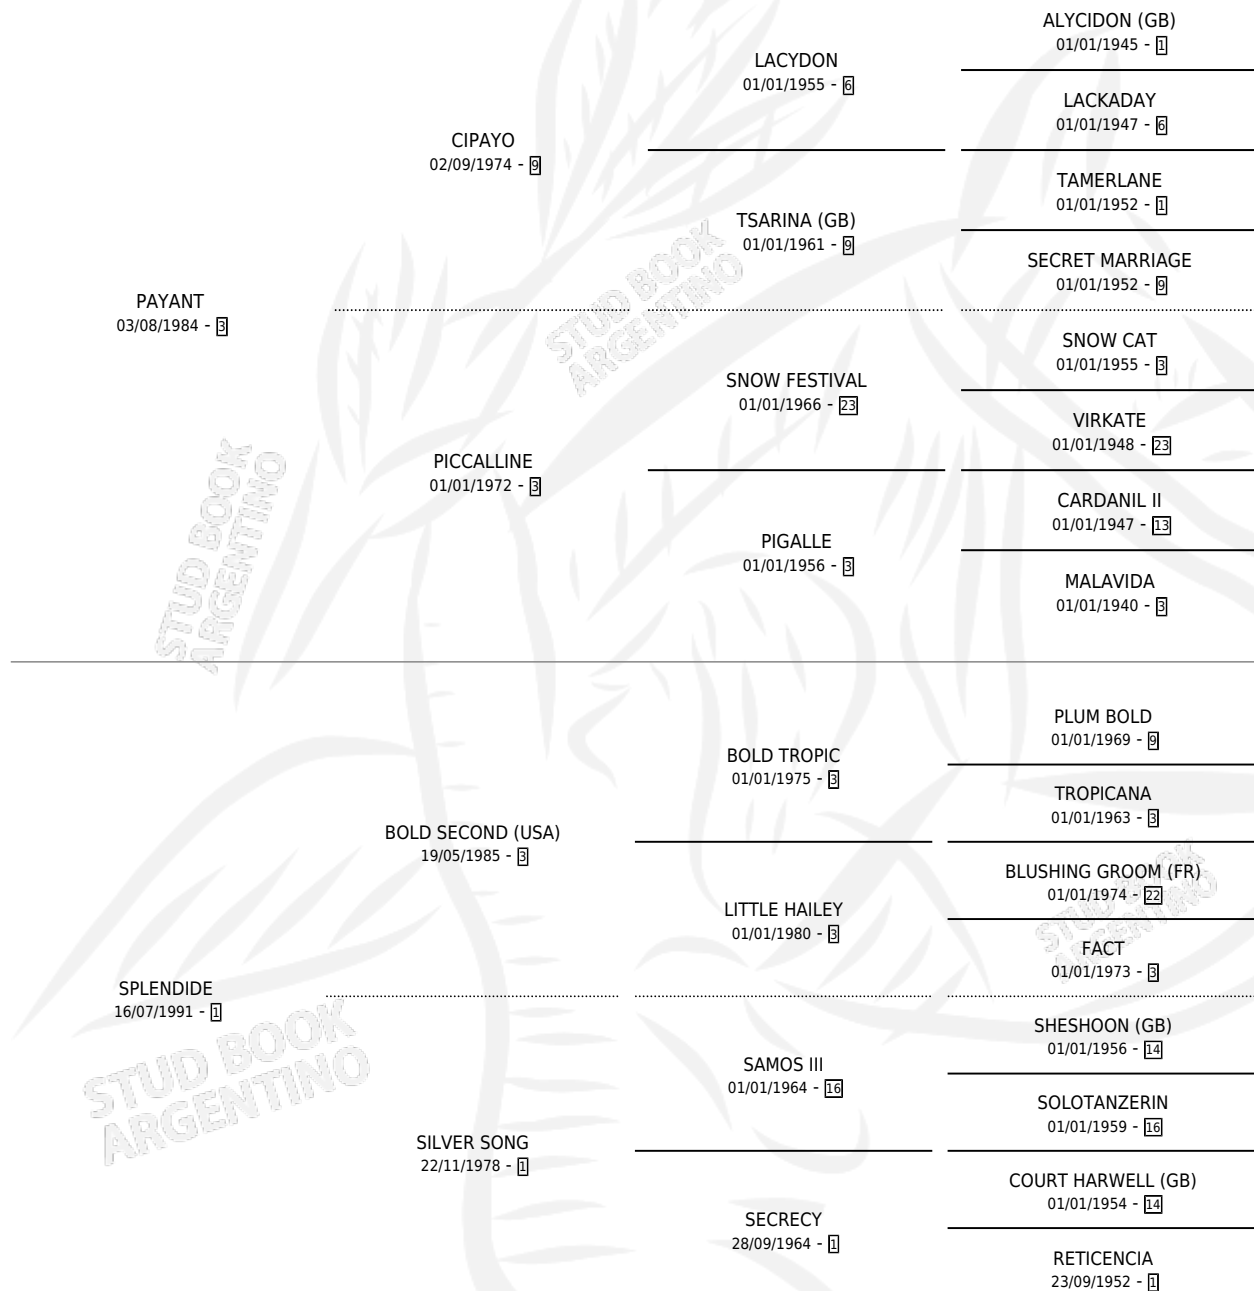

SPORTIF

por **PAYANT** y **SPLENDIDE** por **BOLD SECOND (USA)**

Argentina · Macho · Zaino · SP · 07/09/1999
Familia 1-n · Volumen 37

ESTADO

TIPIFICACIÓN SANGUÍNEA	✓
TIPIFICACIÓN POR ADN	X
PASAPORTE	X
IDENTIFICACIÓN POR MICROCHIP	X
REPRODUCTOR	X

Lugar de nacimiento: Las Ortigas

Criador: Las Ortigas

PEDIGREE

SPORTIF

Datos oficiales del Stud Book Argentino

Documento generado el 14/05/2026

studbook.org.ar