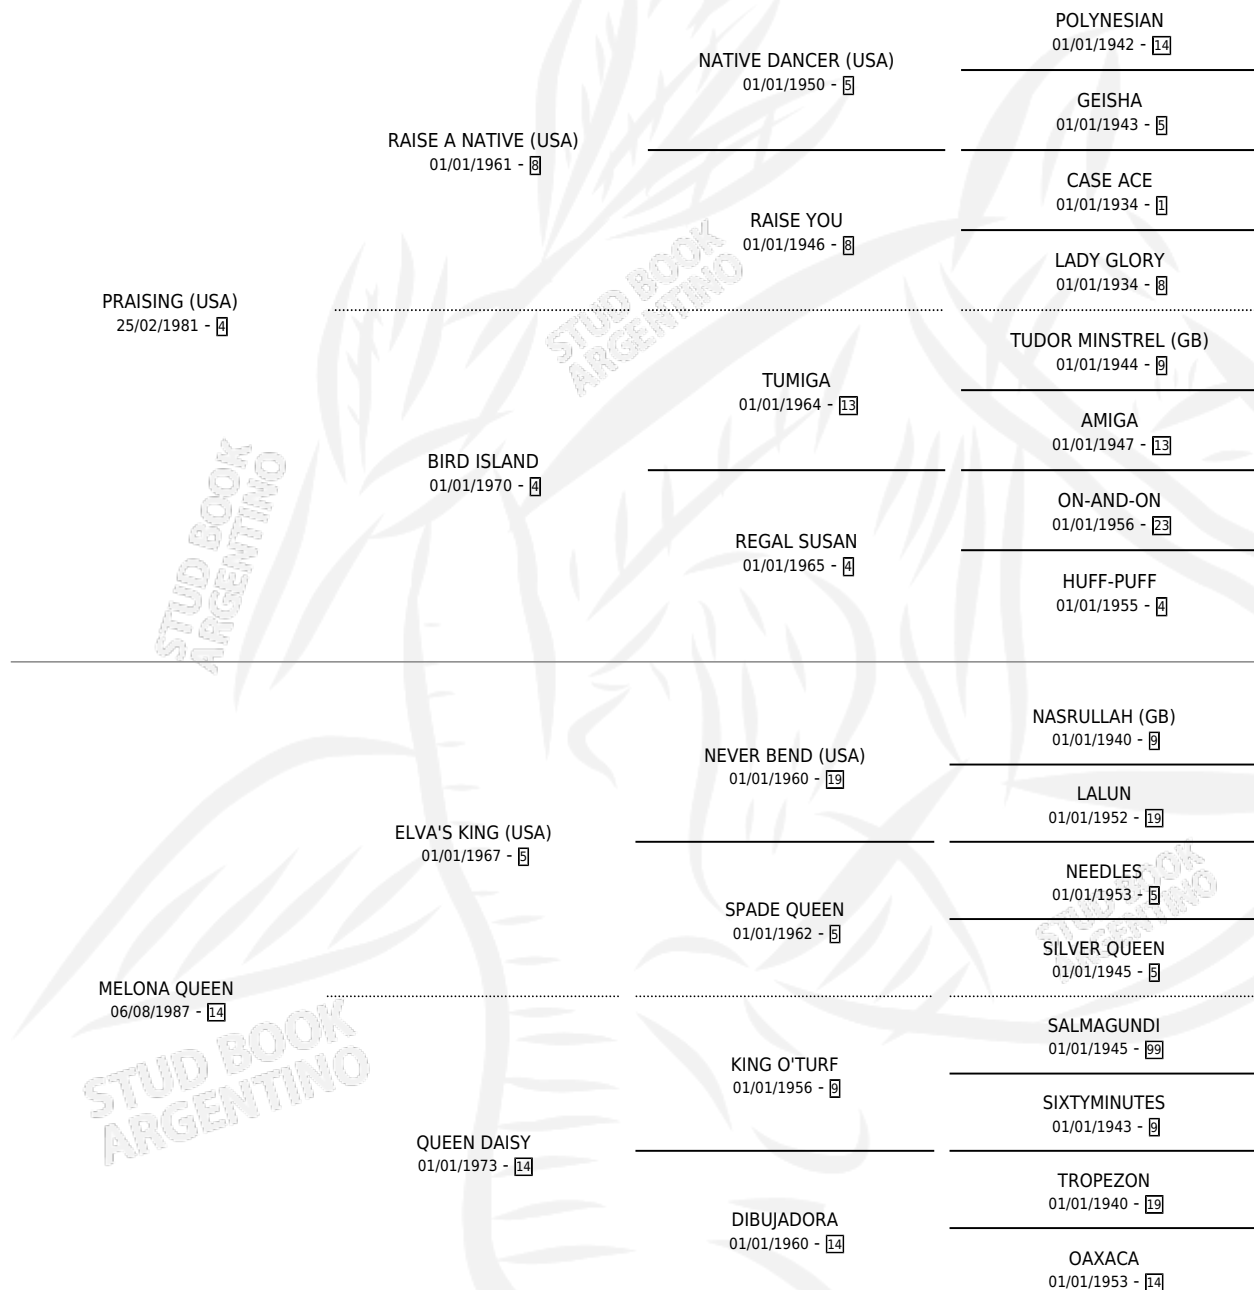

LA QUEEN

por **PRAISING (USA)** y **MELONA QUEEN** por **ELVA'S KING (USA)**

Argentina · Hembra · Zaino · SP · 07/09/1999
Familia 14-f · Volumen 37

ESTADO

TIPIFICACIÓN SANGUÍNEA	✓
TIPIFICACIÓN POR ADN	✓
PASAPORTE	X
IDENTIFICACIÓN POR MICROCHIP	X
REPRODUCTOR	✓

Lugar de nacimiento: El Tala
Criador: El Tala

~

HIJOS

	MACHOS	HEMBRAS
2 NACIERON	1	1
SIN ACTUACIONES		

PEDIGREE

CAMPAÑA

Solo carreras oficiales de Argentina

POR EDAD