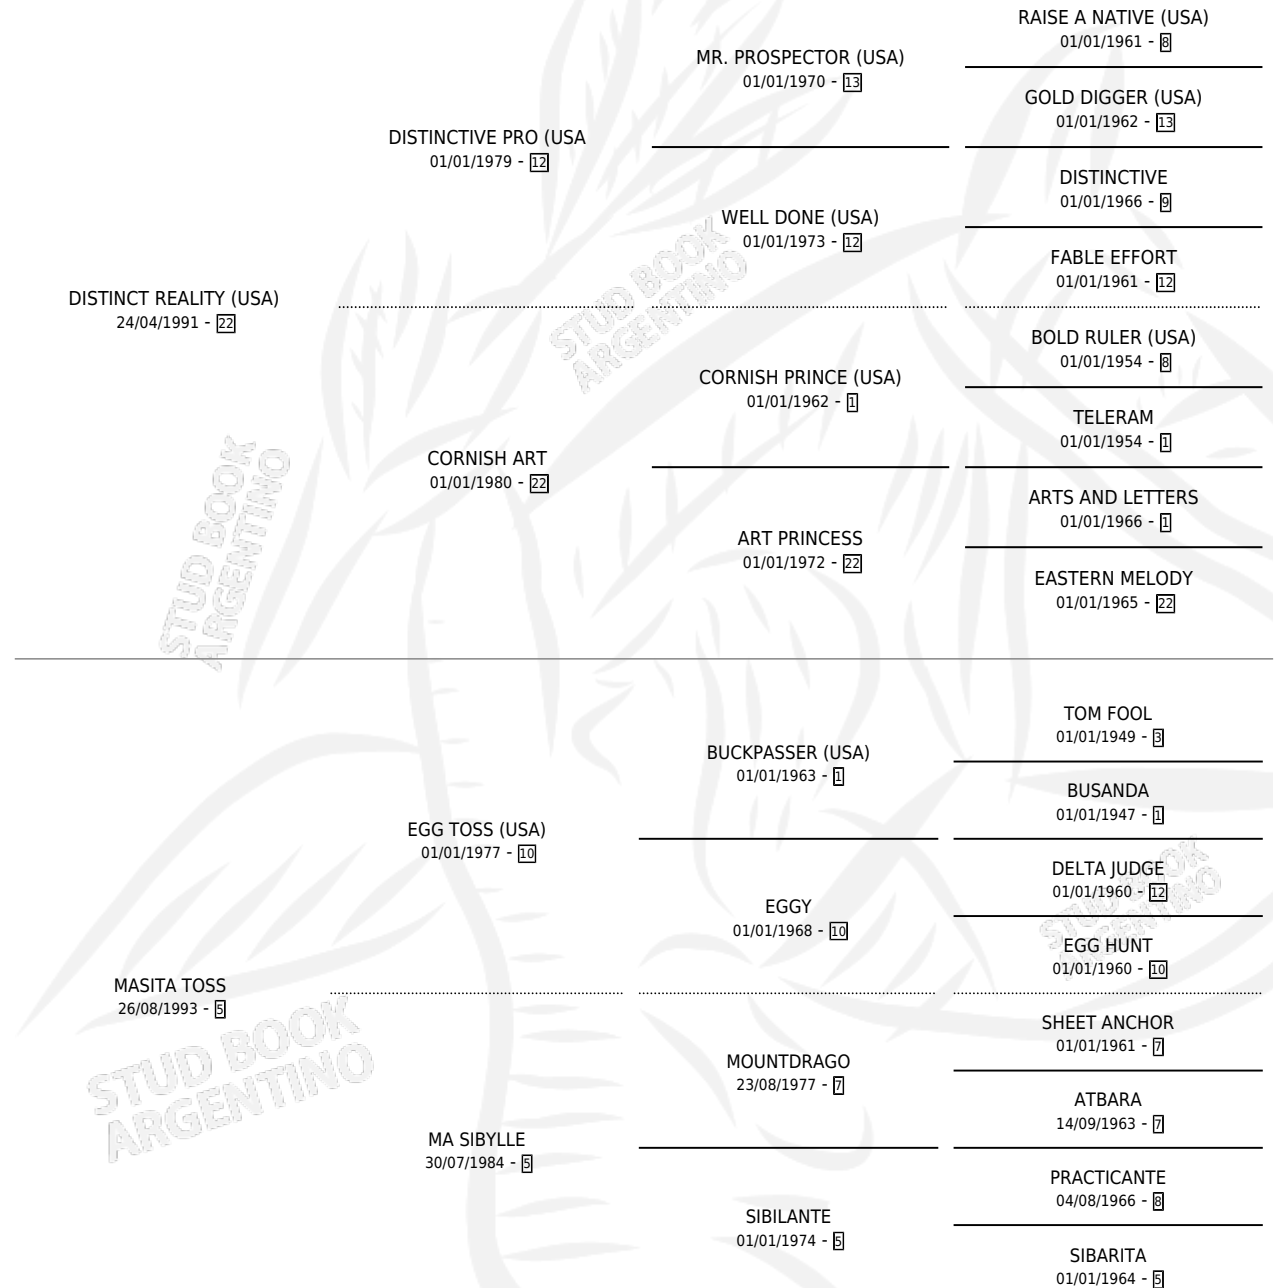

METALIKE

por **DISTINCT REALITY (USA)** y **MASITA TOSS** por **EGG TOSS (USA)**

Argentina · Hembra · Zaino Negro · SP · 11/10/1999
Familia 5-g · Volumen 37

ESTADO

TIPIFICACIÓN SANGUÍNEA	✓
TIPIFICACIÓN POR ADN	X
PASAPORTE	X
IDENTIFICACIÓN POR MICROCHIP	X
REPRODUCTOR	✓

Lugar de nacimiento: Las Camelias

Criador: Las Camelias

PEDIGREE