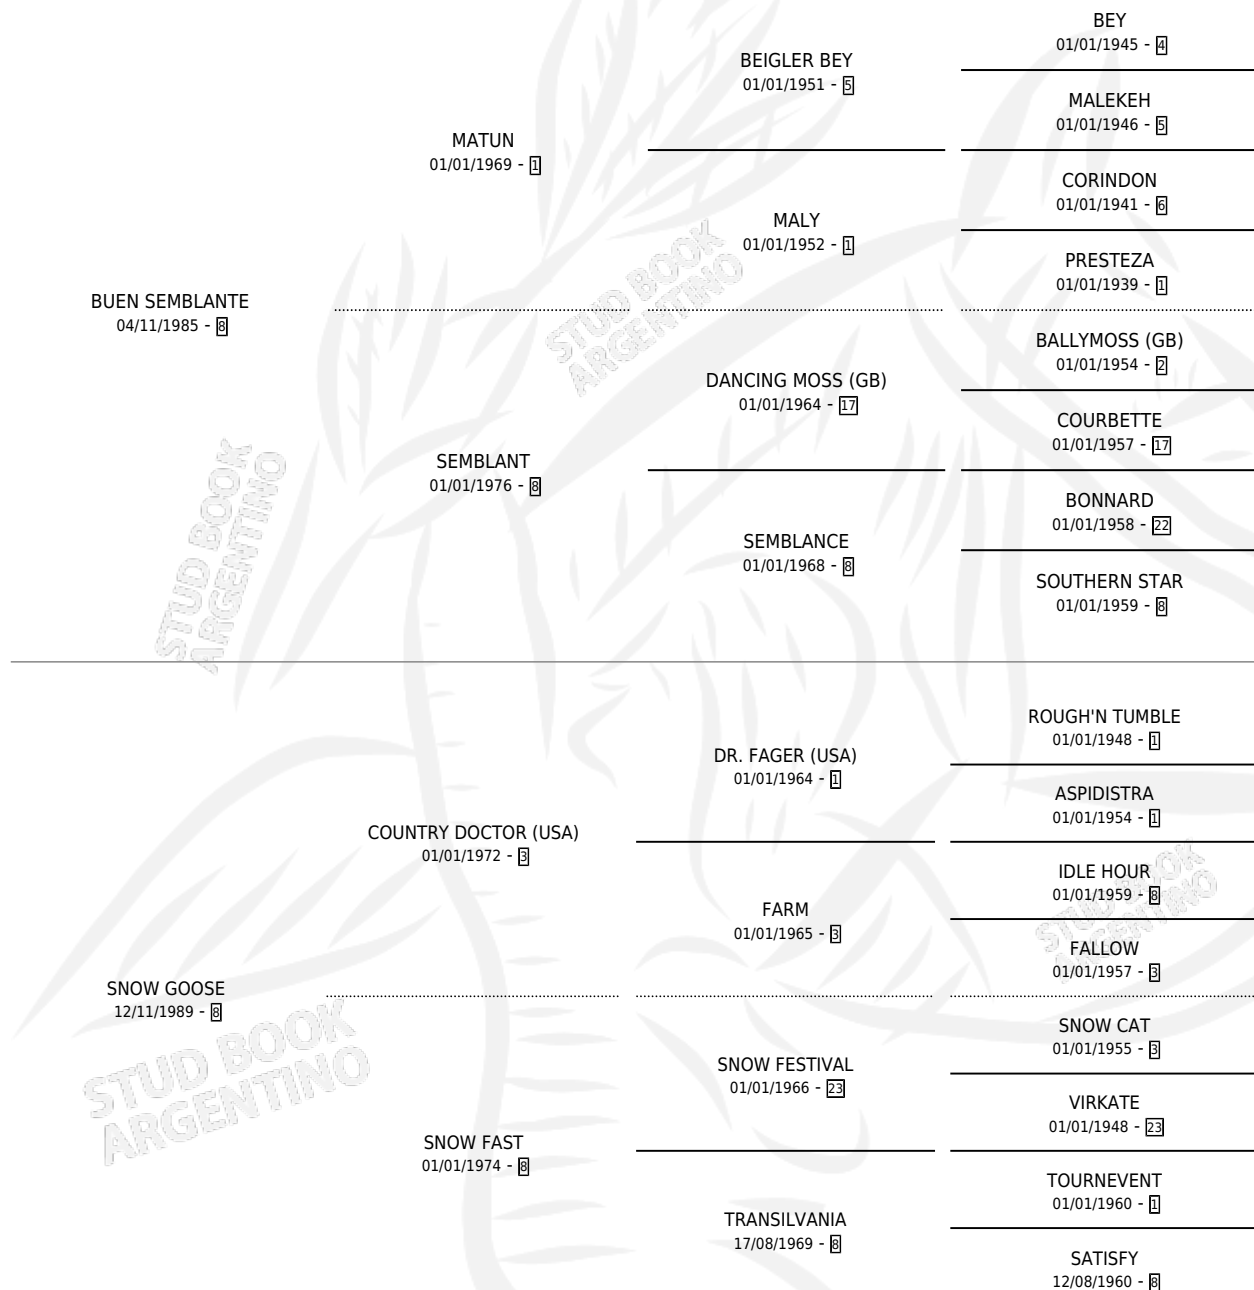

TOTO BOY

por **BUEN SEMBLANTE** y **SNOW GOOSE** por **COUNTRY DOCTOR (USA)**

Argentina · Macho · Alazan · SP · 25/08/1999
Familia 8-j · Volumen 37

ESTADO

TIPIFICACIÓN SANGUÍNEA	X
TIPIFICACIÓN POR ADN	X
PASAPORTE	X
IDENTIFICACIÓN POR MICROCHIP	X
REPRODUCTOR	X

Lugar de nacimiento: El Brocal
Criador: Sin dato

PEDIGREE

TOTO BOY

Datos oficiales del Stud Book Argentino

Documento generado el 04/05/2026

studbook.org.ar