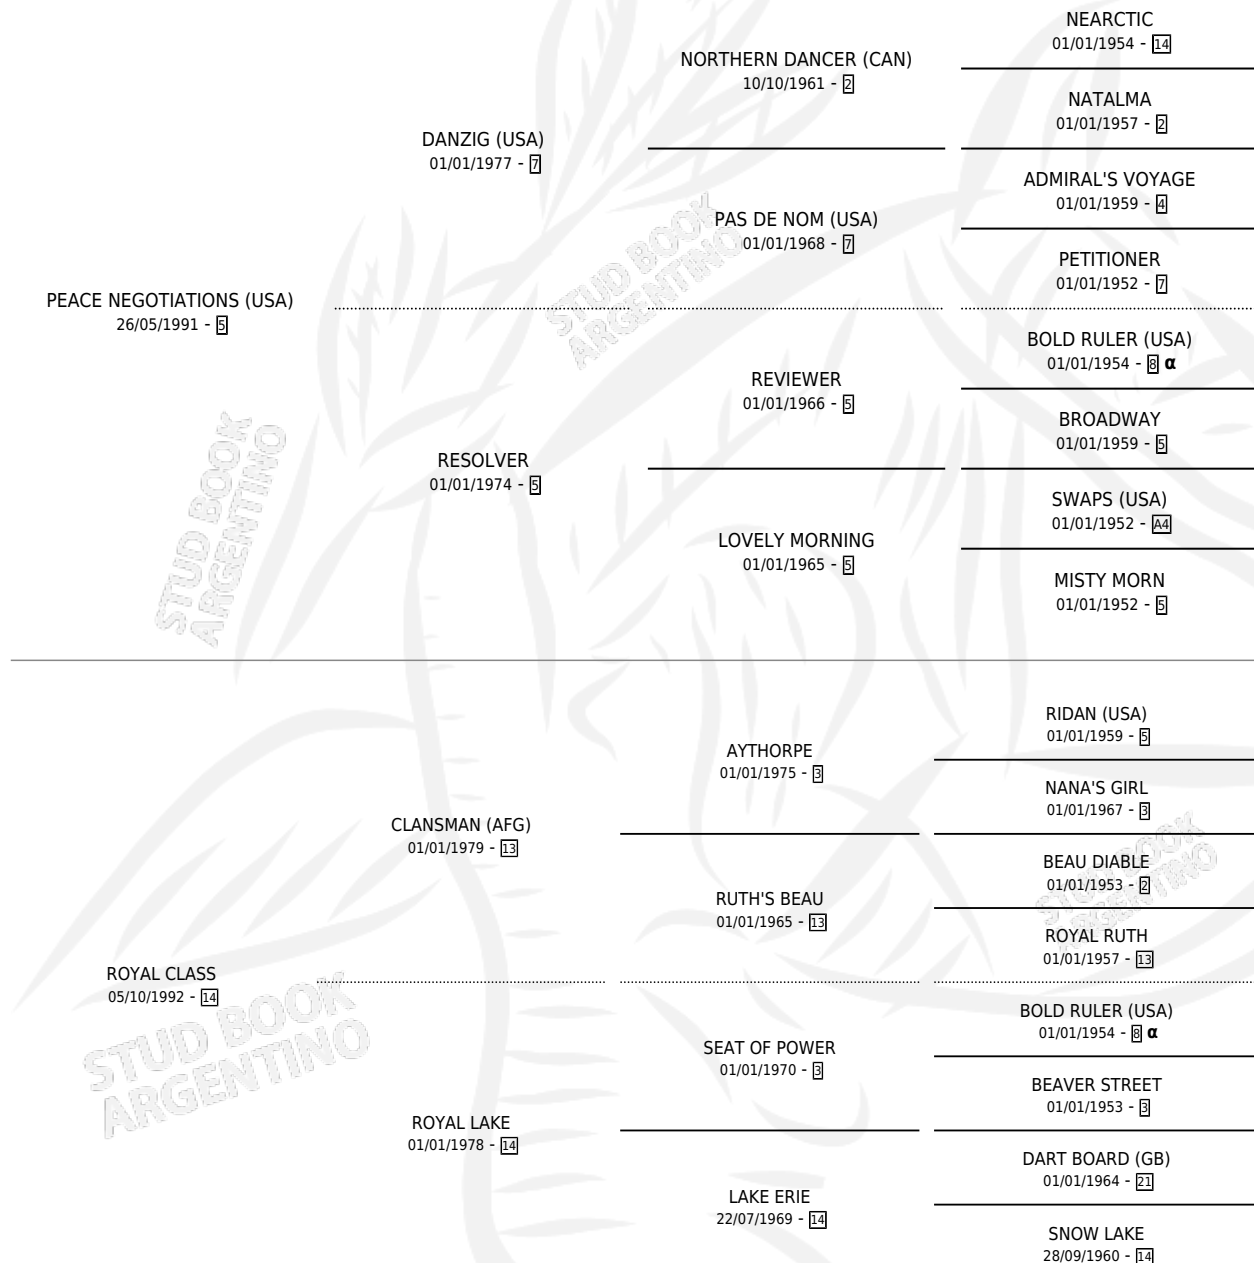

ROYAL CATALINA

por PEACE NEGOTIATIONS (USA) y ROYAL CLASS por CLANSMAN (AFG)

Argentina · Hembra · Zaino · SP · 06/10/1999
Familia 14-f · Volumen 37

ESTADO

TIPIFICACIÓN SANGUÍNEA	✓
TIPIFICACIÓN POR ADN	✓
PASAPORTE	X
IDENTIFICACIÓN POR MICROCHIP	X
REPRODUCTOR	✓

Lugar de nacimiento: Embrujo
Criador: Embrujo

~

HIJOS

	MACHOS	HEMBRAS
5 NACIERON	4	1
4 CORRIERON	4	0
1 GANARON	1	0
0 GANADORES CL	0 GANADORES GR	0 GANADORES G1

PEDIGREE

INBREEDING : α