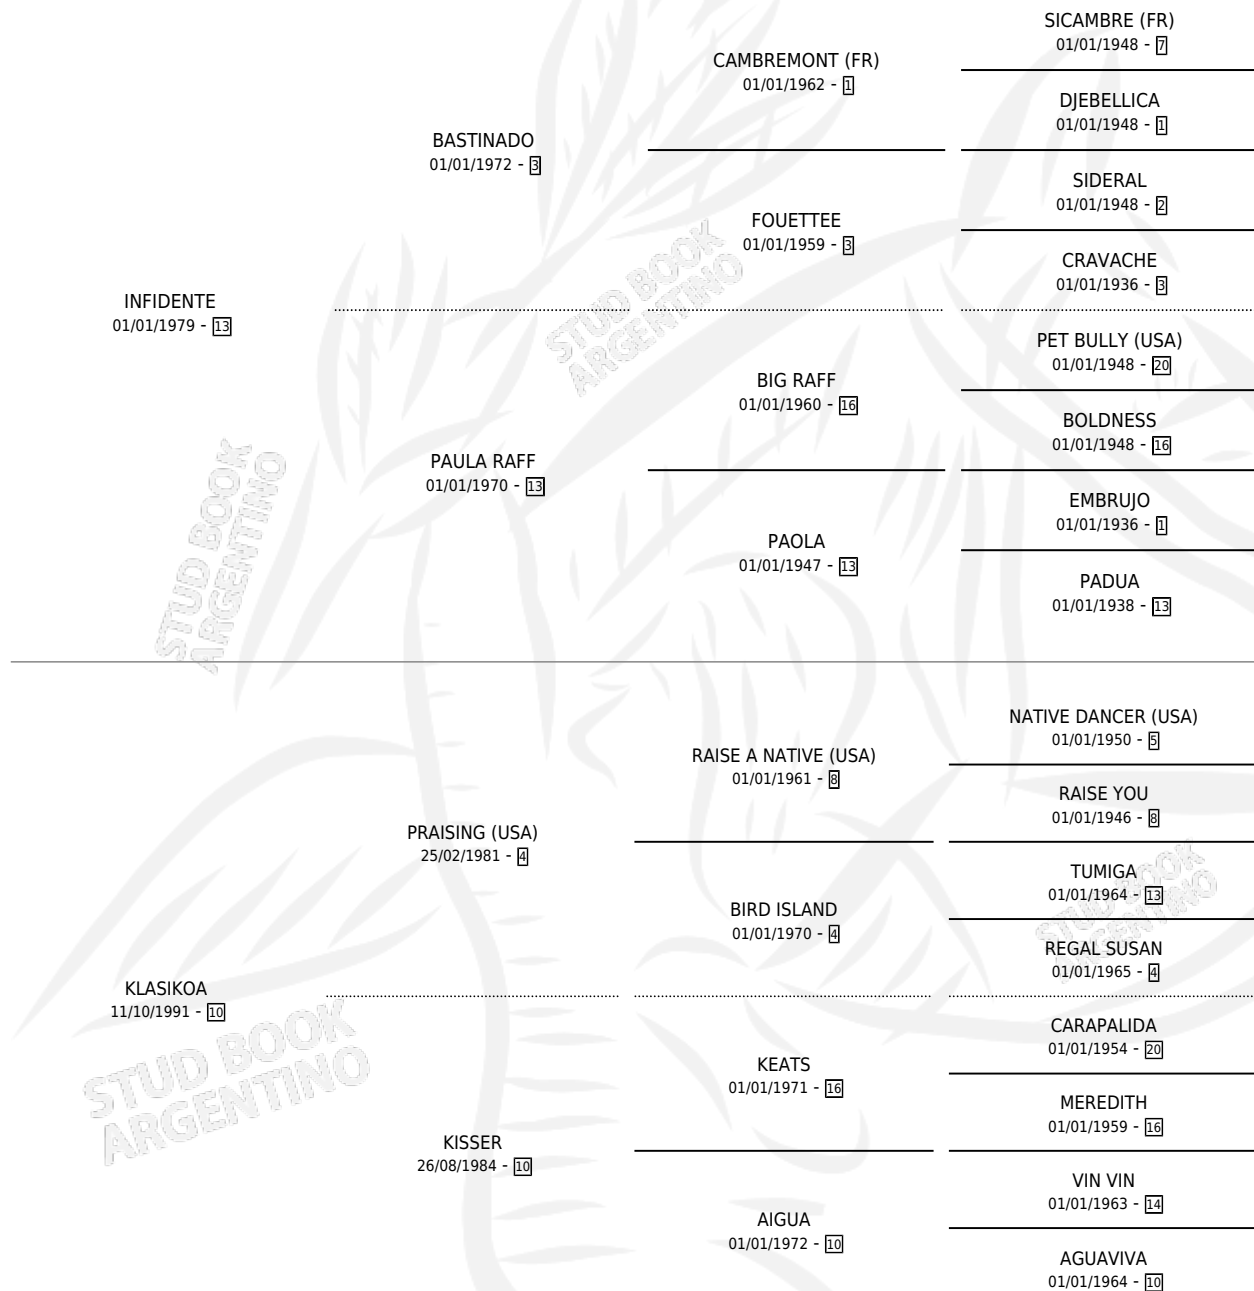

INDIO MALO

por **INFIDENTE** y **KLASIKOA** por **PRAISING (USA)**

Argentina · Macho · Zaino · SP · 24/09/1999
Familia 10-d · Volumen 37

ESTADO

TIPIFICACIÓN SANGUÍNEA	X
TIPIFICACIÓN POR ADN	X
PASAPORTE	X
IDENTIFICACIÓN POR MICROCHIP	X
REPRODUCTOR	X

Lugar de nacimiento: El Ombucito

Criador: El Ombucito

PEDIGREE

INDIO MALO

Datos oficiales del Stud Book Argentino

Documento generado el 05/05/2026

studbook.org.ar