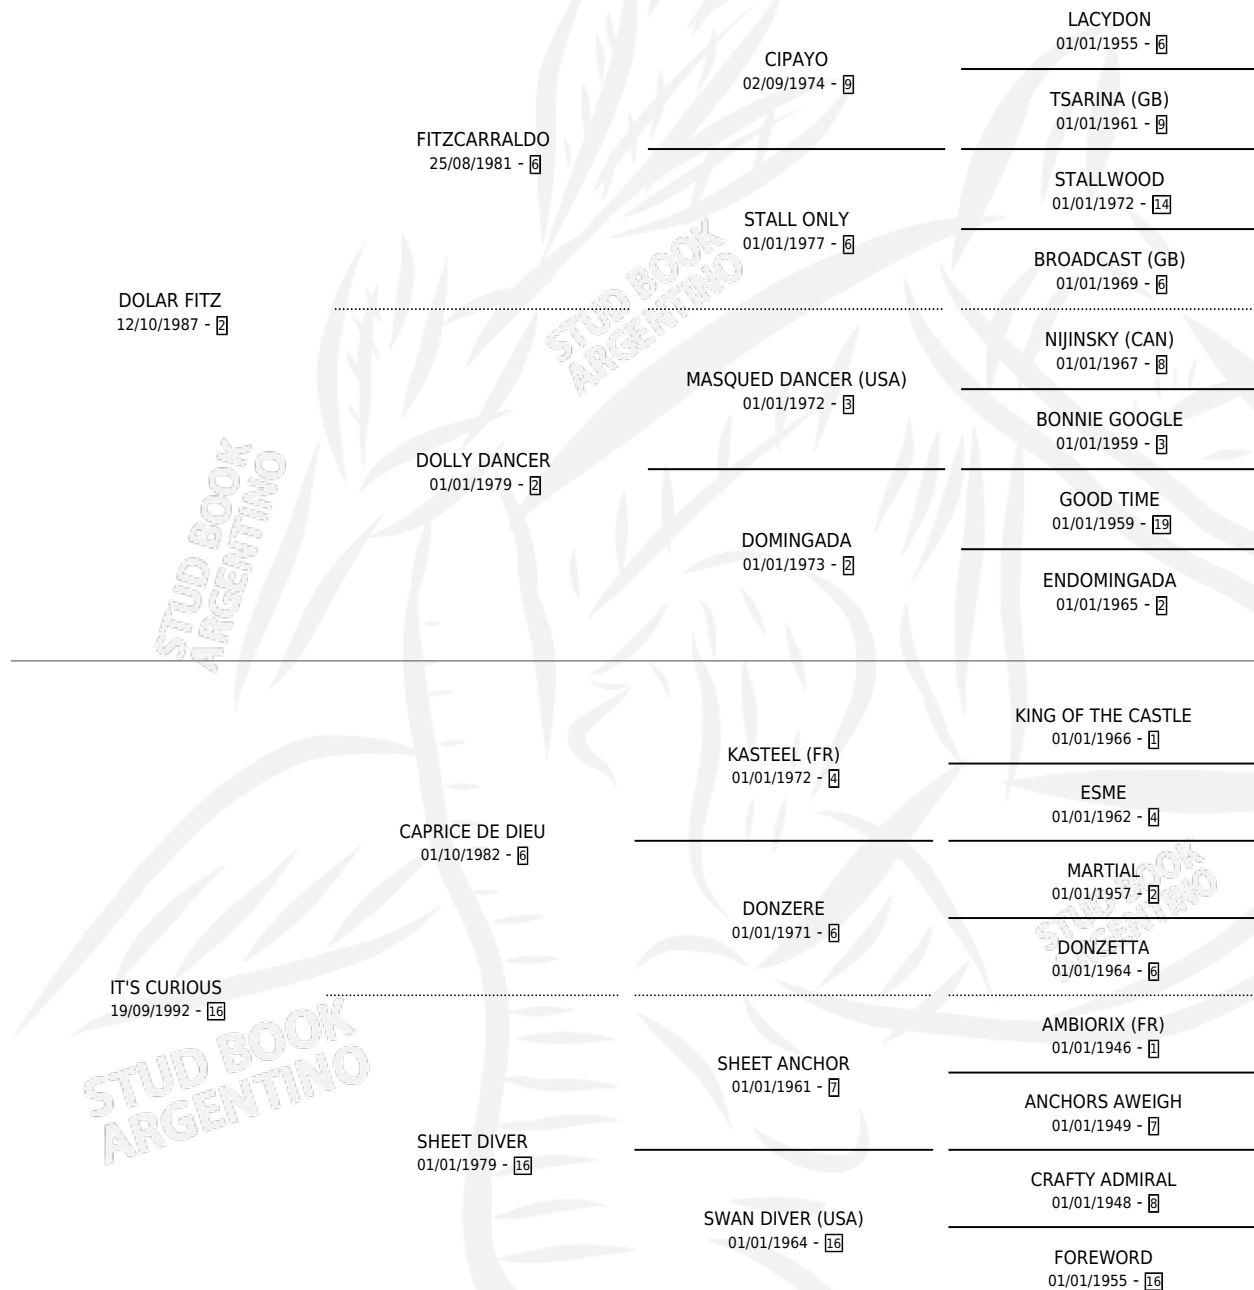

NOTRO TACHUELITO

por DOLAR FITZ y IT'S CURIOUS por CAPRICE DE DIEU

Argentina · Macho · Alazan · SP · 04/10/1999
Familia 16-h · Volumen 37

ESTADO

TIPIFICACIÓN SANGUÍNEA	✓
TIPIFICACIÓN POR ADN	X
PASAPORTE	X
IDENTIFICACIÓN POR MICROCHIP	X
REPRODUCTOR	X

Lugar de nacimiento: Los Notros

Criador: Sin dato

PEDIGREE

CAMPAÑA

Solo carreras oficiales de Argentina

POR EDAD

EDAD	CC	1°	2°	3°	4°	5°	NP	CLC	CLG	CLCG1	CLGG1	IMPORTE	GANANCIA / CC
5 AÑOS	4	0	1	1	0	2	0	0	0	0	0	\$1,968	\$492
TOTALES	4	0	1	1	0	2	0	0	0	0	0	\$1,968	\$492
%		0.0%	25.0%	25.0%	0.0%	50.0%	0.0%	0.0%	0.0%	0.0%	0.0%		

Placés en La Plata en 4 carreras disputadas.

POR DISTANCIA

HIPODROMO	CC	1°	2°	3°	4°	5°	NP	CLC	CLG	CLCG1	CLGG1	IMPORTE
LA PLATA	3	0	1	1	0	1	0	0	0	0	0	\$1,968
1600 MTS	2	0	0	1	0	1	0	0	0	0	0	\$968
1400 MTS	1	0	1	0	0	0	0	0	0	0	0	\$1,000
PALERMO	1	0	0	0	0	1	0	0	0	0	0	\$0
1400 MTS	1	0	0	0	0	1	0	0	0	0	0	\$0