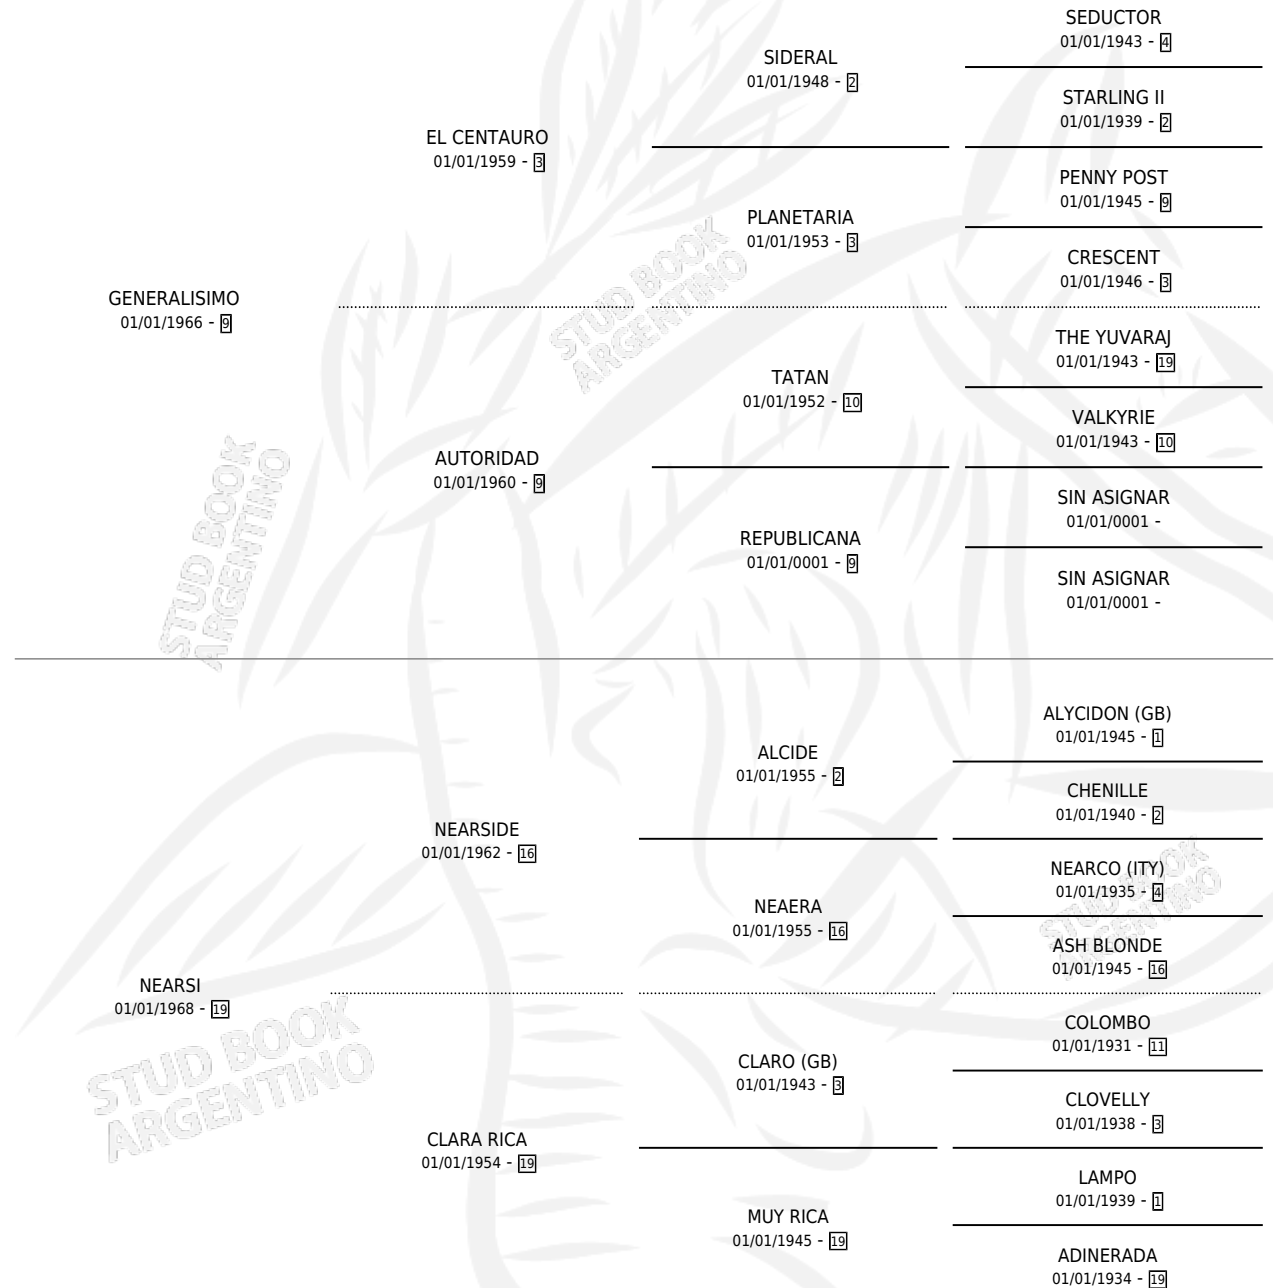

CHIROLA

por **GENERALISIMO** y **NEARSI** por **NEARSIDE**

Argentina · Hembra · Zaino · SP · 01/01/1973
Familia 19 · Volumen 28

ESTADO

TIPIFICACIÓN SANGUÍNEA	X
TIPIFICACIÓN POR ADN	X
PASAPORTE	X
IDENTIFICACIÓN POR MICROCHIP	X
REPRODUCTOR	✓

Lugar de nacimiento: Campo particular

Criador: Sin dato

~

HIJOS

	MACHOS	HEMBRAS
7 NACIERON	4	3
1 CORRIERON	1	0
1 GANARON	1	0
0 GANADORES CL	0 GANADORES GR	0 GANADORES G1

PEDIGREE

S

cimientos 5 / Efectividad 45.45%

PADRILLO	PRODUCTO	CRIADOR	1ER SERVICIO	ÚLTIMO SERVICIO
MAKE SUN	Ø		30/11/1993	30/11/1993
CHIROLA	Ø		03/12/1992	04/12/1992
MAKE SUN	Ø		24/10/1991	26/10/1991
MAKE SUN	Ø		08/12/1990	09/12/1990
MAKE SUN	POLAR SUN (M AT, 30/11/1990)	SIN DATO	03/12/1989	04/12/1989
MAKE SUN	Ø		12/12/1988	13/12/1988
MAKE SUN	GENERALA SUN (H Z, 29/11/1988) •MURIÓ EL 17/09/1994•	SIN DATO	01/12/1987	05/12/1987
MAKE SUN	Ø		12/12/1986	14/12/1986
MAKE SUN	CHIRO SUN (M A, 04/12/1986)	SIN DATO	20/12/1985	22/12/1985
PAOLINO	GENERAL POL (M A, 05/11/1985) •MURIÓ EL 04/04/1986•	SIN DATO		
PAOLINO	DANY POL (M A, 28/08/1984) •MURIÓ EL 01/03/1986•	SIN DATO		