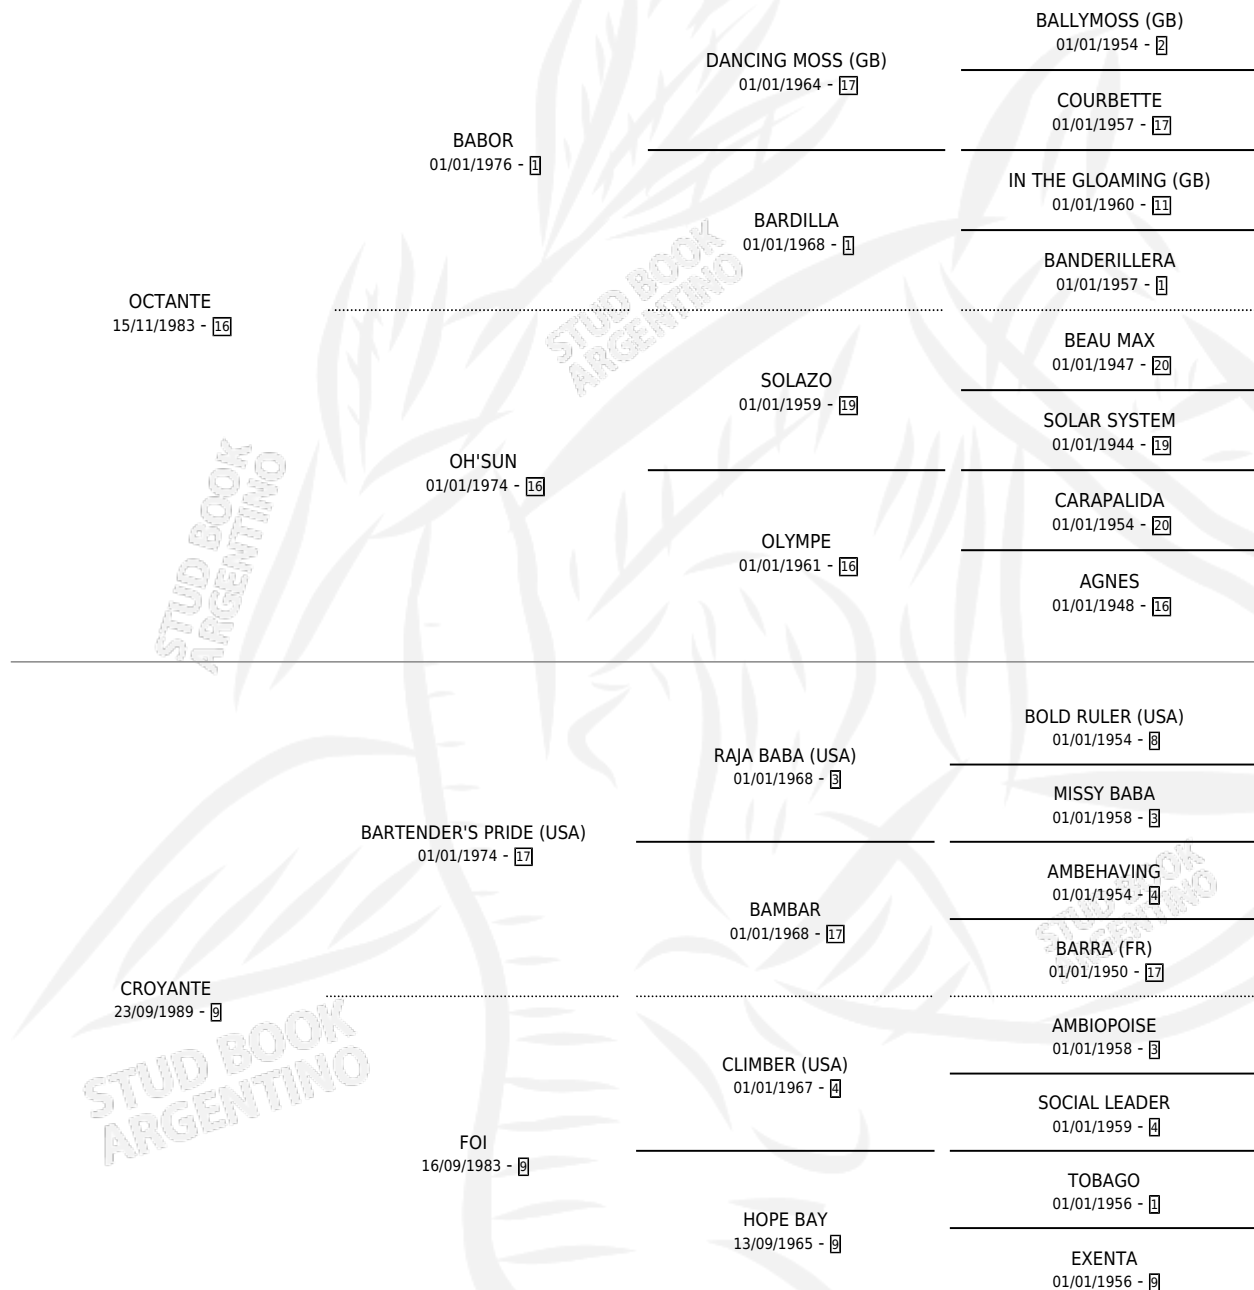

EL LOCUTOR

por OCTANTE y CROYANTE por BARTENDER'S PRIDE (USA)

Argentina · Macho · Zaino Colorado · SP · 14/09/1999
Familia 9-g · Volumen 37

ESTADO

TIPIFICACIÓN SANGUÍNEA	✓
TIPIFICACIÓN POR ADN	X
PASAPORTE	X
IDENTIFICACIÓN POR MICROCHIP	X
REPRODUCTOR	X

Lugar de nacimiento: El Paraiso

Criador: El Paraiso

PEDIGREE

CAMPAÑA

Solo carreras oficiales de Argentina

POR EDAD

EDAD	CC	1°	2°	3°	4°	5°	NP	CLC	CLG	CLCG1	CLGG1	IMPORTE	GANANCIA / CC
4 AÑOS	2	0	0	0	0	0	2	0	0	0	0	\$0	\$0
5 AÑOS	8	1	1	0	3	0	3	0	0	0	0	\$8,935	\$1,117
TOTALES	10	1	1	0	3	0	5	0	0	0	0	\$8,935	\$894
%		10.0%	10.0%	0.0%	30.0%	0.0%	50.0%	0.0%	0.0%	0.0%	0.0%		