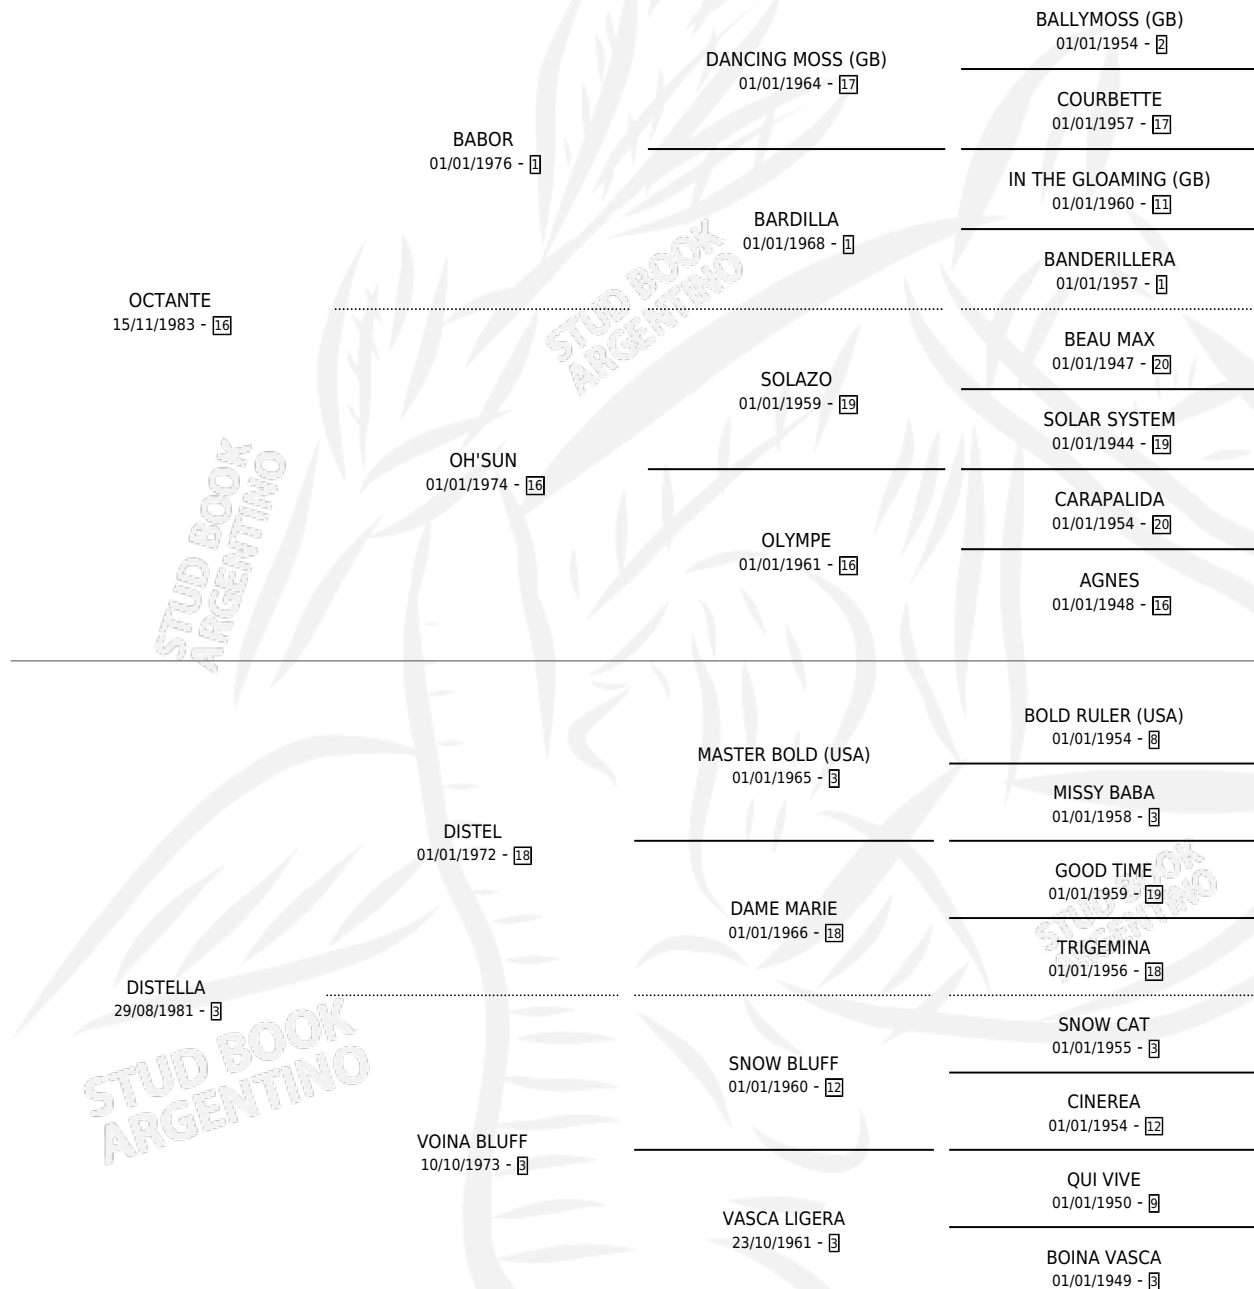

Lugar de nacimiento: El Paraiso

Criador: El Paraiso

~

HIJOS

	MACHOS	HEMBRAS
2 NACIERON	1	1
1 CORRIERON	0	1

SIN ACTUACIONES

PEDIGREE

CAMPAÑA

Solo carreras oficiales de Argentina

POR EDAD

EDAD	CC	1°	2°	3°	4°	5°	NP	CLC	CLG	CLCG1	CLGG1	IMPORTE	GANANCIA / CC
3 AÑOS	5	0	0	1	0	1	3	0	0	0	0	\$1,260	\$252
4 AÑOS	1	0	0	0	0	0	1	0	0	0	0	\$0	\$0
TOTALES	6	0	0	1	0	1	4	0	0	0	0	\$1,260	\$210
%		0.0%	0.0%	16.7%	0.0%	16.7%	66.7%	0.0%	0.0%	0.0%	0.0%		