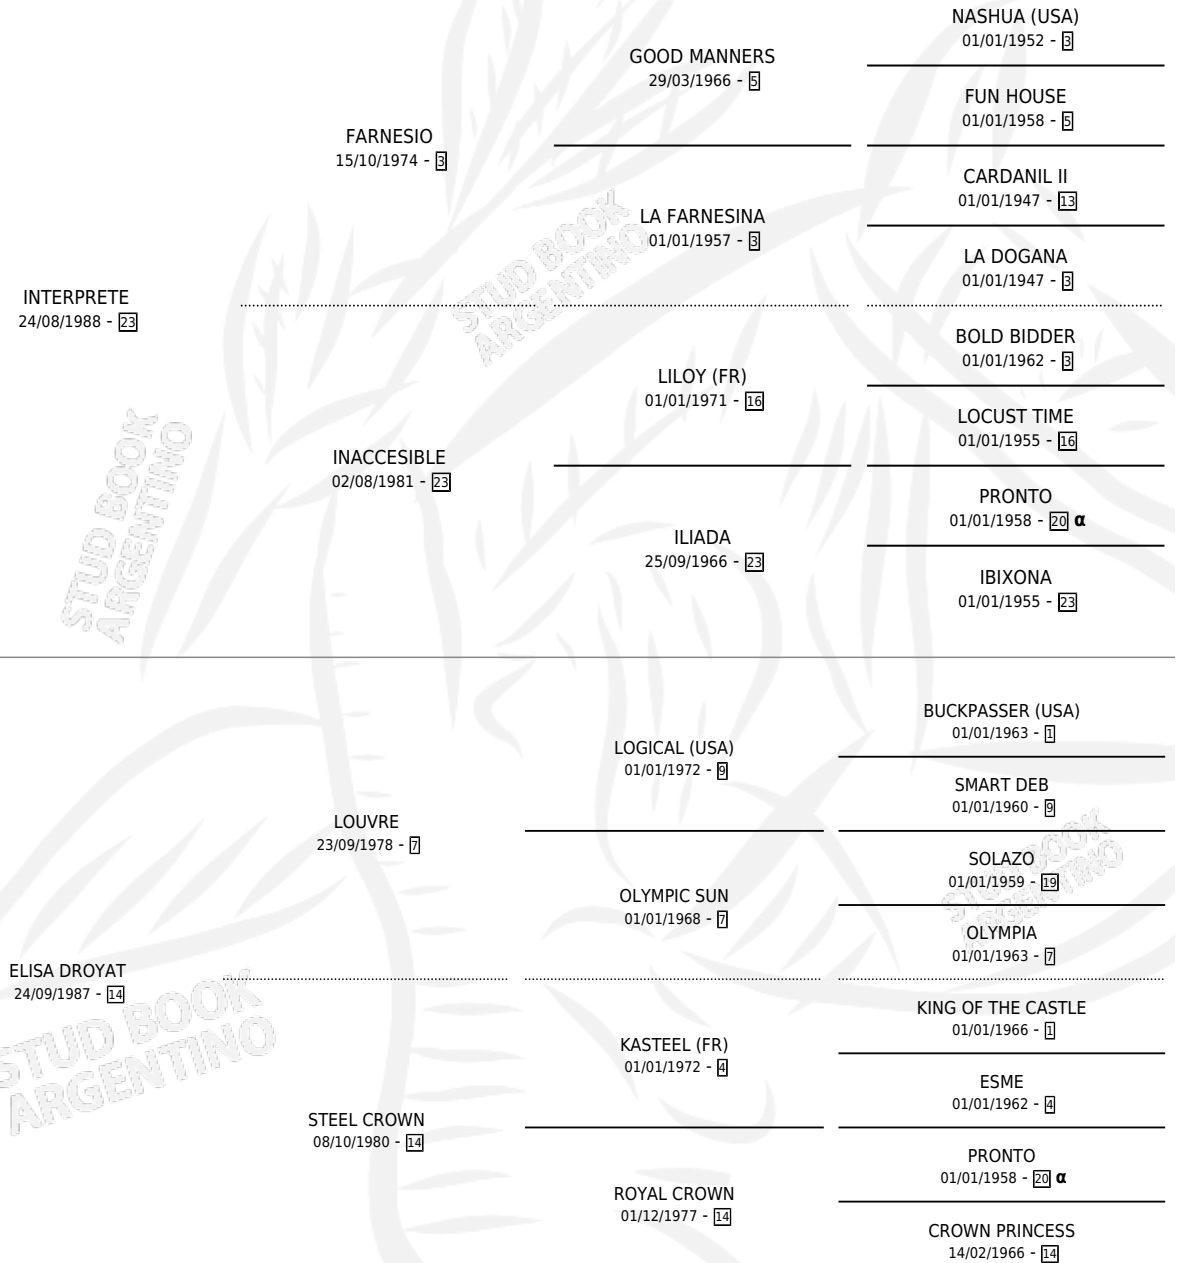

BUENA IDEA

por INTERPRETE y ELISA DROYAT por LOUVRE

Argentina · Hembra · Zaino · SP · 19/09/1999
Familia 14-c · Volumen 37

ESTADO

TIPIFICACIÓN SANGUÍNEA	✓
TIPIFICACIÓN POR ADN	✓
PASAPORTE	X
IDENTIFICACIÓN POR MICROCHIP	X
REPRODUCTOR	✓

Lugar de nacimiento: El Paraiso

Criador: El Paraiso

~

HIJOS

	MACHOS	HEMBRAS
10 NACIERON	7	3
7 CORRIERON	6	1
6 GANARON	6	0
0 GANADORES CL	0 GANADORES GR	0 GANADORES G1

PEDIGREE

INBREEDING : α

CAMPAÑA