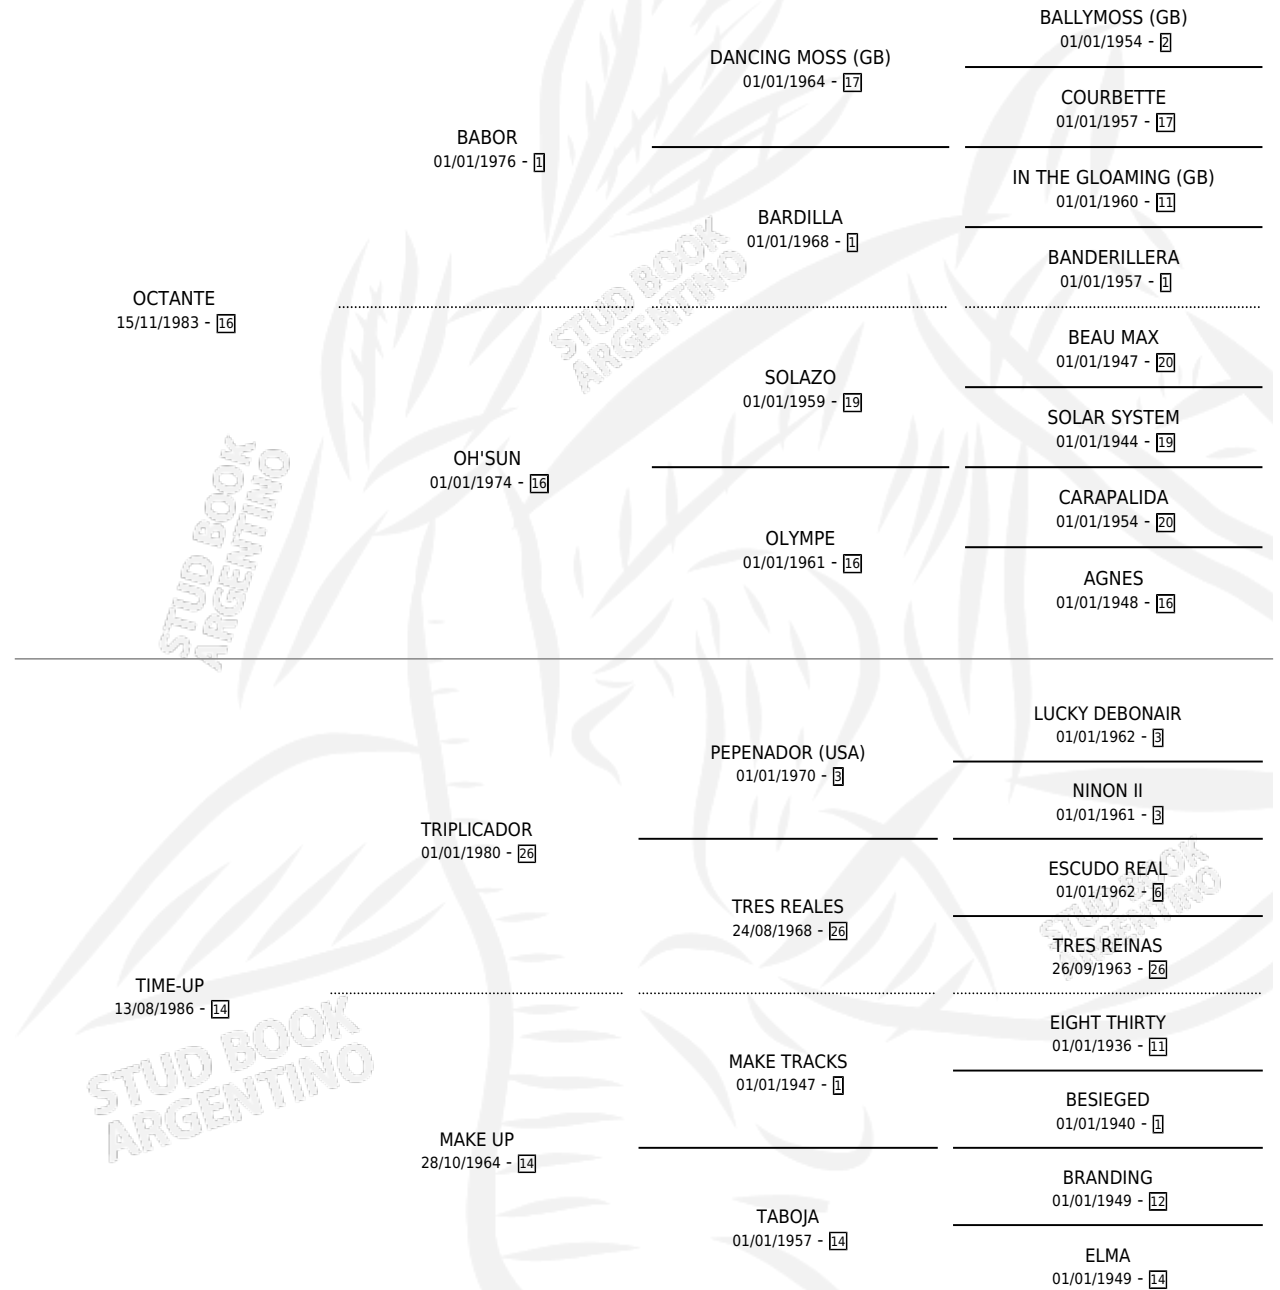

EL PAINE

por OCTANTE y TIME-UP por TRIPLICADOR

Argentina · Macho · Zaino · SP · 26/09/1999
Familia 14 · Volumen 37

ESTADO

TIPIFICACIÓN SANGUÍNEA	✓
TIPIFICACIÓN POR ADN	X
PASAPORTE	X
IDENTIFICACIÓN POR MICROCHIP	X
REPRODUCTOR	X

Lugar de nacimiento: El Paraiso

Criador: El Paraiso

PEDIGREE

EL PAINE

Datos oficiales del Stud Book Argentino

Documento generado el 07/05/2026

studbook.org.ar