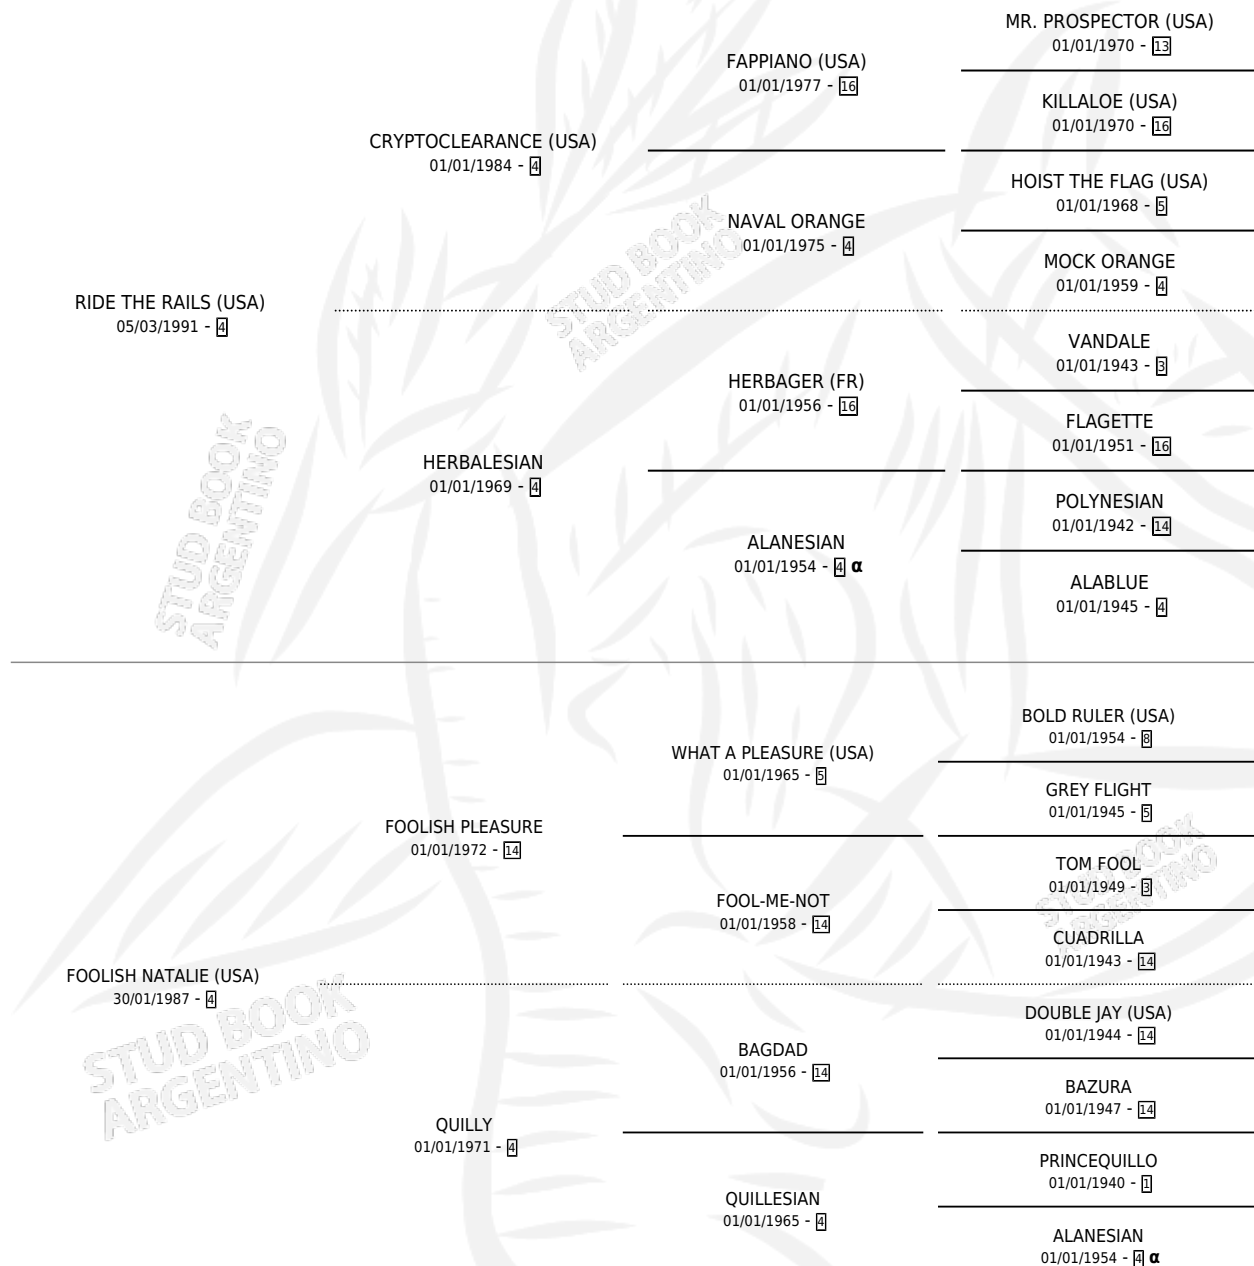

GUIA FALSA

por **RIDE THE RAILS (USA)** y **FOOLISH NATALIE (USA)** por **FOOLISH PLEASURE**

Argentina · Hembra · Zaino · SP · 04/10/1999
Familia 4-m · Volumen 37

ESTADO

TIPIFICACIÓN SANGUÍNEA	✓
TIPIFICACIÓN POR ADN	✓
PASAPORTE	X
IDENTIFICACIÓN POR MICROCHIP	X
REPRODUCTOR	✓

Lugar de nacimiento: Divisadero
Criador: Santa Victoria

~

HIJOS

	MACHOS	HEMBRAS
7 NACIERON	4	3
4 CORRIERON	2	2
1 GANARON	1	0

0	0	0
GANADORES CL	GANADORES GR	GANADORES G1

PEDIGREE

INBREEDING : α

S

mientos 7 / Efectividad 77.78%

PADRILLO	PRODUCTO	CRIADOR	1ER SERVICIO	ÚLTIMO SERVICIO
SEBI HALO	∅		24/08/2011	28/10/2011
MAJESTIC WARRIOR (USA)	CORRE POR PLACER (M Z, 11/10/2010) MURIÓ EL 01/01/2011•	TONADITA	29/10/2009	29/10/2009
PURE PRIZE (USA)	PURE FANTASY (H Z, 04/10/2009)	TONADITA	30/10/2008	30/10/2008
MARIADERAILS (USA)	MARIADERAILS (H Z, 08/10/2008)	TONADITA	12/11/2007	12/11/2007
SLACK	WEAK MONEY (M Z, 19/10/2007)	SIN DATO	19/10/2006	03/11/2006
MISSIONARY (USA)	SOY MISIONERO (M Z, 09/10/2006)	SIN DATO	05/11/2005	05/11/2005
MISSIONARY (USA)	MR. ALFRED (M A, 09/10/2005)	SIN DATO	16/09/2004	06/11/2004
MISSIONARY (USA)	∅		07/10/2004	25/10/2004
MISSIONARY (USA)	MIRANDILLA (H Z, 13/09/2004)	SIN DATO	04/10/2003	04/10/2003