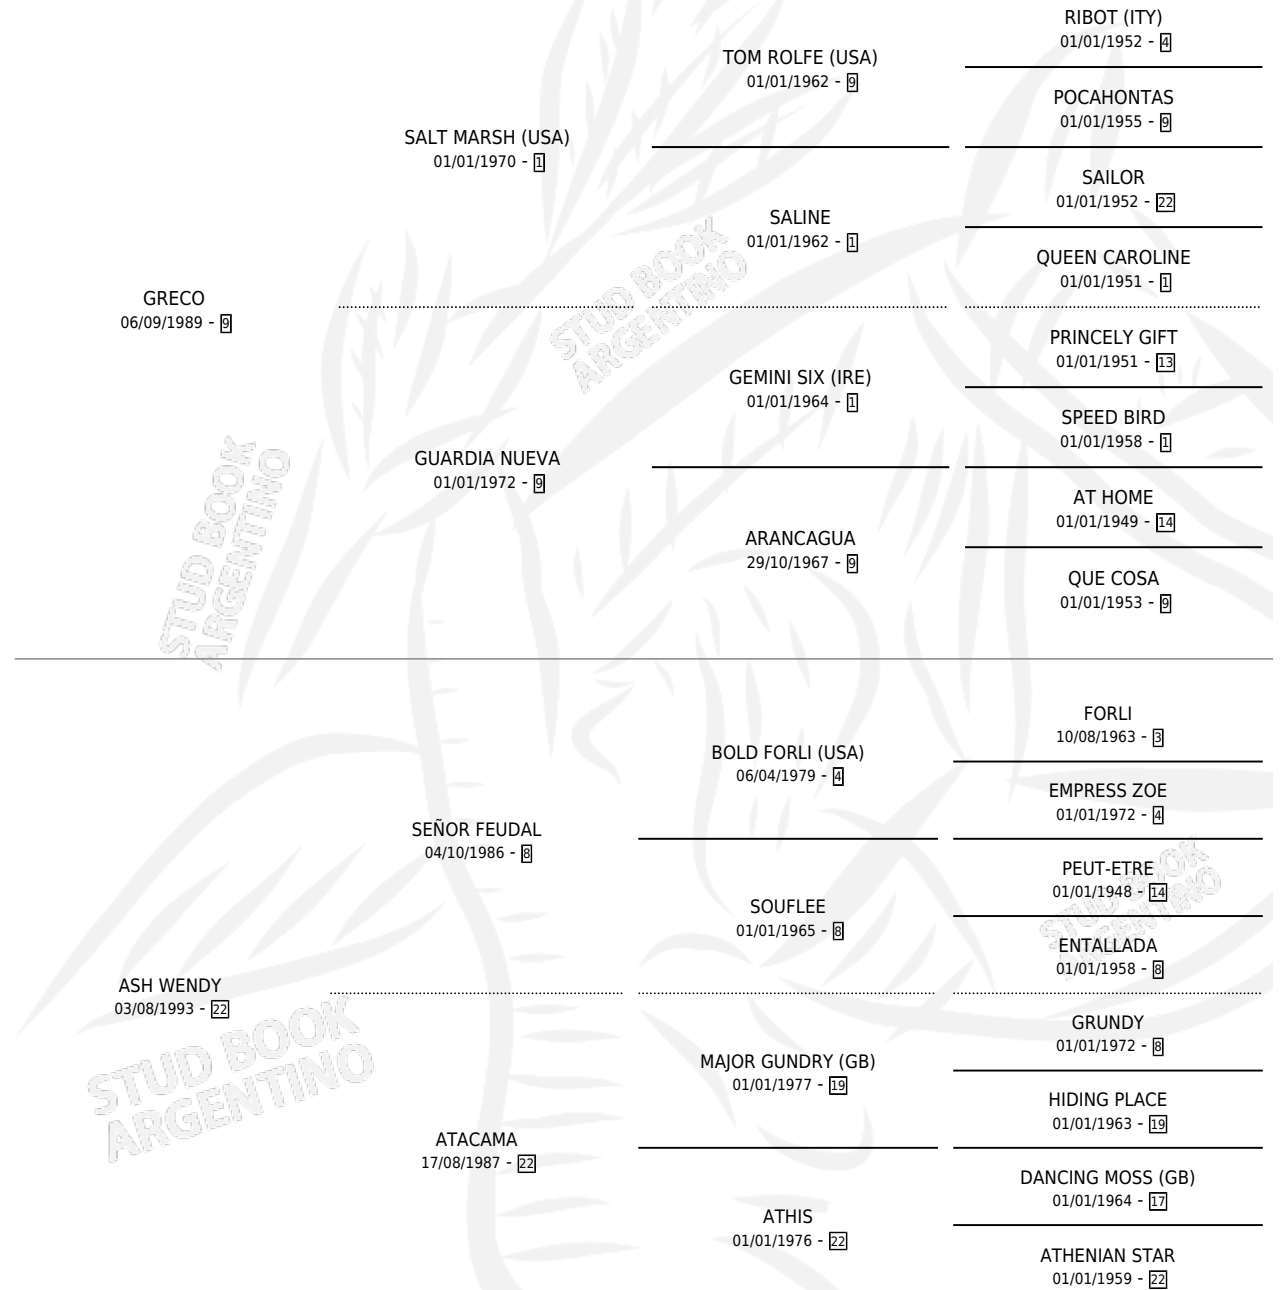

GARDINER

por GRECO y ASH WENDY por SEÑOR FEUDAL

Argentina · Macho · Tordillo · SP · 03/10/1999
Familia 22-d · Volumen 37

ESTADO

TIPIFICACIÓN SANGUÍNEA	✓
TIPIFICACIÓN POR ADN	X
PASAPORTE	X
IDENTIFICACIÓN POR MICROCHIP	X
REPRODUCTOR	X

Lugar de nacimiento: Don Eduardo L

Criador: Sin dato

PEDIGREE