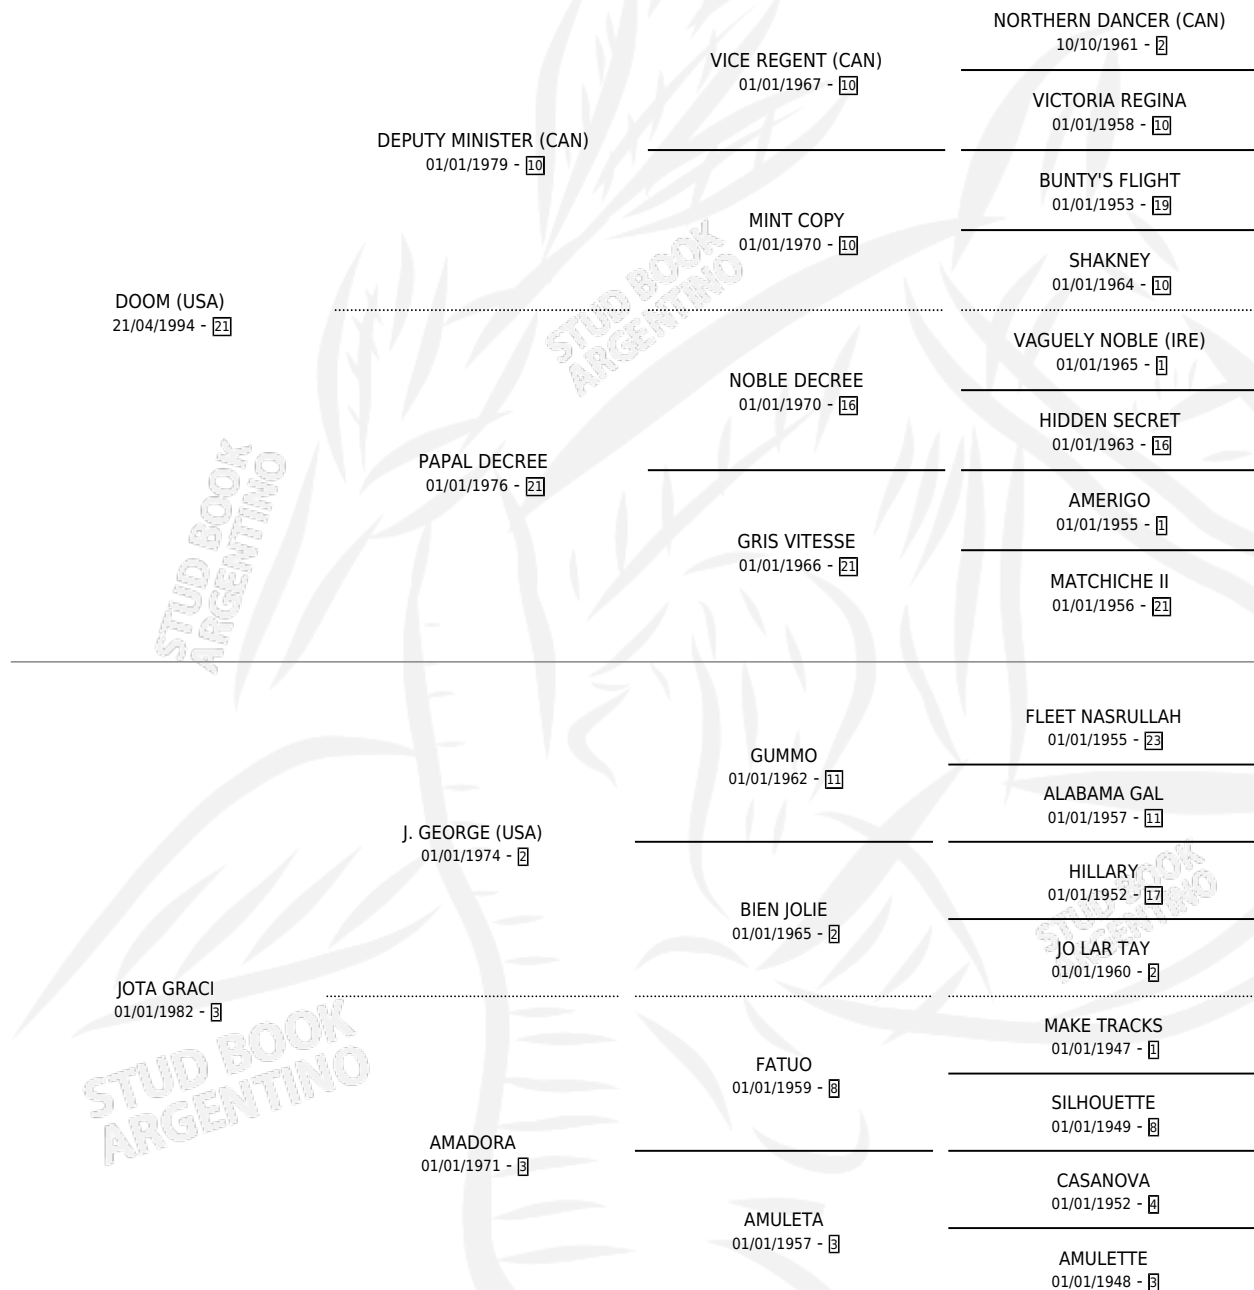

DOOP DOOM

por DOOM (USA) y JOTA GRACI por J. GEORGE (USA)

Argentina · Macho · Zaino · SP · 06/10/1999
Familia 3-k · Volumen 37

ESTADO

TIPIFICACIÓN SANGUÍNEA	✓
TIPIFICACIÓN POR ADN	X
PASAPORTE	X
IDENTIFICACIÓN POR MICROCHIP	X
REPRODUCTOR	X

Lugar de nacimiento: Los Nogales

Criador: Los Nogales

PEDIGREE

DOOP DOOM

Datos oficiales del Stud Book Argentino

Documento generado el 07/05/2026

studbook.org.ar