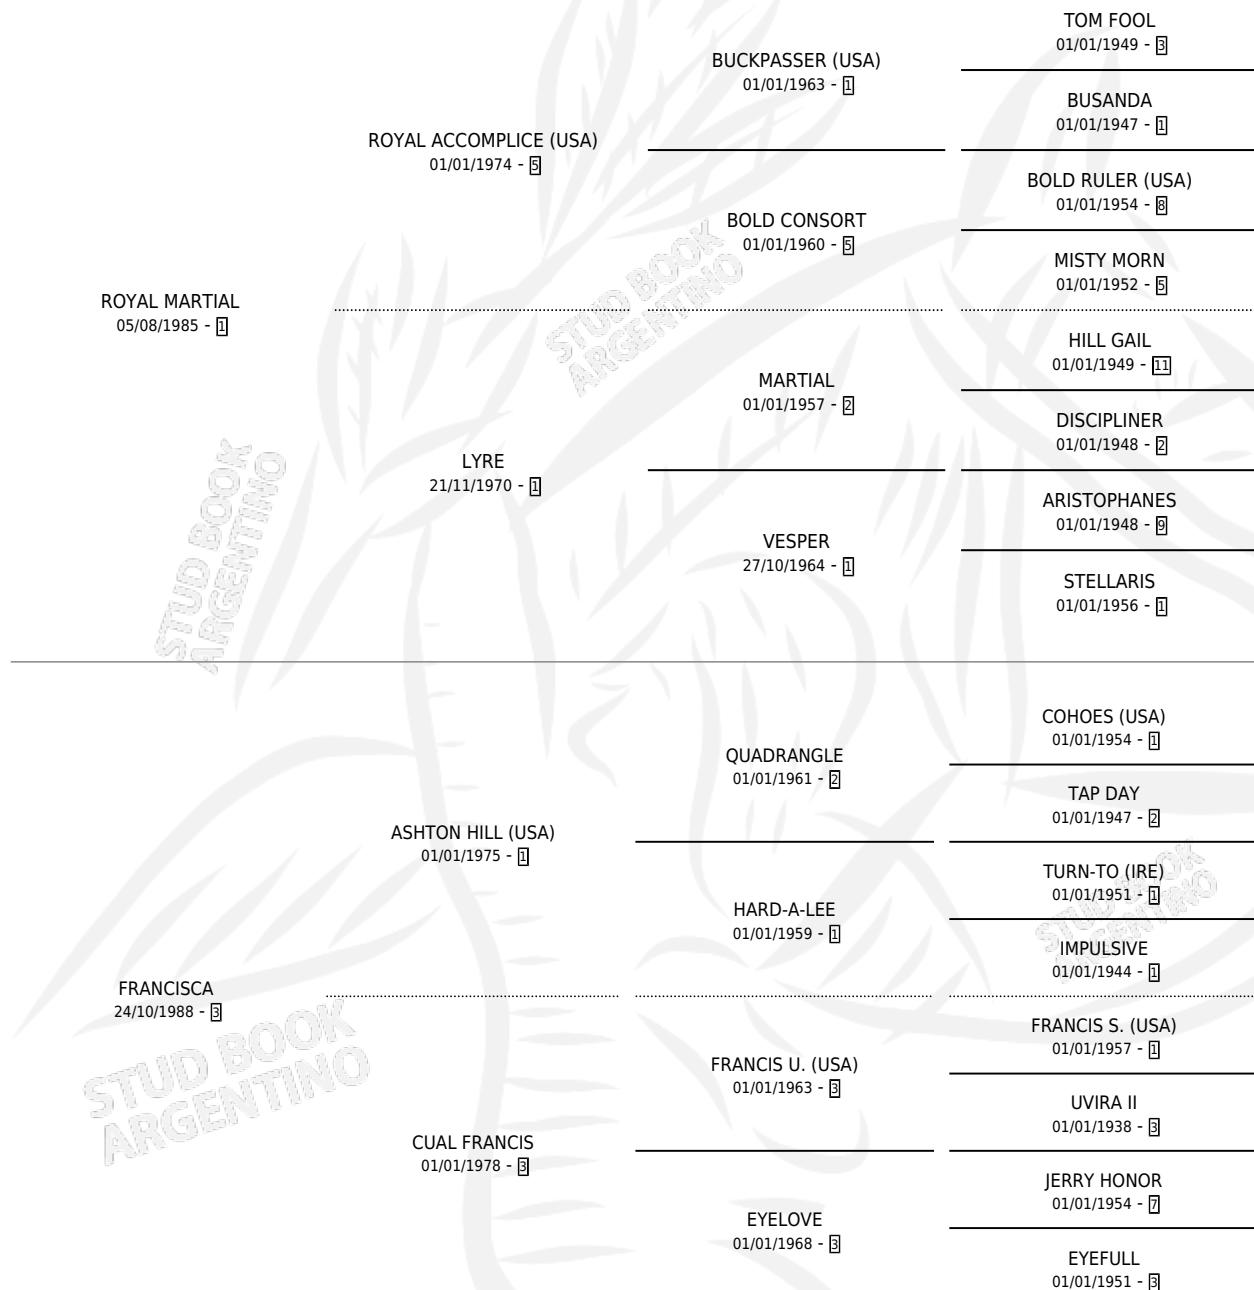

# YARE

por **ROYAL MARTIAL** y **FRANCISCA** por **ASHTON HILL**  
**(USA)**

Argentina · Hembra · Tordillo · SP · 09/09/1999  
Familia 3-i · Volumen 37

## ESTADO

TIPIFICACIÓN SANGUÍNEA	✓
TIPIFICACIÓN POR ADN	✓
PASAPORTE	X
IDENTIFICACIÓN POR MICROCHIP	X
REPRODUCTOR	✓

**Lugar de nacimiento:** Campo particular  
**Criador:** Sin dato

~

## HIJOS

	MACHOS	HEMBRAS
2 NACIERON	1	1
1 CORRIERON	1	0

SIN ACTUACIONES

## PEDIGREE

S

mientos **2** / Efectividad **100%**

<b>PADRILLO</b>	<b>PRODUCTO</b>	<b>CRIADOR</b>	<b>1ER SERVICIO</b>	<b>ÚLTIMO SERVICIO</b>
TOWN CAPER (USA)	TAMBOR Y TANTO (M Z, 09/10/2007)	SIN DATO	08/10/2006	13/10/2006
YARE CALAVACO	ROSA MISTERIOSA (H A, 30/08/2004)	SIN DATO	12/09/2003	16/09/2003