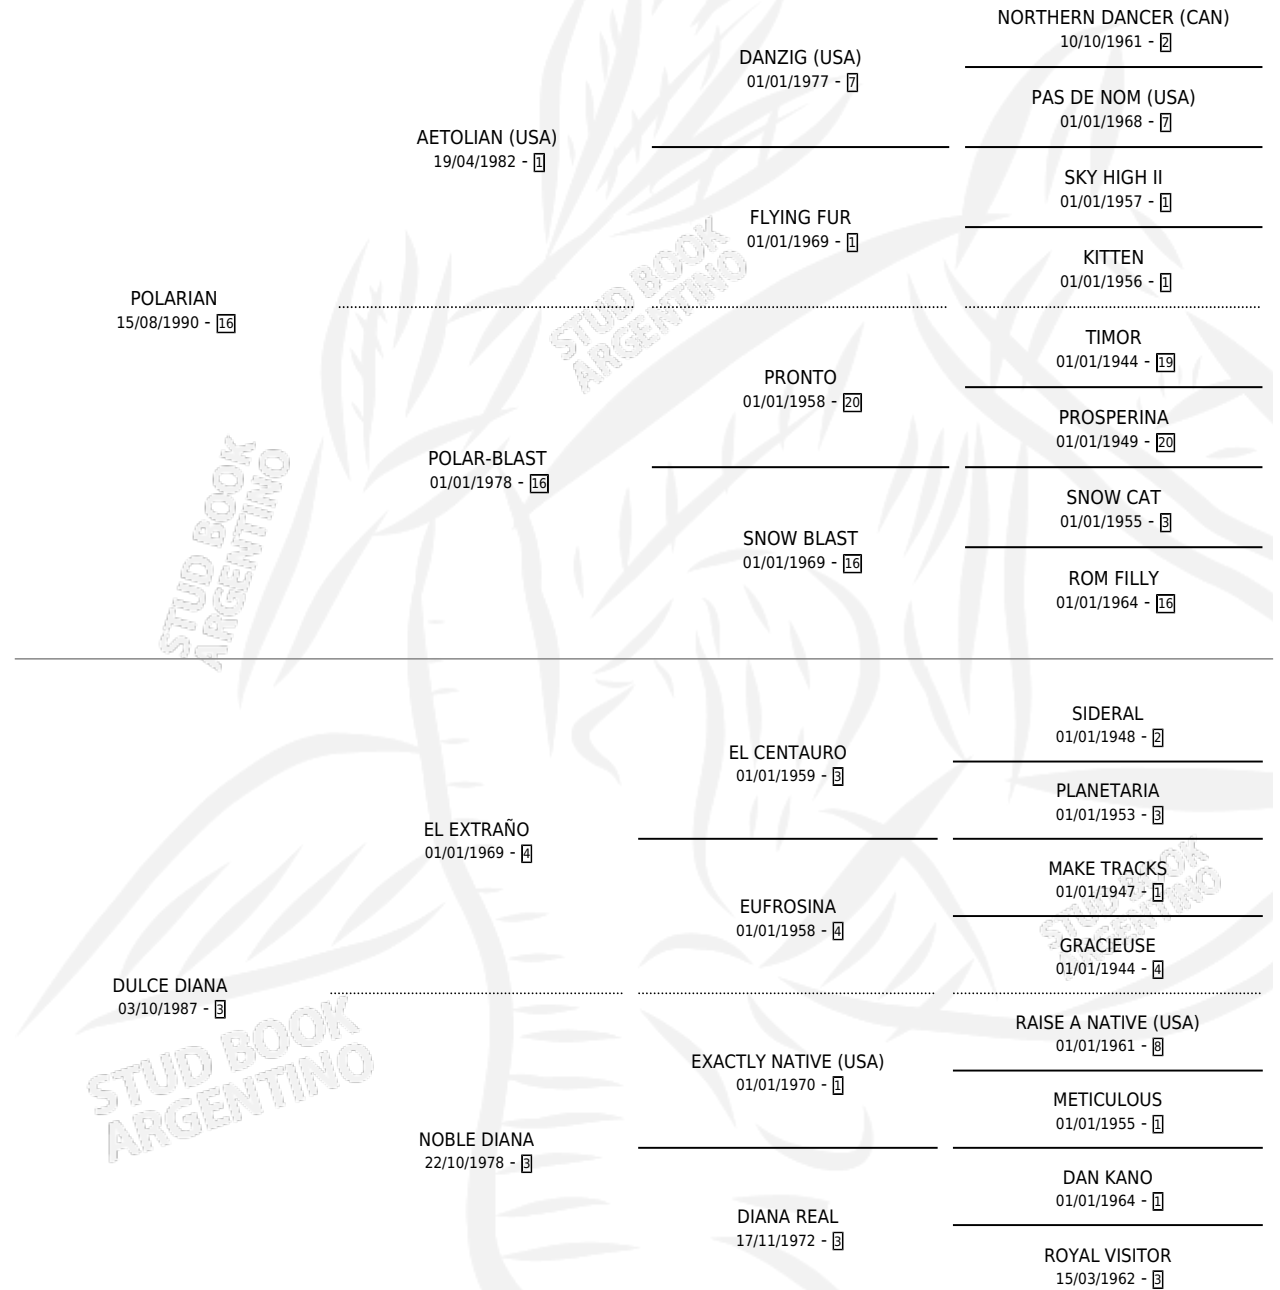

CHAFALIANA

por POLARIAN y DULCE DIANA por EL EXTRAÑO

Argentina · Hembra · Tordillo · SP · 10/09/1999
Familia 3-I · Volumen 37

ESTADO

TIPIFICACIÓN SANGUÍNEA	✓
TIPIFICACIÓN POR ADN	X
PASAPORTE	X
IDENTIFICACIÓN POR MICROCHIP	X
REPRODUCTOR	✓

Lugar de nacimiento: La Fija

Criador: Sin dato

~

HIJOS

	MACHOS	HEMBRAS
1 NACIERON	0	1
SIN ACTUACIONES		

PEDIGREE

S

mientos 1 / Efectividad 50.00%