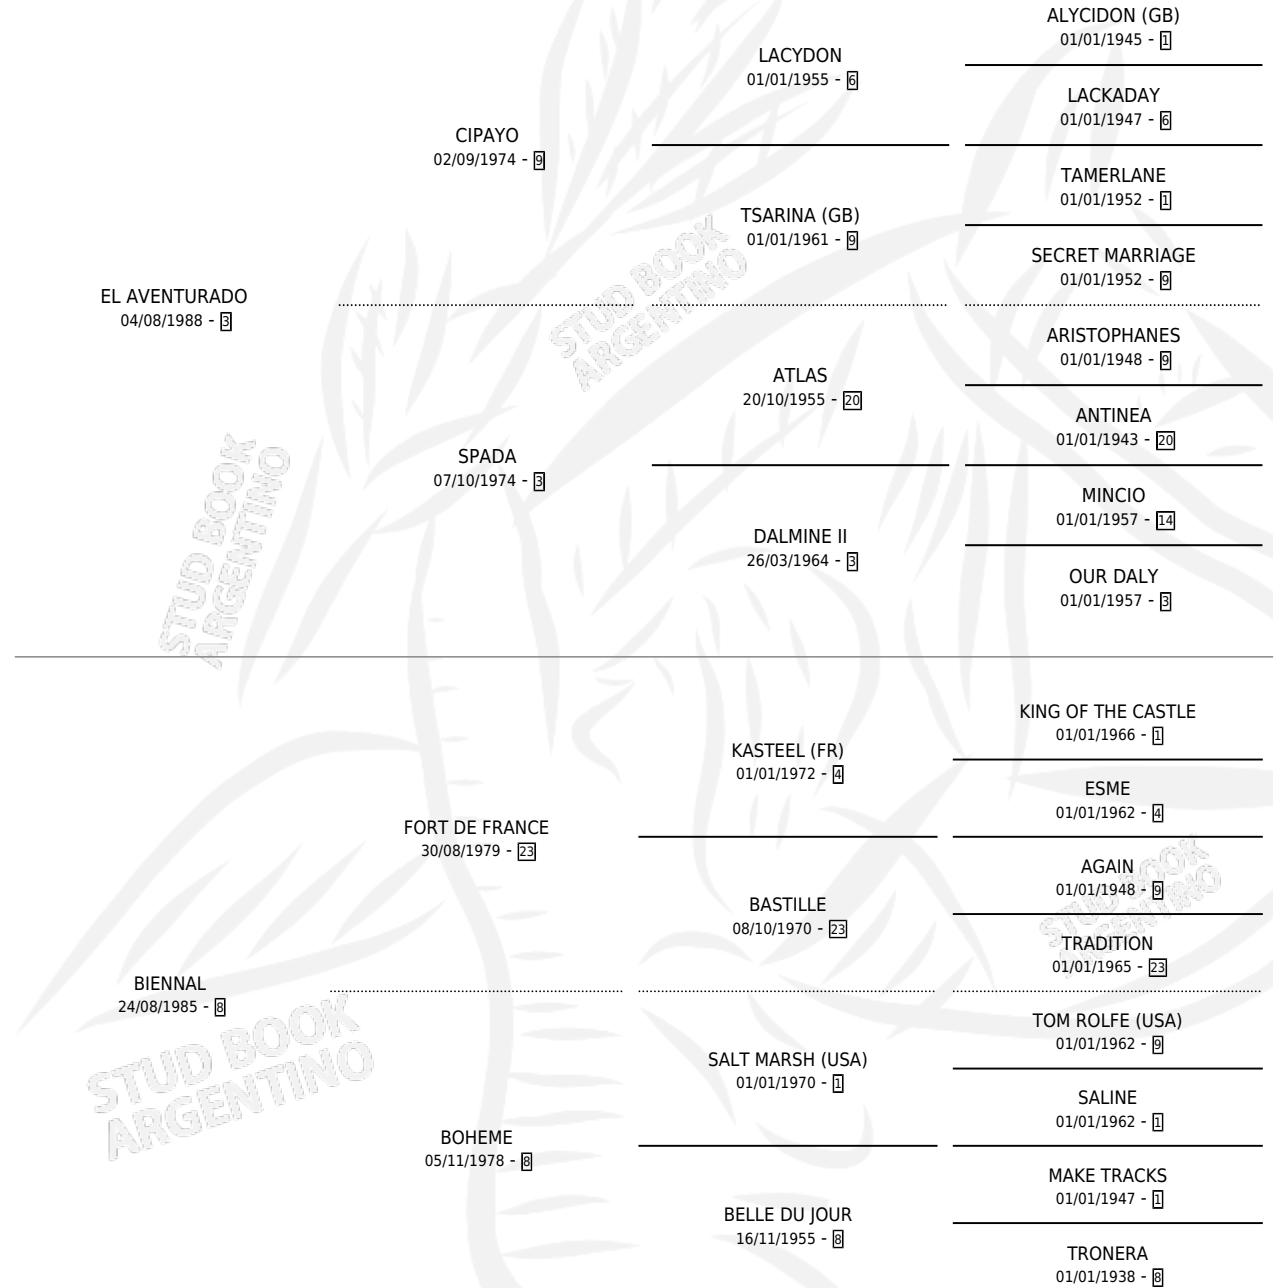

ROYAL SHOW

por EL AVENTURADO y BIENNAL por FORT DE FRANCE

Argentina · Macho · Zaino · SP · 09/09/1999
Familia 8-a · Volumen 37

ESTADO

TIPIFICACIÓN SANGUÍNEA	X
TIPIFICACIÓN POR ADN	X
PASAPORTE	X
IDENTIFICACIÓN POR MICROCHIP	X
REPRODUCTOR	X

Lugar de nacimiento: Vadarkblar

Criador: Vadarkblar

PEDIGREE

ROYAL SHOW

Datos oficiales del Stud Book Argentino

Documento generado el 04/05/2026

studbook.org.ar