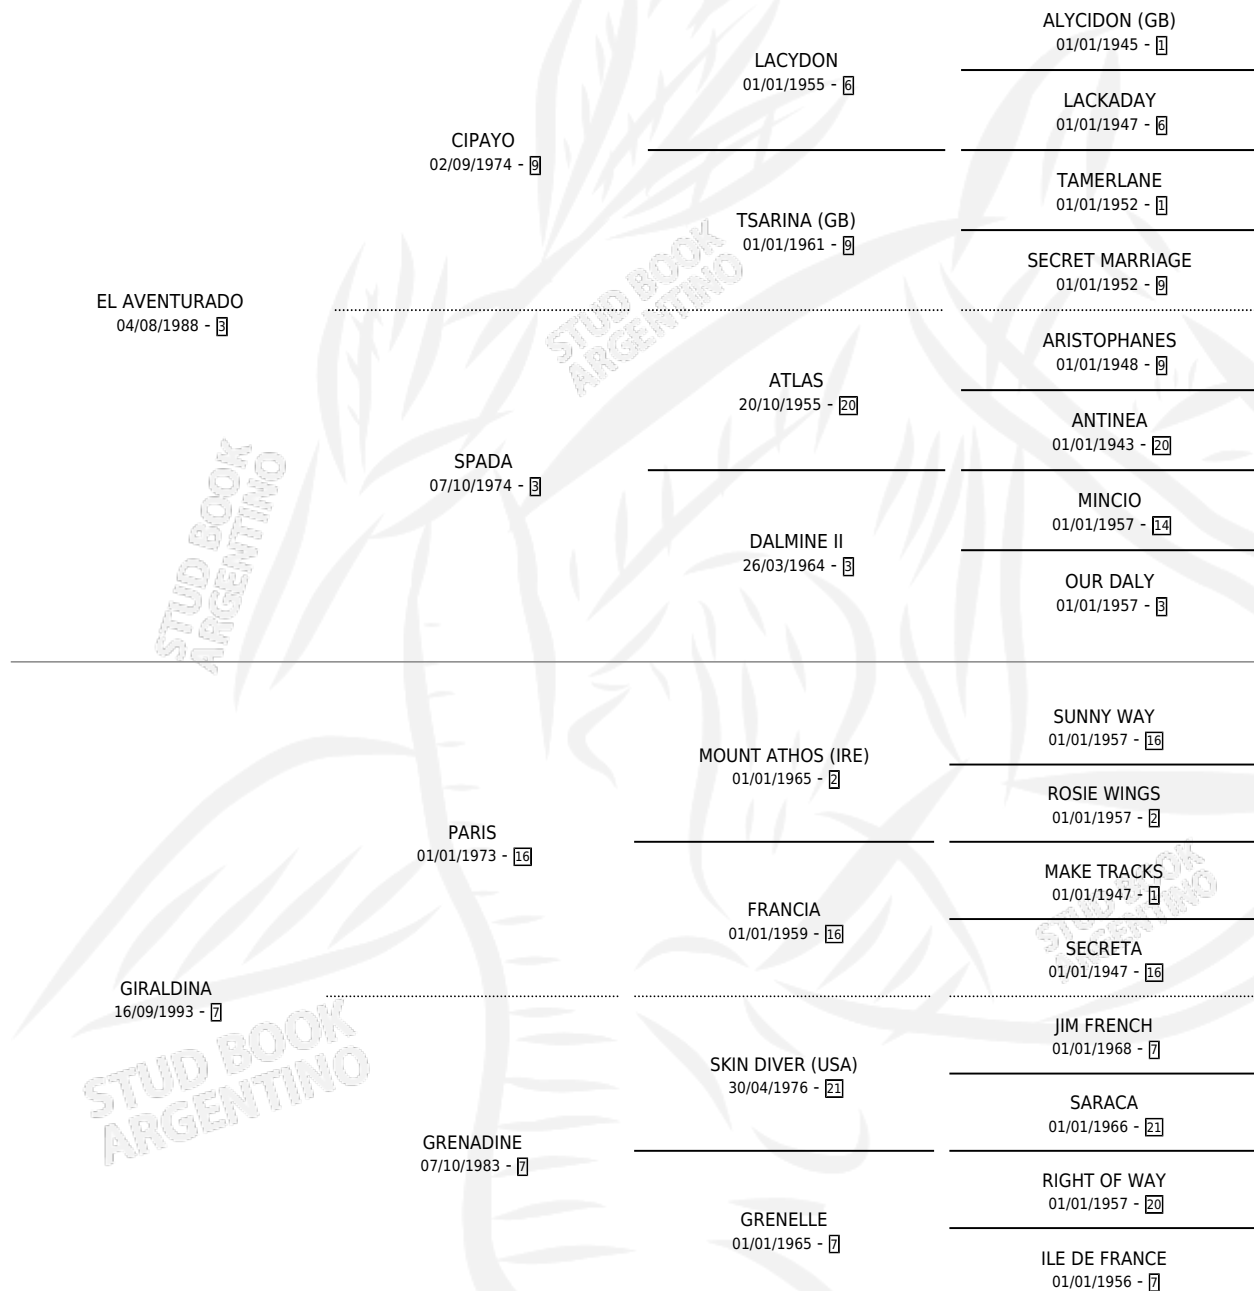

TONADILLERA

por EL AVENTURADO y GIRALDINA por PARIS

Argentina · Hembra · Zaino · SP · 12/09/1999
Familia 7-d · Volumen 37

ESTADO

TIPIFICACIÓN SANGUÍNEA	✓
TIPIFICACIÓN POR ADN	X
PASAPORTE	X
IDENTIFICACIÓN POR MICROCHIP	X
REPRODUCTOR	X

Lugar de nacimiento: Vadarkblar

Criador: Vadarkblar

PEDIGREE

TONADILLERA

Datos oficiales del Stud Book Argentino

Documento generado el 05/05/2026

studbook.org.ar