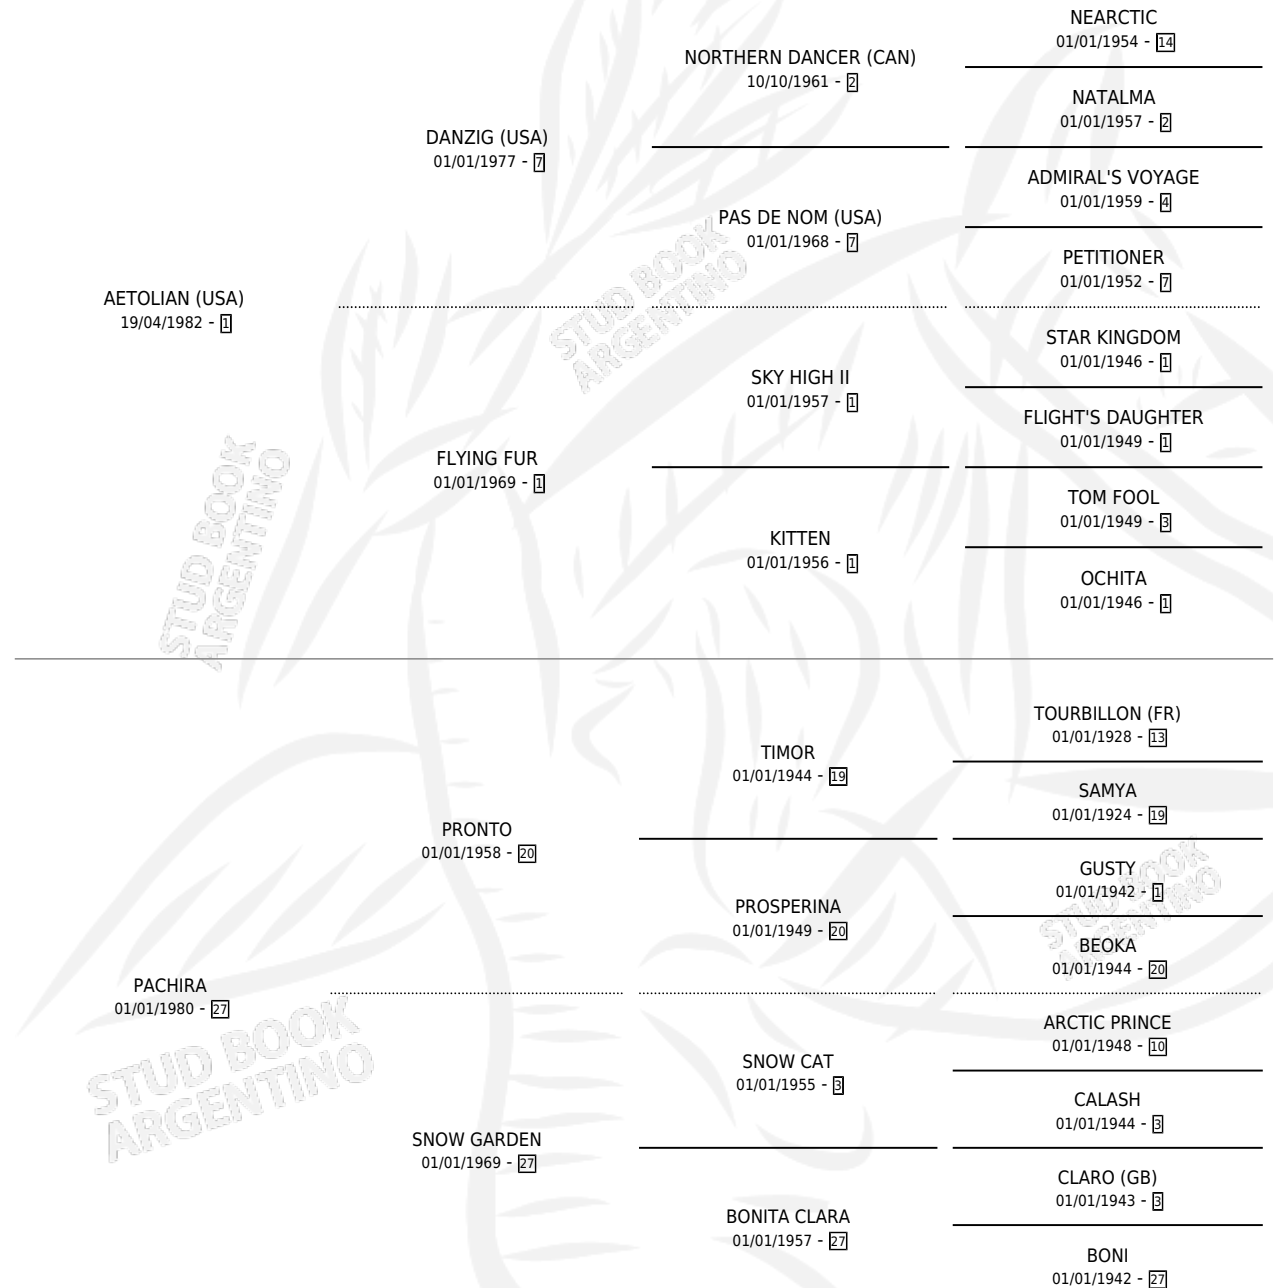

GARDENIAN

por **AETOLIAN (USA)** y **PACHIRA** por **PRONTO**

Argentina · Macho · Zaino · SP · 11/09/1999
Familia 27-a · Volumen 37

ESTADO

TIPIFICACIÓN SANGUÍNEA	✓
TIPIFICACIÓN POR ADN	✓
PASAPORTE	X
IDENTIFICACIÓN POR MICROCHIP	X
REPRODUCTOR	✓

Lugar de nacimiento: Melincue

Criador: Sin dato

~

HIJOS

	MACHOS	HEMBRAS
12 NACIERON	6	6
SIN ACTUACIONES		

PEDIGREE