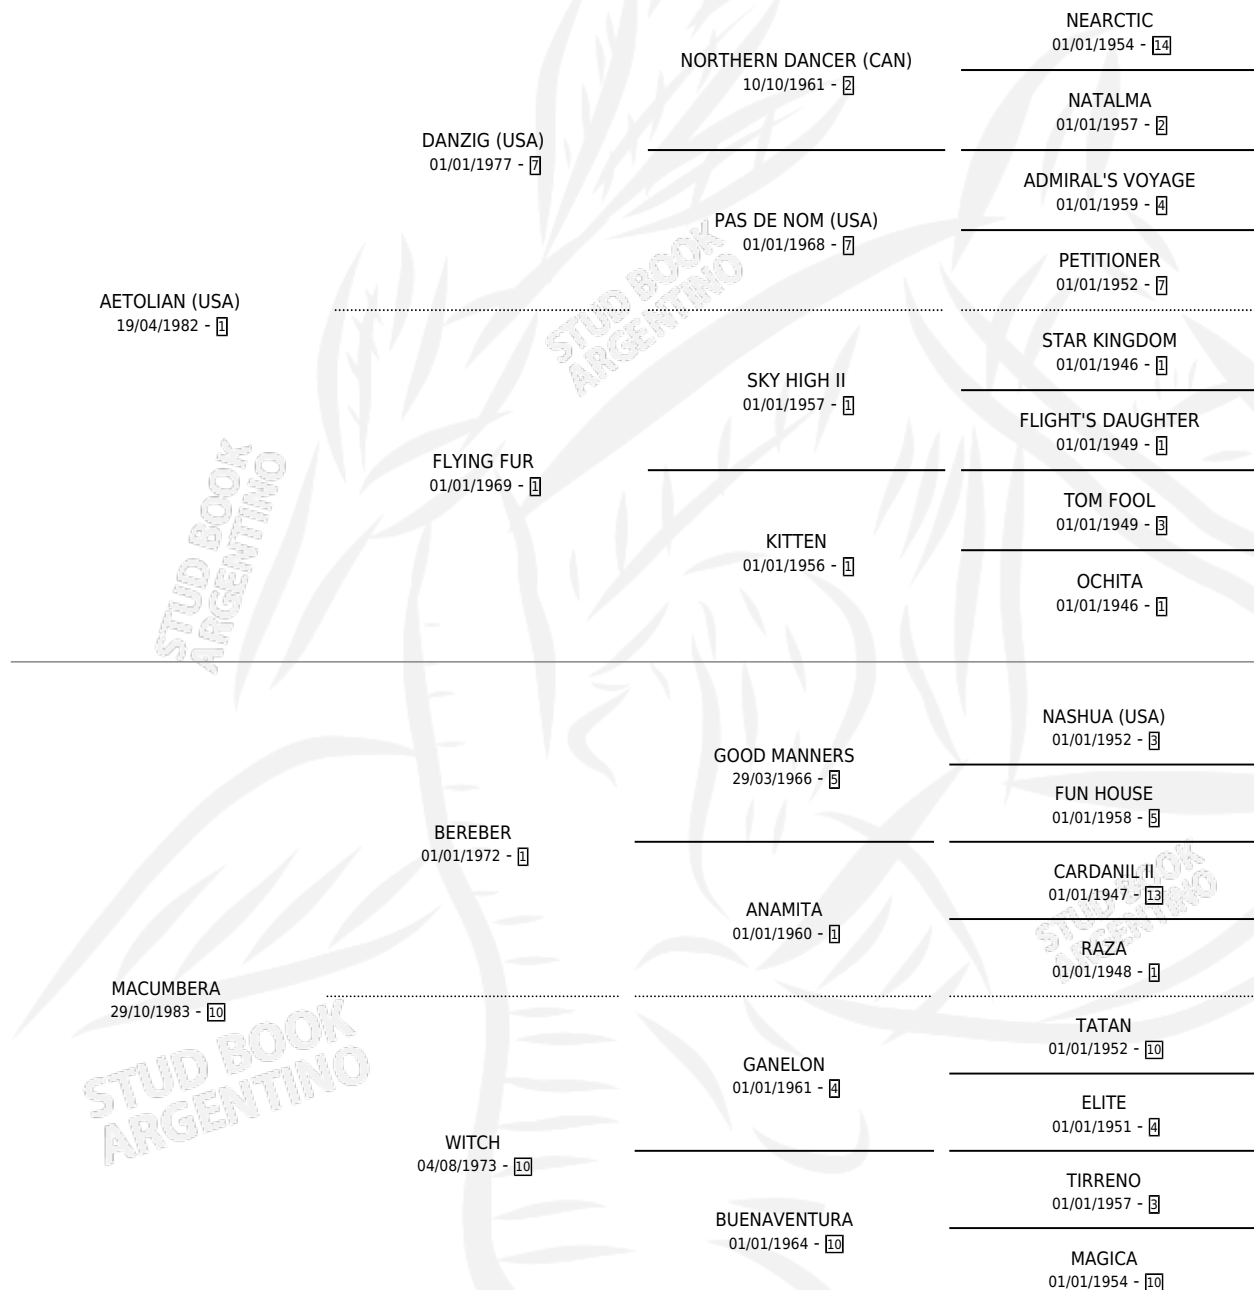

MAGICIANA

por **AETOLIAN (USA)** y **MACUMBERA** por **BEREBER**

Argentina · Hembra · Tordillo · SP · 10/09/1999
Familia 10-d · Volumen 37

ESTADO

TIPIFICACIÓN SANGUÍNEA	✓
TIPIFICACIÓN POR ADN	✓
PASAPORTE	X
IDENTIFICACIÓN POR MICROCHIP	X
REPRODUCTOR	✓

Lugar de nacimiento: Melincue

Criador: Sin dato

~

HIJOS

	MACHOS	HEMBRAS
4 NACIERON	1	3
SIN ACTUACIONES		

PEDIGREE

CAMPAÑA

Solo carreras oficiales de Argentina