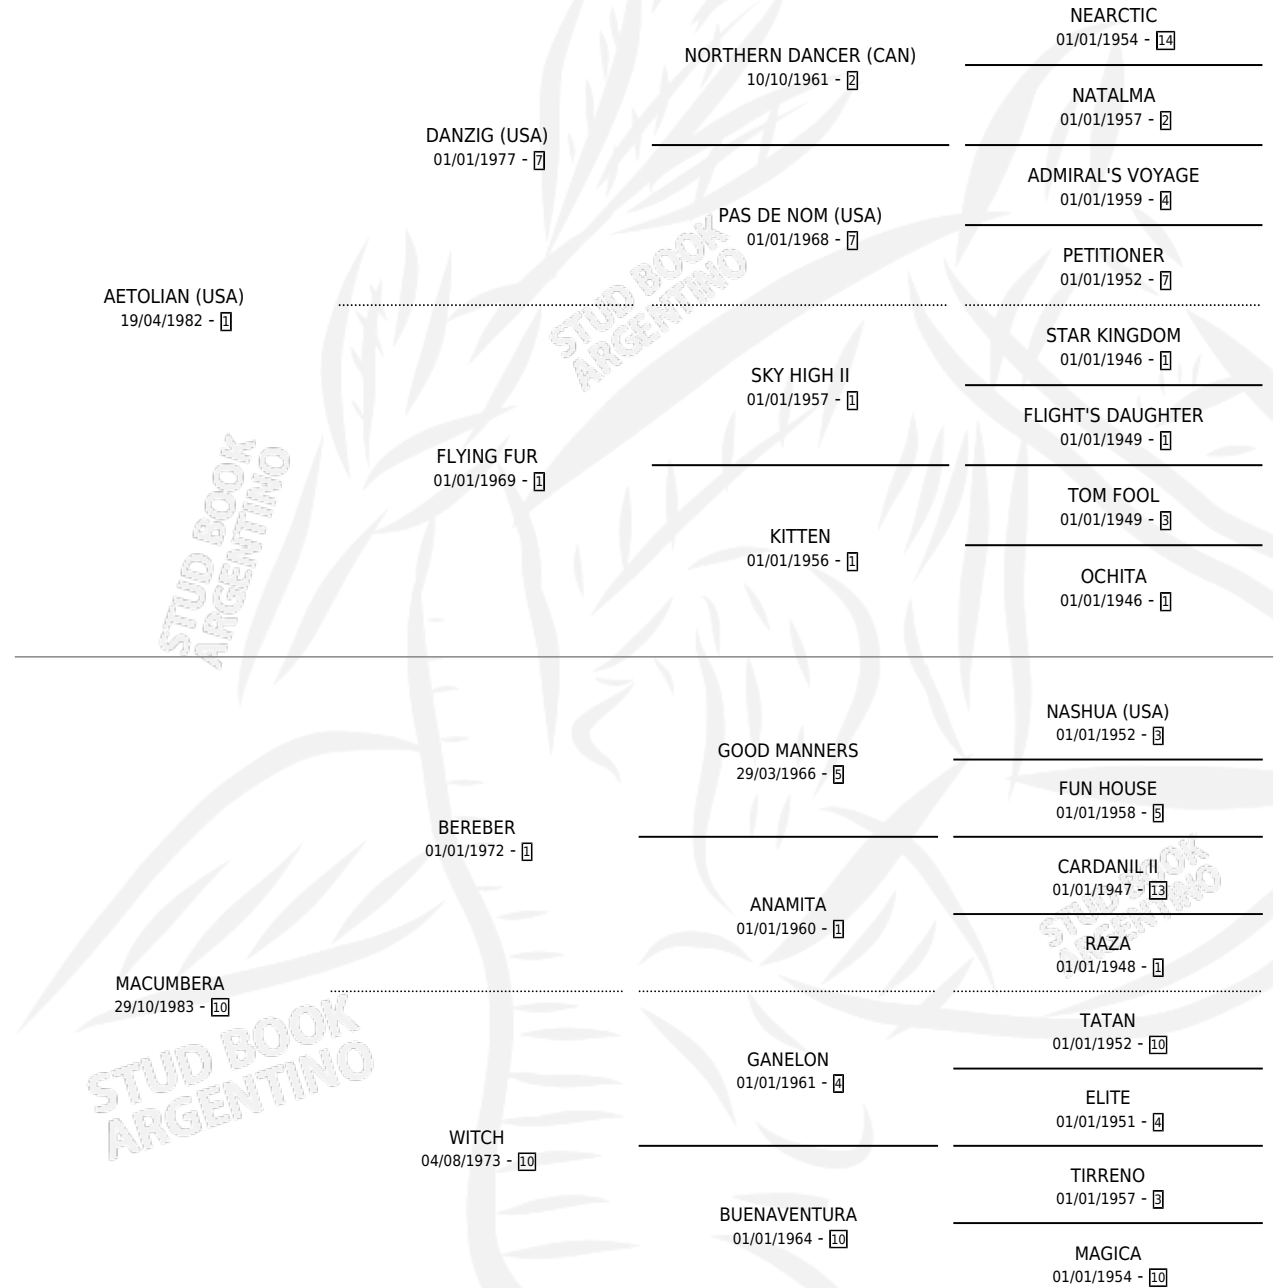

MAGICIANA

por **AETOLIAN (USA)** y **MACUMBERA** por **BEREBER**

Argentina · Hembra · Tordillo · SP · 10/09/1999
Familia 10-d · Volumen 37

ESTADO

TIPIFICACIÓN SANGUÍNEA	✓
TIPIFICACIÓN POR ADN	✓
PASAPORTE	X
IDENTIFICACIÓN POR MICROCHIP	X
REPRODUCTOR	✓

Lugar de nacimiento: Melincue

Criador: Sin dato

~

HIJOS

	MACHOS	HEMBRAS
4 NACIERON	1	3
SIN ACTUACIONES		

PEDIGREE

CAMPAÑA

Solo carreras oficiales de Argentina