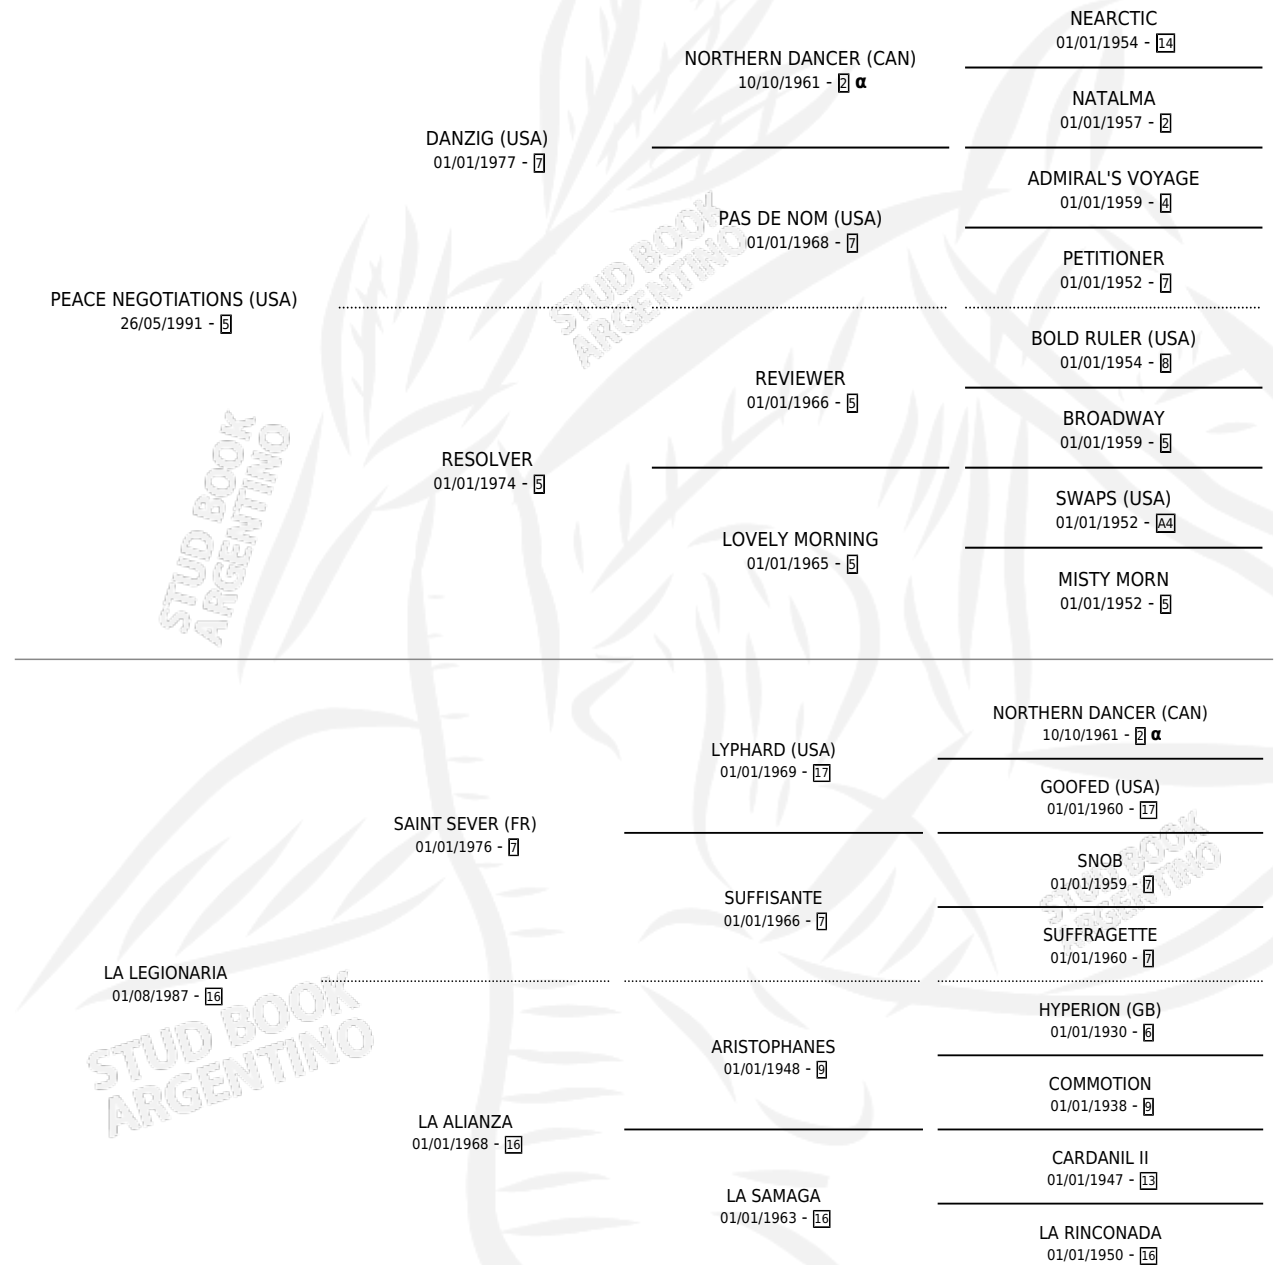

LENTITUD

por PEACE NEGOTIATIONS (USA) y LA LEGIONARIA por SAINT SEVER (FR)

Argentina · Hembra · Zaino · SP · 10/10/1999
Familia 16-e · Volumen 37

ESTADO

TIPIFICACIÓN SANGUÍNEA	✓
TIPIFICACIÓN POR ADN	X
PASAPORTE	X
IDENTIFICACIÓN POR MICROCHIP	X
REPRODUCTOR	X

Lugar de nacimiento: San Lorenzo de Areco
Criador: Vacacion

PEDIGREE

INBREEDING : α

CAMPAÑA

Solo carreras oficiales de Argentina

POR EDAD

EDAD	CC	1°	2°	3°	4°	5°	NP	CLC	CLG	CLCG1	CLGG1	IMPORTE	GANANCIA / CC
3 AÑOS	2	0	0	0	0	0	2	0	0	0	0	\$0	\$0
4 AÑOS	3	0	0	0	1	1	1	0	0	0	0	\$275	\$92
5 AÑOS	5	1	1	0	0	1	2	0	0	0	0	\$7,480	\$1,496
TOTALES	10	1	1	0	1	2	5	0	0	0	0	\$7,755	\$776
%		10.0%	10.0%	0.0%	10.0%	20.0%	50.0%	0.0%	0.0%	0.0%	0.0%		

Ganadora en Palermo - \$7,755, a los 5 años.

POR DISTANCIA

HIPODROMO	CC	1°	2°	3°	4°	5°	NP	CLC	CLG	CLCG1	CLGG1	IMPORTE
SAN ISIDRO	2	0	0	0	0	0	1	0	0	0	0	\$0
1400 MTS	1	0	0	0	0	0	0	0	0	0	0	\$0
1200 MTS	1	0	0	0	0	0	1	0	0	0	0	\$0
PALERMO	8	1	1	0	1	2	3	0	0	0	0	\$7,755
1400 MTS	4	0	1	0	1	0	2	0	0	0	0	\$1,755
1200 MTS	4	1	0	0	0	2	1	0	0	0	0	\$6,000