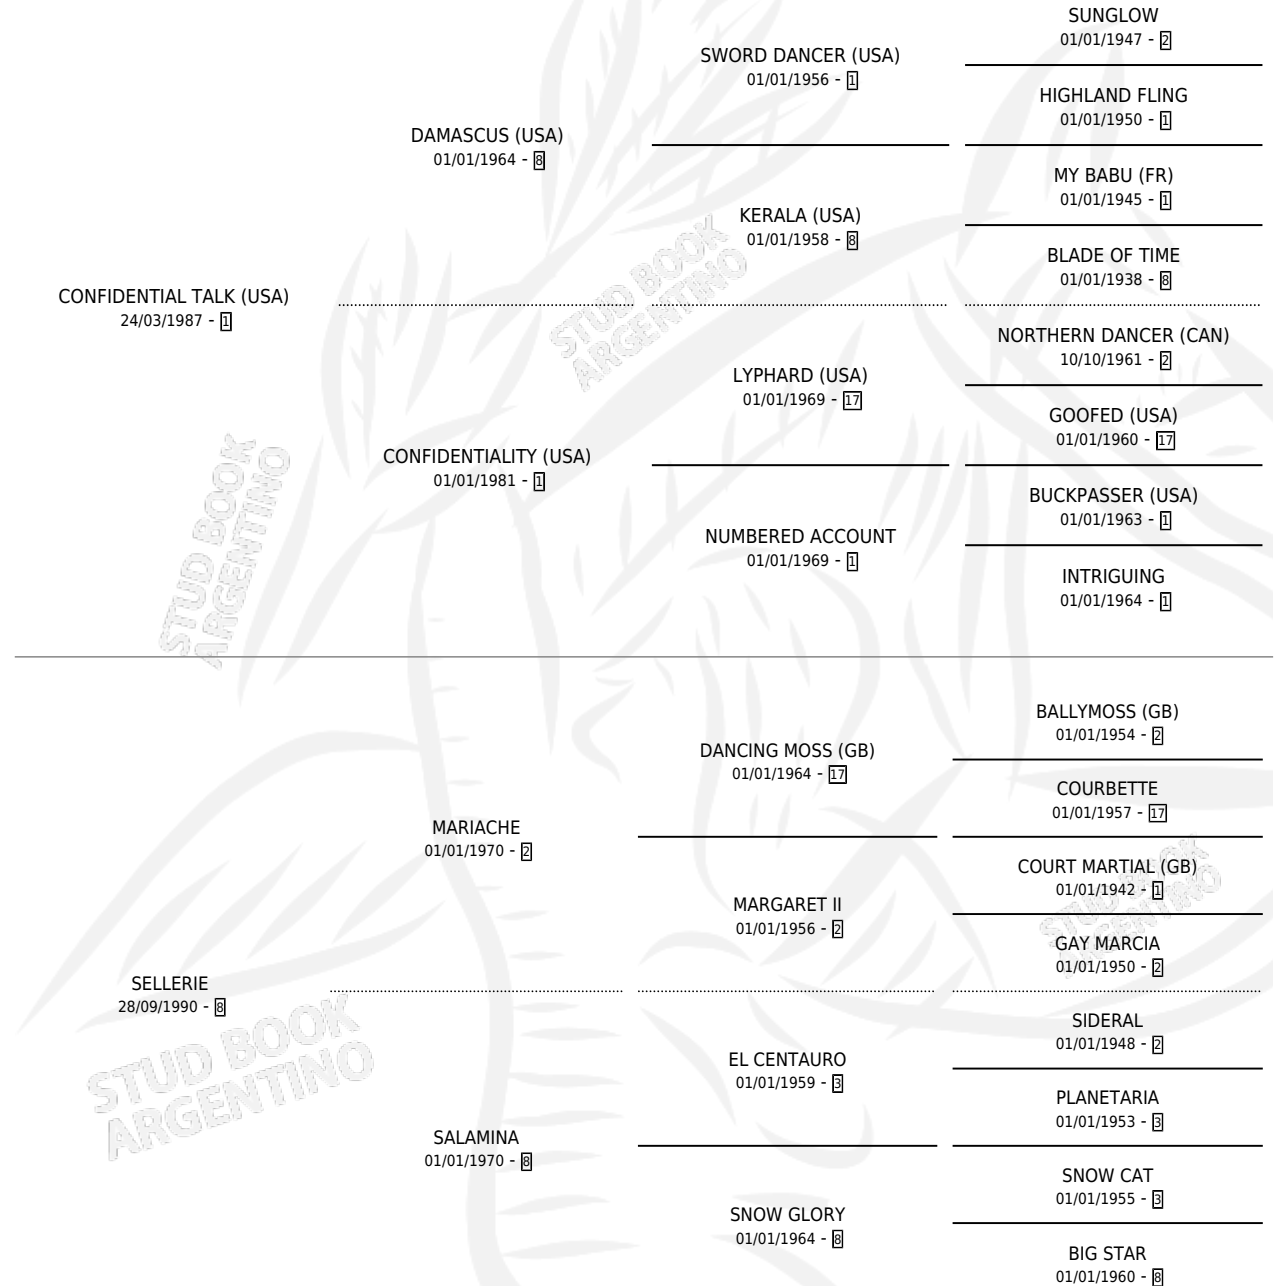

SATIRA TALK

por CONFIDENTIAL TALK (USA) y SELLERIE por MARIACHE

Argentina · Hembra · Alazan · SP · 25/09/1999
Familia 8-c · Volumen 37

ESTADO

TIPIFICACIÓN SANGUÍNEA	✓
TIPIFICACIÓN POR ADN	X
PASAPORTE	X
IDENTIFICACIÓN POR MICROCHIP	X
REPRODUCTOR	X

Lugar de nacimiento: Vacacion

Criador: Vacacion

PEDIGREE

SATIRA TALK

Datos oficiales del Stud Book Argentino

Documento generado el 10/06/2026

studbook.org.ar